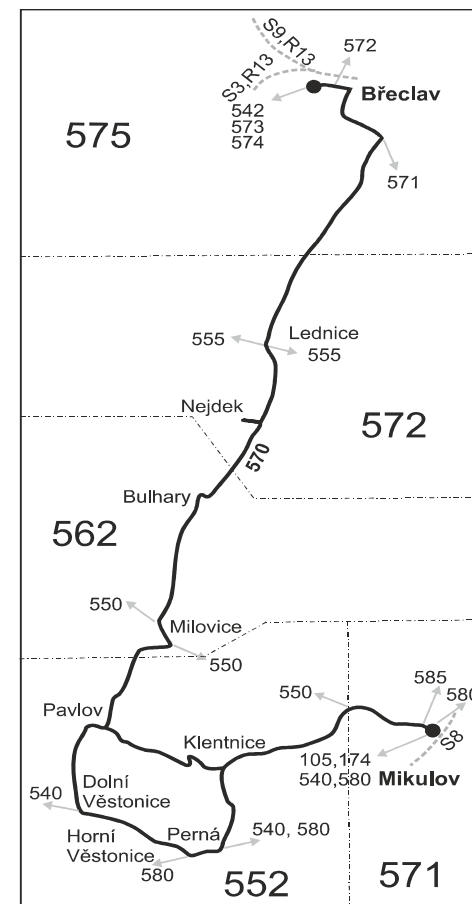

Císlo spoje:		202	204	206	208	282	284	216	210	286	212	214	
Úsek	Zóna	Zastávka	ⓐ17	ⓐ27	ⓐ17	ⓐ17	ⓐ64	ⓐ64	ⓐ70	ⓐ17	ⓐ64	ⓐ16	ⓐ10
575	Břeclav, Gumotex		6:18										
575	Břeclav, aut.nádr.		5:12	6:22	7:12	9:12	9:12	10:12		13:12	14:12	17:12	19:12
575	Břeclav, 1.máje		5:15	6:25	7:15	9:15	9:15	10:15		13:15	14:15	17:15	19:15
575	Břeclav, Poštorná, Lesní (z)		5:16	6:26	7:16	9:16	9:16	10:16		13:16	14:16	17:16	19:16
575	Břeclav, Poštorná, kostel		5:18	6:28	7:18	9:18	9:18	10:18		13:18	14:18	17:18	19:18
575	Břeclav, Poštorná, Hlavní na konci		5:19	6:29	7:19	9:19	9:19	10:19		13:19	14:19	17:19	19:19
575	Břeclav, Charvátská Nová Ves, Lednická		5:21	6:31	7:21	9:21	9:21	10:21		13:21	14:21	17:21	19:21
572	Lednice, Apollo (z)		5:25	6:35	7:25	9:25	9:25	10:25		13:25	14:25	17:25	19:25
572	Lednice, škola		5:28	6:38	7:28	9:28	9:28	10:28		13:28	14:28	17:28	19:28
572	Lednice, nám.		5:30	6:40	7:30	9:30	9:30	10:30	10:30	13:30	14:30	17:30	19:30
	⇒ 555 Hlohovec, Valtice		5:33	6:40	7:33	9:33	9:33			13:33		17:33	19:33
	⇒ 555 Podivín									17:14:32			
572	Lednice, hosp.družstvo			6:42	7:32	9:32			10:32	13:32		17:32	19:32
572	Lednice, skleníky (z)			6:43	7:33	9:33			10:33	13:33		17:33	19:33
572	Lednice, Nejdek, rozc.1.0 (z)			6:44	7:34	9:34			10:34	13:34		17:34	19:34
562	Bulhary, cihelna (z)			6:46	7:36	9:36			10:36	13:36		17:36	19:36
562	Bulhary, škola			6:48	7:38	9:39			10:39	13:39		17:39	19:39
562	Bulhary, střed			6:49	7:39	9:40			10:40	13:40		17:40	19:40
562	Bulhary, u sadu			6:51	7:41	9:42			10:42	13:42		17:42	19:42
562	Milovice, hájenka (z)			6:53	7:43	9:44			10:44	13:44		17:44	19:44
562	Milovice, rest.			6:56	7:46	9:47			10:47	13:47		17:47	19:47
552	Pavlov			7:01	7:51	9:52			10:52	13:52		17:52	19:52
552	Pavlov, R.Gajdoše			}	7:53	}			}	}		}	}
552	Pavlov, rozc.1.0 (z)			7:03	}	9:54			10:54	13:54		17:54	19:54
552	Dolní Věstonice			7:06	}	9:58			10:58	13:58		17:58	19:58
552	Horní Věstonice			7:08	}	10:02			11:02	14:02		18:02	20:02
552	Perná, samota (z)			7:11	}	10:05			11:05	14:05		18:05	20:05
552	Perná			7:12	}	10:06			11:06	14:06		18:06	20:06
	⇒ 580 Pasohlávky, Aqualand								11:06				
552	Klentnice, rozc. (z)			7:15	7:58	10:09			11:09	14:09		18:09	20:09
552	Klentnice			7:16	7:59	10:10			11:10	14:10		18:10	20:10
552	Klentnice, u rybníka			7:17	8:00	10:12			11:12	14:12		18:12	20:12
571	Mikulov, kasárna			7:21	8:04	10:17			11:17	14:17		18:17	20:17
571	Mikulov, Hliniště			7:23	8:06	10:19			11:19	14:19		18:19	20:19
571	Mikulov, Gagarinova			7:24	8:07	10:20			11:20	14:20		18:20	20:20
571	Mikulov, 22.dubna			7:26	8:09	10:22			11:22	14:22		18:22	20:22
571	Mikulov, u parku			7:28	8:11	10:24			11:24	14:24		18:24	20:24
571	Mikulov, žel.st.			7:29		10:27			11:27	14:27		18:27	20:27

Vysvětlivky:

- ⇒ spoje navazující na linku 570
- (z) zastávka celodenně na znamení
- }
- ⓐ jede v sobotu
- † jede v neděli a ve státem uznávané svátky
- 10 nejede 24.12. a 31.12.
- 16 jede také 31.12., nejede 24.12.
- 17 jede také 31.12.
- 27 jede také 31.12., 19.4., 1.5., 8.5. a 5.7., nejede 20.4. a 6.7.
- 64 jede od 19.4. do 29.9.
- 70 jede od 11.5. do 6.10.

Šťastnou cestu s IDS JMK

Vzhledem ke stavebnímu stavu zastávek nelze garantovat bezbariérový nástup do a výstup z vozidla na všech zastávkách