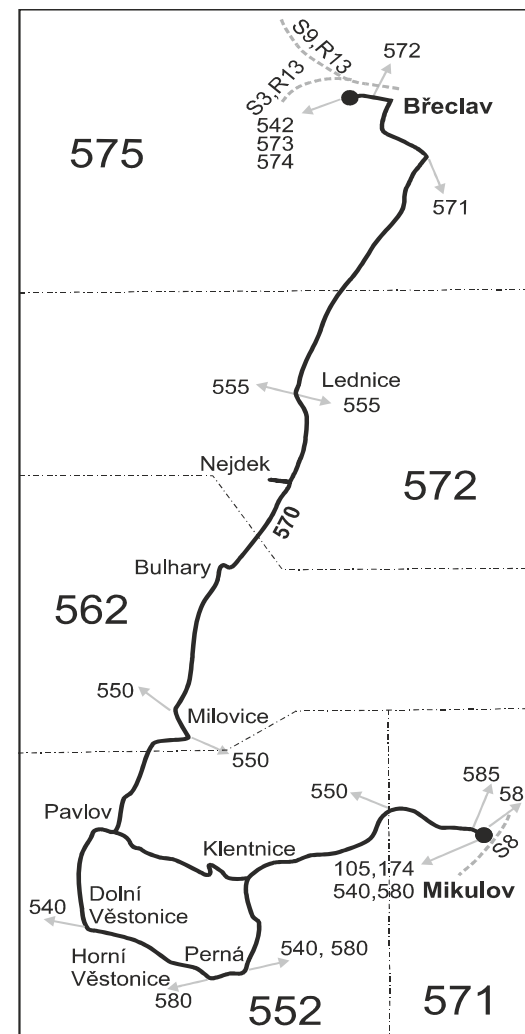

Integrovaný dopravní systém Jihomoravského kraje

Informace a podněty: 5 4317 4317, www.idsjmk.cz

Platí od 9.12.2018 do 14.12.2019

Linka 729570: Přepravu zajišťuje: BORS BUS s.r.o., Bratislavská 2284/26,690 02 Břeclav (spoj 1,5,51 až 83,87,101 až 109,113,121,133,135,161)

Vysvětlivky:

- ⇒ spoje navazující na linku 570
 - ↳ přestup na navazující spoj
 - (z) zastávka celodenně na znamení
 - ⌋ spoj jede po jiné trase
 - Ⓞ jede v sobotu
 - † jede v neděli a ve státem uznávaných svátcích
- | | |
|----|---|
| 10 | nejede 24.12. a 31.12. |
| 16 | jede také 31.12., nejede 24.12. |
| 17 | jede také 31.12. |
| 27 | jede také 31.12., 19.4., 1.5., 8.5. a 5.7., nejede 20.4. a 6.7. |
| 64 | jede od 19.4. do 29.9. |
| 70 | jede od 11.5. do 6.10. |

Vysvětlivky:

- ⇒ spoje navazující na linku 570
- (z) zastávka celodenně na znamení
- }
- ⓐ jede v sobotu
- † jede v neděli a ve státem uznávané svátky
- 10 nejede 24.12. a 31.12.
- 16 jede také 31.12., nejede 24.12.
- 17 jede také 31.12.
- 27 jede také 31.12., 19.4., 1.5., 8.5. a 5.7., nejede 20.4. a 6.7.
- 64 jede od 19.4. do 29.9.
- 70 jede od 11.5. do 6.10.