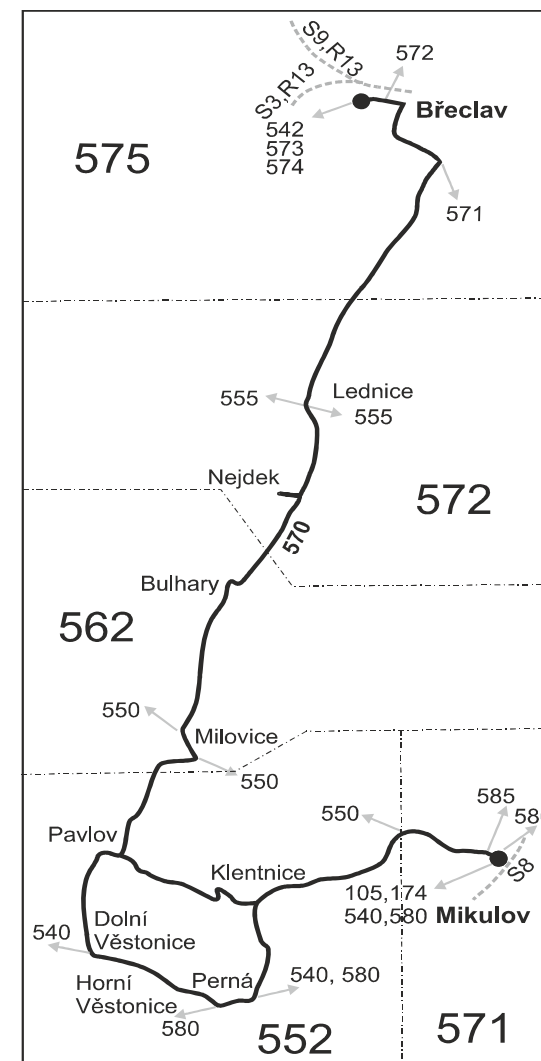

Integrovaný dopravní systém Jihomoravského kraje

Informace a podněty: 5 4317 4317, www.idsjmk.cz

Platí od 3.3.2019 do 14.12.2019

Linka 729570: Přepravu zajišťuje: BORS BUS s.r.o., Bratislavská 2284/26,690 02 Břeclav (spoje 1,5,51 až 83,87,101 až 109,113,121,133,135,161)

Vysvětlivky:

- ⇒ spoje navazující na linku 570
- ↳ přestup na navazující spoj
- (z) zastávka celodenně na znamení
- } spoj jede po jiné trase

- Ⓢ jede v sobotu
- † jede v neděli a ve státem uznávané svátky
- 27 jede také 19.4., 1.5., 8.5. a 5.7., nejede 20.4. a 6.7.
- 64 jede od 19.4. do 29.9.
- 70 jede od 11.5. do 6.10.

64 jede od 19.4. do 29.9.

70 jede od 11.5. do 6.10.

Šťastnou cestu s IDS JMK