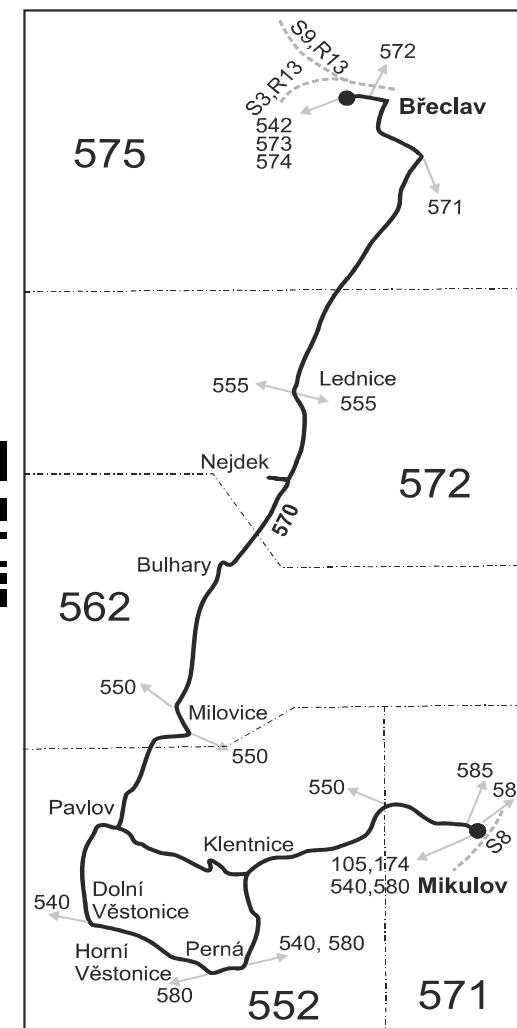

Vysvětlivky:

⇒ spoje navazující na linku 570

(z) zastávka celodenně na znamení

∩ spoj jede po jiné trase

Ⓢ jede v sobotu

† jede v neděli a ve státem uznávané svátky

64 jede od 1.7. do 30.9.

68 jede také 5.7. a 28.9., nejede 7.7. a 29.9.