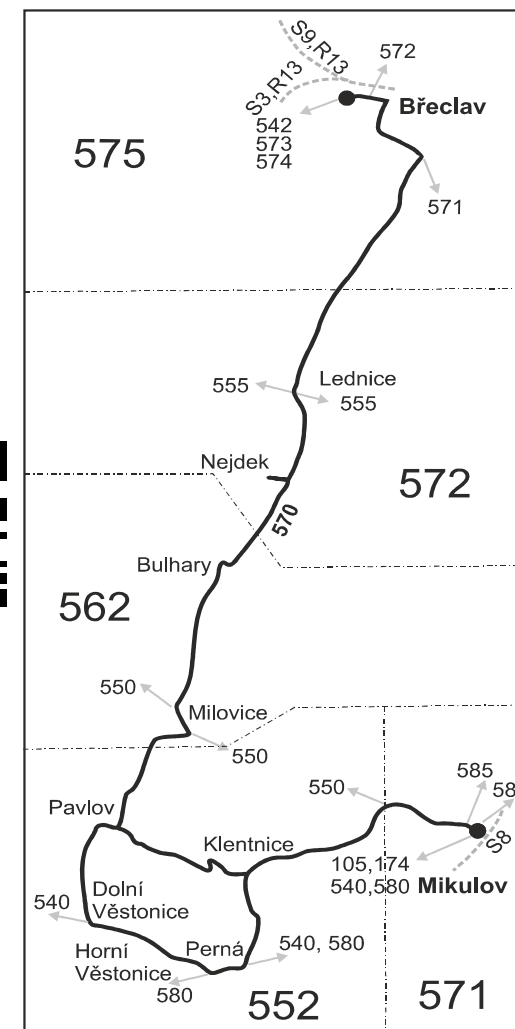

Úsek	Zóna	Číslo spoje:	202		204		206		208		282		284		216		210		286		212		214	
			Ⓞ†	Ⓞ†	Ⓞ†	Ⓞ†	Ⓞ†	Ⓞ†	Ⓞ†	Ⓞ†	Ⓞ†	Ⓞ†	Ⓞ†	Ⓞ†	Ⓞ†	Ⓞ†	Ⓞ†	Ⓞ†	Ⓞ†	Ⓞ†	Ⓞ†	Ⓞ†	Ⓞ†	Ⓞ†
		575 Břeclav, Gumotex		6:18																				
		575 Břeclav, aut.nádr.	5:12	6:22	7:12	9:12	9:12	10:12							13:12	14:12	17:12	19:12						
		575 Břeclav, 1.máje	5:15	6:25	7:15	9:15	9:15	10:15							13:15	14:15	17:15	19:15						
		575 Břeclav, Poštorná, Lesní (z)	5:16	6:26	7:16	9:16	9:16	10:16							13:16	14:16	17:16	19:16						
		575 Břeclav, Poštorná, kostel	5:18	6:28	7:18	9:18	9:18	10:18							13:18	14:18	17:18	19:18						
		575 Břeclav, Poštorná, Hlavní na konci	5:19	6:29	7:19	9:19	9:19	10:19							13:19	14:19	17:19	19:19						
		575 Břeclav, Charvátská Nová Ves, Lednická	5:21	6:31	7:21	9:21	9:21	10:21							13:21	14:21	17:21	19:21						
		572 Lednice, Apollo (z)	5:25	6:35	7:25	9:25	9:25	10:25							13:25	14:25	17:25	19:25						
		572 Lednice, škola	5:28	6:38	7:28	9:28	9:28	10:28							13:28	14:28	17:28	19:28						
		572 Lednice, nám.	5:30	6:40	7:30	9:30	9:30	10:30	10:30	13:30	14:30	17:30	19:30											
		⇒ 555 Hlohovec, Valtice	5:33	6:40	7:33	9:33	9:33								13:33		17:33	19:33						
		⇒ 555 Podivín													7014:32									
		572 Lednice, hosp.družstvo		6:42	7:32	9:32					10:32	13:32					17:32	19:32						
		572 Lednice, skleníky (z)		6:43	7:33	9:33					10:33	13:33					17:33	19:33						
		572 Lednice, Nejdek, rozc.1.0 (z)		6:44	7:34	9:34					10:34	13:34					17:34	19:34						
		562 Bulhary, cihelna (z)		6:46	7:36	9:36					10:36	13:36					17:36	19:36						
		562 Bulhary, škola		6:48	7:38	9:39					10:39	13:39					17:39	19:39						
		562 Bulhary, střed		6:49	7:39	9:40					10:40	13:40					17:40	19:40						
		562 Bulhary, u sadu		6:51	7:41	9:42					10:42	13:42					17:42	19:42						
		562 Milovice, hájenka (z)		6:53	7:43	9:44					10:44	13:44					17:44	19:44						
		562 Milovice, rest.		6:56	7:46	9:47					10:47	13:47					17:47	19:47						
		552 Pavlov		7:01	7:51	9:52					10:52	13:52					17:52	19:52						
		552 Pavlov, R.Gajdoše		}	7:53	}					}	}					}	}						
		552 Pavlov, rozc.1.0 (z)		7:03	}	9:54					10:54	13:54					17:54	19:54						
		552 Dolní Věstonice		7:06	}	9:58					10:58	13:58					17:58	19:58						
		552 Horní Věstonice		7:08	}	10:02					11:02	14:02					18:02	20:02						
		552 Perná, samota (z)		7:11	}	10:05					11:05	14:05					18:05	20:05						
		552 Perná		7:12	}	10:06					11:06	14:06					18:06	20:06						
		⇒ 580 Pasohlavky, Aqualand									11:06													
		552 Klentnice, rozc. (z)		7:15	7:58	10:09					11:09	14:09					18:09	20:09						
		552 Klentnice		7:16	7:59	10:10					11:10	14:10					18:10	20:10						
		552 Klentnice, u rybníka		7:17	8:00	10:12					11:12	14:12					18:12	20:12						
		571 Mikulov, kasárna		7:21	8:04	10:17					11:17	14:17					18:17	20:17						
		571 Mikulov, Hlaniště		7:23	8:06	10:19					11:19	14:19					18:19	20:19						
		571 Mikulov, Gagarinova		7:24	8:07	10:20					11:20	14:20					18:20	20:20						
		571 Mikulov, 22.dubna		7:26	8:09	10:22					11:22	14:22					18:22	20:22						
		571 Mikulov, u parku		7:28	8:11	10:24					11:24	14:24					18:24	20:24						
		571 Mikulov, žel.st.		7:29		10:27					11:27	14:27					18:27	20:27						

Vysvětlivky:

⇒ spoje navazující na linku 570

(z) zastávka celodenně na znamení

} spoj jede po jiné trase

Ⓞ jede v sobotu

† jede v neděli a ve státem uznávané svátky

64 jede od 14.4. do 30.9.

68 jede také 5.7. a 28.9., nejede 7.7. a 29.9.

70 jede od 12.5. do 7.10.

Vzhledem ke stavebnímu stavu zastávek nelze garantovat bezbariérový nástup do a výstup z vozidla na všech zastávkách.

Šťastnou cestu s IDS JMK