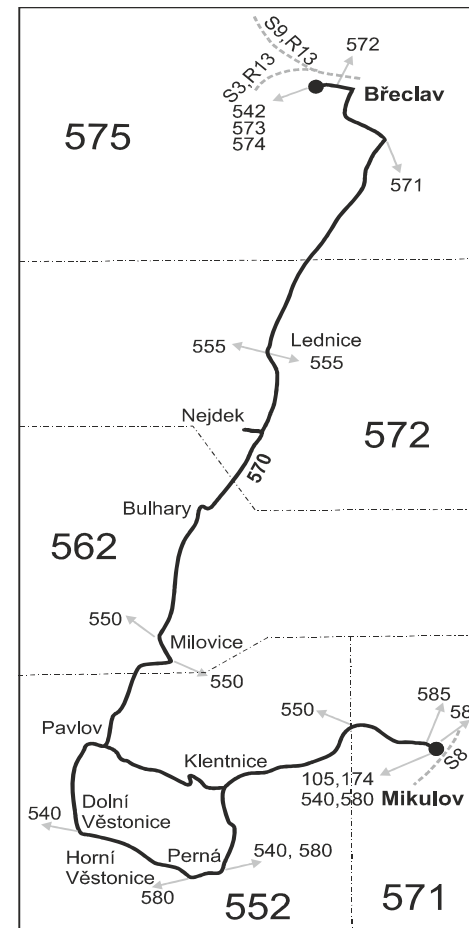

Číslo spoje:		201	203	205	281	215	283	207	285	209	211	111	213
Úsek	Zóna	Ⓞ68	Ⓞ†	Ⓞ†	Ⓞ†64	Ⓞ†70	Ⓞ†64	Ⓞ†	Ⓞ†64	Ⓞ†	Ⓞ†	Ⓞ†70	Ⓞ†
571 Mikulov, žel.st.		4:22		7:33		9:45		11:33		15:33	17:45		20:33
571 Mikulov, u parku		4:25		7:36		9:48		11:36		15:36	17:48		20:36
571 Mikulov, u pošty		4:27		7:38		9:50		11:38		15:38	17:50		20:38
571 Mikulov, Pavlovská		4:28		7:39		9:51		11:39		15:39	17:51		20:39
571 Mikulov, kasárna		4:30		7:41		9:53		11:41		15:41	17:53		20:41
552 Klentnice, u rybníka		4:35		7:46		9:58		11:46		15:46	17:58		20:46
552 Klentnice		4:37		7:48		10:00		11:48		15:48	18:00		20:48
552 Klentnice, rozc. (z)		4:38		7:49		10:01		11:49		15:49	18:01		20:49
552 Perná		4:41		7:52				11:52		15:52		19:22	20:52
552 Perná, samota (z)		4:42		7:53				11:53		15:53		19:23	20:53
552 Horní Věstonice		4:45		7:56				11:56		15:56		19:26	20:56
552 Dolní Věstonice		4:49		8:00				12:00		16:00		19:30	21:00
552 Pavlov, rozc.1.0 (z)		4:53		8:04				12:04		16:04		19:34	21:04
552 Pavlov, R.Gajdoše						10:04				18:04			
552 Pavlov		4:55		8:06		10:06		12:06		16:06	18:06	19:36	21:06
562 Milovice, rest.		5:00		8:11		10:11		12:11		16:11	18:11	19:41	21:11
⇒ 550 V. Pavlovice, Zaječí				8:22				12:22		16:22			
562 Milovice, hájenka (z)		5:03		8:14		10:14		12:14		16:14	18:14	19:44	21:14
562 Bulhary, u sadu		5:05		8:16		10:16		12:16		16:16	18:16	19:46	21:16
562 Bulhary, střed		5:07		8:18		10:18		12:18		16:18	18:18	19:48	21:18
562 Bulhary, školka		5:08		8:19		10:19		12:19		16:19	18:19	19:49	21:19
562 Bulhary, cihelna (z)		5:11		8:22		10:22		12:22		16:22	18:22	19:52	21:22
572 Lednice, Nejdek		5:13											
572 Lednice, Nejdek, rozc.1.0 (z)		5:14		8:24		10:24		12:24		16:24	18:24	19:54	21:24
572 Lednice, skleníky (z)		5:15		8:25		10:25		12:25		16:25	18:25	19:55	21:25
572 Lednice, hosp.družstvo		5:16		8:26		10:26		12:26		16:26	18:26	19:56	21:26
572 Lednice, nám.	přij.	5:18		8:28		10:28		12:28		16:28	18:28	19:58	21:28
⇒ 555 Hlohovec, Valtice		5:33											
⇒ 555 Podivín				8:32				12:32		16:32	18:32		
572 Lednice, nám.	odj.	5:20	6:20	8:30	9:30		10:30	12:30	14:30	16:30	18:30	20:00	21:30
572 Lednice, škola		5:22	6:22	8:32	9:32		10:32	12:32	14:32	16:32	18:32	20:02	21:32
572 Lednice, Apollo (z)		5:25	6:25	8:35	9:35		10:35	12:35	14:35	16:35	18:35	20:05	21:35
575 Břeclav, Charvátská Nová Ves, Lednická		5:29	6:29	8:39	9:39		10:39	12:39	14:39	16:39	18:39	20:09	21:39
575 Břeclav, Poštorná, Hlavní na konci		5:31	6:31	8:41	9:41		10:41	12:41	14:41	16:41	18:41	20:11	21:41
575 Břeclav, Poštorná, kostel		5:32	6:32	8:42	9:42		10:42	12:42	14:42	16:42	18:42	20:12	21:42
575 Břeclav, Poštorná, Lesní (z)		5:33	6:33	8:43	9:43		10:43	12:43	14:43	16:43	18:43	20:13	21:43
575 Břeclav, nám.TGM kostel		5:34	6:34	8:44	9:44		10:44	12:44	14:44	16:44	18:44	20:14	21:44
575 Břeclav, aut.nádr.		5:38	6:38	8:48	9:48		10:48	12:48	14:48	16:48	18:48	20:18	21:48
⇒ 572 Lanžhot, Hodonín			6:38				10:48	12:48	14:48	16:48	18:48		
575 Břeclav, BORS (z)		5:39											
575 Břeclav, Pohansko rozc.		5:40											
575 Břeclav, Gumotex		5:42											

Vysvětlivky:

- ⇒ spoje navazující na linku 570
- ↳ přestup na navazující spoj
- (z) zastávka celodenně na znamení
- ∩ spoj jede po jiné trase
- Ⓞ jede v sobotu
- † jede v neděli a ve státem uznávaných svátcích

- **64** jede od 14.4. do 30.9.
- **68** jede také 5.7. a 28.9., nejede 7.7. a 29.9.
- **70** jede od 12.5. do 7.10.

Vzhledem ke stavebnímu stavu zastávek nelze garantovat bezbariérový nástup do a výstup z vozidla na všech zastávkách.

Šťastnou cestu s IDS JMK