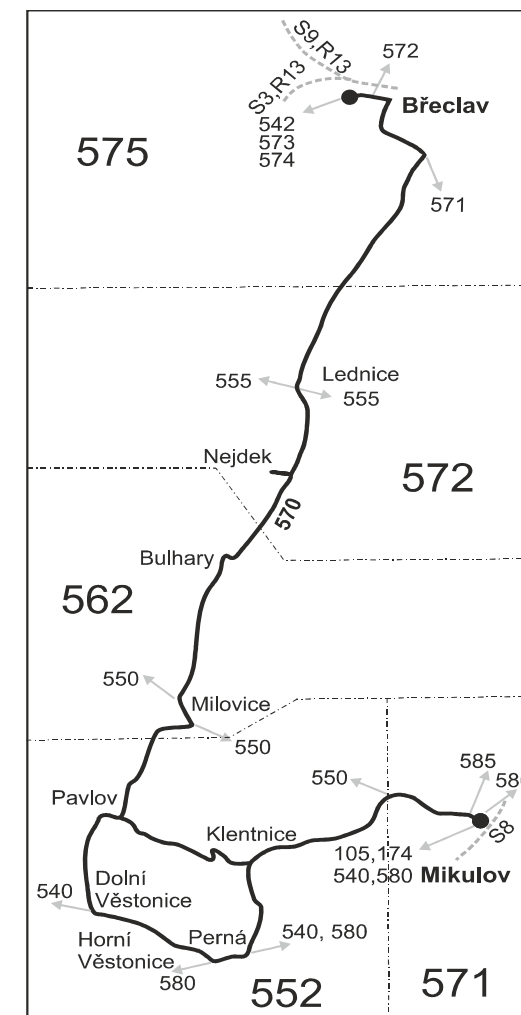

Úsek	Zóna	Číslo spoje:	202 204 206 208 282 284 216 210 286 212 214																	
			6†	6†27	6†	6†	6†64	6†64	6†70	6†	6†64	6†	6†							
575 Břeclav, Gumotex				6:18																
575 Břeclav, aut.nádr.			5:12	6:22	7:12	9:12	9:12	10:12			13:12	14:12	17:12	19:12						
575 Břeclav, 1.máje			5:15	6:25	7:15	9:15	9:15	10:15			13:15	14:15	17:15	19:15						
575 Břeclav, Poštorná, Lesní (z)			5:16	6:26	7:16	9:16	9:16	10:16			13:16	14:16	17:16	19:16						
575 Břeclav, Poštorná, kostel			5:18	6:28	7:18	9:18	9:18	10:18			13:18	14:18	17:18	19:18						
575 Břeclav, Poštorná, Hlavní na konci			5:19	6:29	7:19	9:19	9:19	10:19			13:19	14:19	17:19	19:19						
575 Břeclav, Charvátská Nová Ves, Lednická			5:21	6:31	7:21	9:21	9:21	10:21			13:21	14:21	17:21	19:21						
572 Lednice, Apollo (z)			5:25	6:35	7:25	9:25	9:25	10:25			13:25	14:25	17:25	19:25						
572 Lednice, škola			5:28	6:38	7:28	9:28	9:28	10:28			13:28	14:28	17:28	19:28						
572 Lednice, nám.			5:30	6:40	7:30	9:30	9:30	10:30	10:30	13:30	14:30	17:30	19:30							
⇒ 555 Hlohovec, Valtice			5:33	6:40	7:33	9:33	9:33				13:33		17:33	19:33						
⇒ 555 Podivín											70 14:32									
572 Lednice, hosp.družstvo				6:42	7:32	9:32				10:32	13:32		17:32	19:32						
572 Lednice, skleníky (z)				6:43	7:33	9:33				10:33	13:33		17:33	19:33						
572 Lednice, Nejdek				}	}	}				}	}		}	}						
572 Lednice, Nejdek, rozc.1.0 (z)				6:44	7:34	9:34				10:34	13:34		17:34	19:34						
562 Bulhary, cihelna (z)				6:46	7:36	9:36				10:36	13:36		17:36	19:36						
562 Bulhary, škola				6:48	7:38	9:39				10:39	13:39		17:39	19:39						
562 Bulhary, střed				6:49	7:39	9:40				10:40	13:40		17:40	19:40						
562 Bulhary, u sadu				6:51	7:41	9:42				10:42	13:42		17:42	19:42						
562 Milovice, hájenka (z)				6:53	7:43	9:44				10:44	13:44		17:44	19:44						
562 Milovice, rest.				6:56	7:46	9:47				10:47	13:47		17:47	19:47						
552 Pavlov				7:01	7:51	9:52				10:52	13:52		17:52	19:52						
552 Pavlov, R.Gajdoše				}	7:53	}				}	}		}	}						
552 Pavlov, rozc.1.0 (z)				7:03	}	9:54				10:54	13:54		17:54	19:54						
552 Dolní Věstonice				7:06	}	9:58				10:58	13:58		17:58	19:58						
552 Horní Věstonice				7:08	}	10:02				11:02	14:02		18:02	20:02						
552 Perná, samota (z)				7:11	}	10:05				11:05	14:05		18:05	20:05						
552 Perná				7:12	}	10:06				11:06	14:06		18:06	20:06						
⇒ 580 Pasohlávky, Aqualand										11:06										
552 Klentnice, rozc. (z)				7:15	7:58	10:09				11:09	14:09		18:09	20:09						
552 Klentnice				7:16	7:59	10:10				11:10	14:10		18:10	20:10						
552 Klentnice, u rybníka				7:17	8:00	10:12				11:12	14:12		18:12	20:12						
571 Mikulov, kasárna				7:21	8:04	10:17				11:17	14:17		18:17	20:17						
571 Mikulov, Hlinišťe				7:23	8:06	10:19				11:19	14:19		18:19	20:19						
571 Mikulov, Gagarinova				7:24	8:07	10:20				11:20	14:20		18:20	20:20						
571 Mikulov, 22.dubna				7:26	8:09	10:22				11:22	14:22		18:22	20:22						
571 Mikulov, u parku				7:28	8:11	10:24				11:24	14:24		18:24	20:24						
571 Mikulov, žel.st.				7:29		10:27				11:27	14:27		18:27	20:27						

Vysvětlivky:

⇒ spoje navazující na linku 570

(z) zastávka celodenně na znamení

} spoj jede po jiné trase

Ⓢ jede v sobotu

† jede v neděli a ve státem uznávané svátky

27 jede také 19.4., 1.5., 8.5. a 5.7., nejede 20.4. a 6.7.

64 jede od 19.4. do 29.9.

70 jede od 11.5. do 6.10.

Šťastnou cestu s IDS JMK