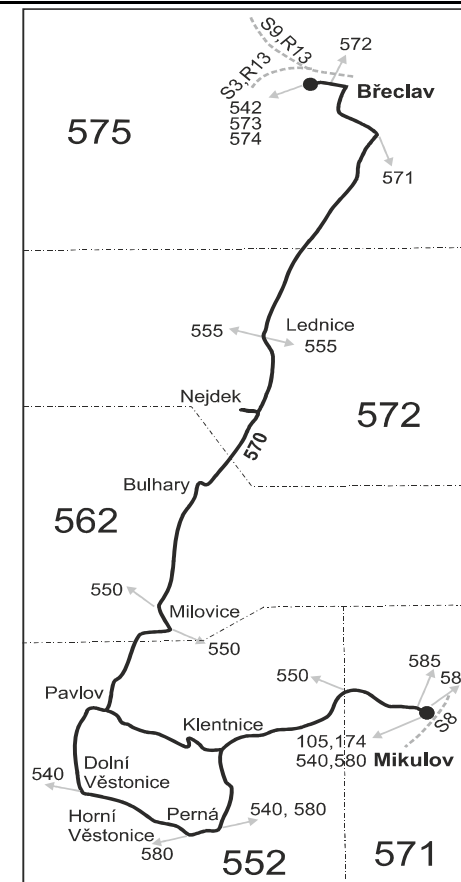

Číslo spoje:		202	204	206	208	222	224	216	210	226	212	214
Úsek	Zóna	Zastávka	Ⓢ†	Ⓢ†²⁷	Ⓢ†	Ⓢ†	Ⓢ†⁶⁴	Ⓢ†⁶⁴	Ⓢ†⁷⁰	Ⓢ†	Ⓢ†⁶⁴	Ⓢ†
	575 Břeclav, Gumotex		6:18									
	575 Břeclav, aut.nádr.	5:12	6:22	7:12	9:12	9:12	10:12		13:12	14:12	17:12	19:12
	575 Břeclav, 1.máje	5:15	6:25	7:15	9:15	9:15	10:15		13:15	14:15	17:15	19:15
	575 Břeclav, Poštorná, Lesní (z)	5:16	6:26	7:16	9:16	9:16	10:16		13:16	14:16	17:16	19:16
	575 Břeclav, Poštorná, kostel	5:18	6:28	7:18	9:18	9:18	10:18		13:18	14:18	17:18	19:18
	575 Břeclav, Poštorná, Hlavní na konci	5:19	6:29	7:19	9:19	9:19	10:19		13:19	14:19	17:19	19:19
	575 Břeclav, Charvátská Nová Ves, Lednická	5:21	6:31	7:21	9:21	9:21	10:21		13:21	14:21	17:21	19:21
	572 Lednice, Apollo (z)	5:25	6:35	7:25	9:25	9:25	10:25		13:25	14:25	17:25	19:25
	572 Lednice, škola	5:28	6:38	7:28	9:28	9:28	10:28		13:28	14:28	17:28	19:28
	572 Lednice, nám.	5:30	6:40	7:30	9:30	9:30	10:30	10:30	13:30	14:30	17:30	19:30
	⇒ 555 Valtice	5:33	6:40	7:33	9:33	9:33			13:33		17:33	19:33
	⇒ 555 Podivín								70 14:32			
	572 Lednice, hosp.družstvo		6:42	7:32	9:32				10:32	13:32	17:32	19:32
	572 Lednice, skleníky (z)		6:43	7:33	9:33				10:33	13:33	17:33	19:33
	572 Lednice, Nejdek, rozc.1.0 (z)		6:44	7:34	9:34				10:34	13:34	17:34	19:34
	562 Bulhary, cihelna (z)		6:46	7:36	9:36				10:36	13:36	17:36	19:36
	562 Bulhary, školka		6:48	7:38	9:39				10:39	13:39	17:39	19:39
	562 Bulhary, střed		6:49	7:39	9:40				10:40	13:40	17:40	19:40
	562 Bulhary, u sadu		6:51	7:41	9:42				10:42	13:42	17:42	19:42
	562 Milovice, hájenka (z)		6:53	7:43	9:44				10:44	13:44	17:44	19:44
	562 Milovice, rest.		6:56	7:46	9:47				10:47	13:47	17:47	19:47
	552 Pavlov		7:01	7:51	9:52				10:52	13:52	17:52	19:52
	552 Pavlov, R.Gajdoše		}	7:53	}				}	}	}	}
	552 Pavlov, rozc.1.0 (z)		7:03	}	9:54				10:54	13:54	17:54	19:54
	552 Dolní Věstonice		7:06	}	9:58				10:58	13:58	17:58	19:58
	552 Horní Věstonice		7:08	}	10:02				11:02	14:02	18:02	20:02
	552 Perná, samota (z)		7:11	}	10:05				11:05	14:05	18:05	20:05
	552 Perná		7:12	}	10:06				11:06	14:06	18:06	20:06
	552 Klentnice, rozc. (z)		7:15	7:58	10:09				11:09	14:09	18:09	20:09
	552 Klentnice		7:16	7:59	10:10				11:10	14:10	18:10	20:10
	552 Klentnice, u rybníka		7:17	8:00	10:12				11:12	14:12	18:12	20:12
	571 Mikulov, kasárna		7:21	8:04	10:17				11:17	14:17	18:17	20:17
	571 Mikulov, Hlinišť		7:23	8:06	10:19				11:19	14:19	18:19	20:19
	571 Mikulov, Gagarinova		7:24	8:07	10:20				11:20	14:20	18:20	20:20
	571 Mikulov, 22.dubna		7:26	8:09	10:22				11:22	14:22	18:22	20:22
	571 Mikulov, u parku		7:28	8:11	10:24				11:24	14:24	18:24	20:24
	571 Mikulov, žel.st.		7:29		10:27				11:27	14:27	18:27	20:27

Vysvětlivky:

- ⇒ spoje navazující na linku 570
- (z) zastávka celodenně na znamení
- }
- Ⓢ jede v sobotu
- † jede v neděli a ve státem uznávané svátky
- **27** jede také 10.4., 1.5., 8.5., 28.10. a 17.11., nejede 11.4., 2.5. a 9.5.
- **64** jede od 10.4. do 28.9.
- **70** jede od 1.5. do 4.10.
- **71** nejede od 1.5. do 4.10.

Šťastnou cestu s IDS JMK