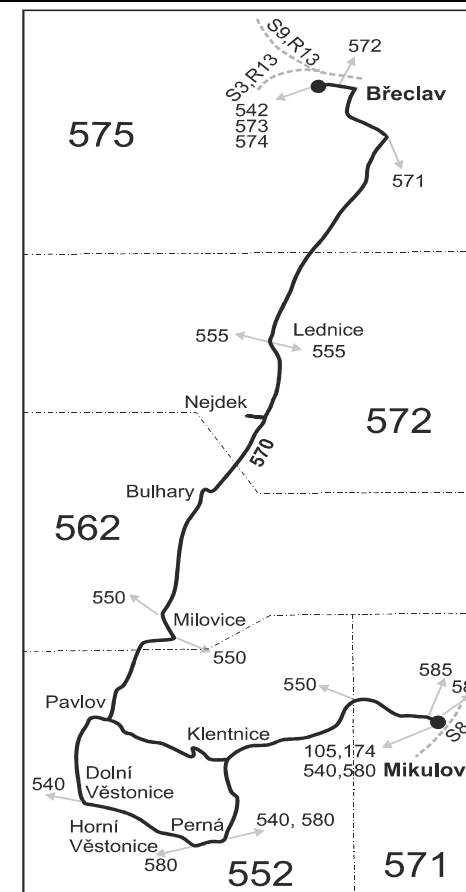

Úsek	Zóna	Zastávka	201	203	205	221	215	223	207	225	209	211	111	213
			Ⓞ27	Ⓞ†	Ⓞ†	Ⓞ†64	Ⓞ†70	Ⓞ†64	Ⓞ†	Ⓞ†64	Ⓞ†	Ⓞ†	Ⓞ†70	Ⓞ†
571	Mikulov, žel.st.		4:23		7:33		9:45		11:33		15:33	17:45	19:03	20:33
571	Mikulov, u parku		4:26		7:36		9:48		11:36		15:36	17:48	19:06	20:36
571	Mikulov, u pošty		4:28		7:38		9:50		11:38		15:38	17:50	19:08	20:38
571	Mikulov, Pavlovská		4:29		7:39		9:51		11:39		15:39	17:51	19:09	20:39
571	Mikulov, kasárna		4:31		7:41		9:53		11:41		15:41	17:53	19:11	20:41
552	Klentnice, u rybníka		4:36		7:46		9:58		11:46		15:46	17:58	19:16	20:46
552	Klentnice		4:38		7:48		10:00		11:48		15:48	18:00	19:18	20:48
552	Klentnice, rozc. (z)		4:39		7:49		10:01		11:49		15:49	18:01	19:19	20:49
552	Perná		4:42		7:52		10:02		11:52		15:52		19:22	20:52
552	Perná, samota (z)		4:43		7:53		10:03		11:53		15:53		19:23	20:53
552	Horní Věstonice		4:46		7:56		10:06		11:56		15:56		19:26	20:56
552	Dolní Věstonice		4:50		8:00		10:10		12:00		16:00		19:30	21:00
552	Pavlov, rozc.1.0 (z)		4:54		8:04		10:14		12:04		16:04		19:34	21:04
552	Pavlov, R.Gajdoše		4:55		8:05		10:15		12:05		16:05		19:35	21:05
552	Pavlov		4:56		8:06		10:16		12:06		16:06		19:36	21:06
562	Milovice, rest.		5:01		8:11		10:21		12:11		16:11		19:41	21:11
	⇒ 550 Rakvice, V. Pavlovice				8:24				12:24		16:24			
562	Milovice, hájenka (z)		5:04		8:14		10:24		12:14		16:14		19:44	21:14
562	Bulhary, u sadu		5:06		8:16		10:26		12:16		16:16		19:46	21:16
562	Bulhary, střed		5:08		8:18		10:28		12:18		16:18		19:48	21:18
562	Bulhary, školka		5:09		8:19		10:29		12:19		16:19		19:49	21:19
562	Bulhary, cihelna (z)		5:12		8:22		10:32		12:22		16:22		19:52	21:22
572	Lednice, Nejdek, rozc.1.0 (z)		5:14		8:24		10:34		12:24		16:24		19:54	21:24
572	Lednice, skleníky (z)		5:15		8:25		10:35		12:25		16:25		19:55	21:25
572	Lednice, hosp.družstvo		5:16		8:26		10:36		12:26		16:26		19:56	21:26
572	Lednice, nám.	přij.	5:18		8:28		10:38		12:28		16:28		19:58	21:28
	⇒ 555 Valtice		5:33											
	⇒ 555 Podivín				8:32				12:32		16:32		18:32	
572	Lednice, nám.	odj.	5:20	6:20	8:30	9:30		10:30	12:30	14:30	16:30	18:30	20:00	21:30
572	Lednice, škola		5:22	6:22	8:32	9:32		10:32	12:32	14:32	16:32	18:32	20:02	21:32
572	Lednice, Apollo (z)		5:25	6:25	8:35	9:35		10:35	12:35	14:35	16:35	18:35	20:05	21:35
575	Břeclav, Charvátská Nová Ves, Lednická		5:29	6:29	8:39	9:39		10:39	12:39	14:39	16:39	18:39	20:09	21:39
575	Břeclav, Poštorná, Hlavní na konci		5:31	6:31	8:41	9:41		10:41	12:41	14:41	16:41	18:41	20:11	21:41
575	Břeclav, Poštorná, kostel		5:32	6:32	8:42	9:42		10:42	12:42	14:42	16:42	18:42	20:12	21:42
575	Břeclav, Poštorná, Lesní (z)		5:33	6:33	8:43	9:43		10:43	12:43	14:43	16:43	18:43	20:13	21:43
575	Břeclav, nám.TGM kostel		5:34	6:34	8:44	9:44		10:44	12:44	14:44	16:44	18:44	20:14	21:44
575	Břeclav, aut.nádr.		5:38	6:38	8:48	9:48		10:48	12:48	14:48	16:48	18:48	20:18	21:48
	⇒ 572 Lanžhot, Hodonín			6:38				10:48	12:48	14:48	16:48		20:35	
575	Břeclav, BORS (z)		5:39											
575	Břeclav, Pohansko rozc.		5:40											
575	Břeclav, Gumotex		5:42											

Vysvětlivky:

- ⇒ spoje navazující na linku 570
- ↳ přestup na navazující spoj
- (z) zastávka celodenně na znamení
- ⌋ spoj jede po jiné trase
- Ⓞ jede v sobotu
- † jede v neděli a ve státem uznávané svátky

- **27** jede také 10.4., 1.5., 8.5., 28.10. a 17.11., nejede 11.4., 2.5. a 9.5.
- **64** jede od 10.4. do 28.9.
- **70** jede od 1.5. do 4.10.
- **71** nejede od 1.5. do 4.10.

Šťastnou cestu s IDS JMK