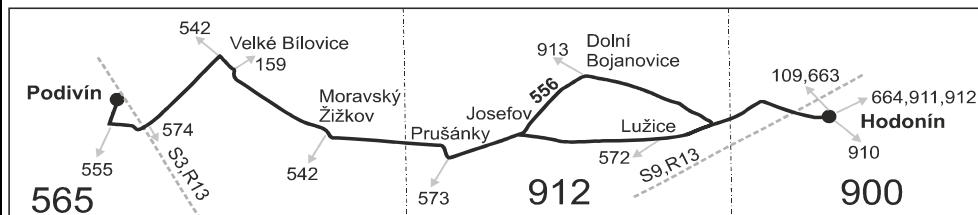

Vysvětlivky:

- ⇒ spoje navazující na linku 556
- (z) zastávka celodenně na znamení
- Ⓢ spoj s bezbariérově přístupným vozidlem
- Ⓢ jede v sobotu
- † jede v neděli a ve státem uznávané svátky
- 11 nejede 25.12. a 1.1., jede také 31.12.
- 16 jede také 31.12., nejede 24.12.
- 17 jede také 31.12.