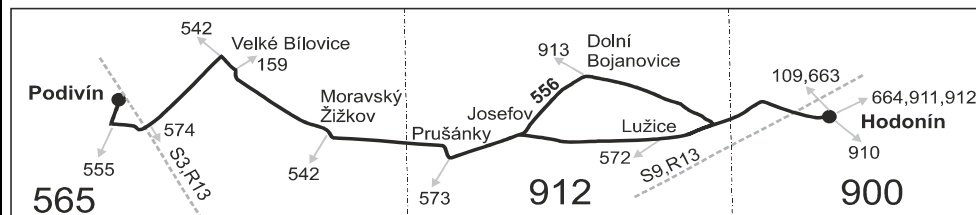

Úsek	Zóna	Zastávka	302	304	342	306	362	382	308	364
			Ⓢ†17	Ⓢ†17	Ⓢ†17	Ⓢ†17	Ⓢ†17	Ⓢ†17	Ⓢ†16	Ⓢ†16
	565 Podivín, žel.st.		4:17		7:17	11:17	13:17	15:17		19:17
	565 Podivín, Besední dům		4:18		7:18	11:18	13:18	15:18		19:18
	565 Podivín, Bratislavská (z)		4:20		7:20	11:20	13:20	15:20		19:20
	565 Velké Bílovice, ZD (z)		4:25		7:25	11:25	13:25	15:25		19:25
	565 Velké Bílovice, aut.nádr.		4:28		7:28	11:28	13:28	15:28		19:28
	⇒ 542 Hustopeče				7:40	11:40	13:40	15:40		19:40
	565 Velké Bílovice, kovárna		4:30		7:30	11:30	13:30	15:30		19:30
	565 Velké Bílovice, na konci (z)		4:31		7:31	11:31	13:31	15:31		19:31
	565 Moravský Žižkov, Bílovska		4:34		7:34	11:34	13:34	15:34		19:34
	565 Moravský Žižkov, kříž.		4:35		7:35	11:35	13:35	15:35		19:35
	912 Prušánky, u mlýna		4:40		7:40	11:40	13:40	15:40		19:40
	912 Prušánky, ObÚ		4:42	7:12	7:42	11:42	13:42	15:42	16:42	19:42
	912 Prušánky, na konci		4:44	7:14	7:44	11:44	13:44	15:44	16:44	19:44
	912 Josefov, u kostela		4:48	7:18	7:48	11:48	13:48	15:48	16:48	19:48
	912 Lužice, u školy		4:54		7:54	11:54	13:54	15:54	16:54	19:54
	912 Lužice, obch.dům		4:56		7:56	11:56	13:56	15:56	16:56	19:56
	912 Lužice, rozc.		4:58		7:58	11:58	13:58	15:58	16:58	19:58
	⇒ 913 Cejkovice, Cejč				7:58	11:58		15:58		19:58
	900 Hodonín, Kapříška, rybníky (z)		4:59		7:59	11:59	13:59	15:59	16:59	19:59
	900 Hodonín, Kapříška		5:01		8:01	12:01	14:01	16:01	17:01	20:01
	900 Hodonín, u podjezdu		5:02		8:02	12:02	14:02	16:02	17:02	20:02
	900 Hodonín, aut.nádr.		5:04		8:04	12:04	14:04	16:04	17:04	20:04
	⇒ 109 Cejč, Brno				8:17	12:17	14:17	16:17		20:25
	⇒ S91 Strážnice, Veselí n. Mor.		Ⓢ†17:16		8:17	12:17	14:17	16:17		20:24
	⇒ 663 Dubňany, Kyjov		5:07			12:27		16:17	17:10	
	⇒ 910 Holíč, Veselí n. Mor.							16:16		20:16
	⇒ 911 Rohatec, Veselí n. Mor.				8:20	12:20	14:20			

Vysvětlivky:

- ⇒ spoje navazující na linku 556
- (z) zastávka celodenně na znamení
- ♿ spoj s bezbariérově přístupným vozidlem
- Ⓢ jede v sobotu
- † jede v neděli a ve státem uznávané svátky
- 10 nejede 24.12. a 31.12.
- 12 nejede 24.12., 25.12. a 31.12.
- 16 jede také 31.12., nejede 24.12.
- 17 jede také 31.12.
- 27 jede také 24.12., 31.12., 10.4., 1.5., 8.5., 28.10. a 17.11., nejede 11.4., 2.5. a 9.5.

Vzhledem ke stavebnímu stavu zastávek nelze garantovat bezbariérový nástup do a výstup z vozidla na všech zastávkách.

Šťastnou cestu s IDS JMK