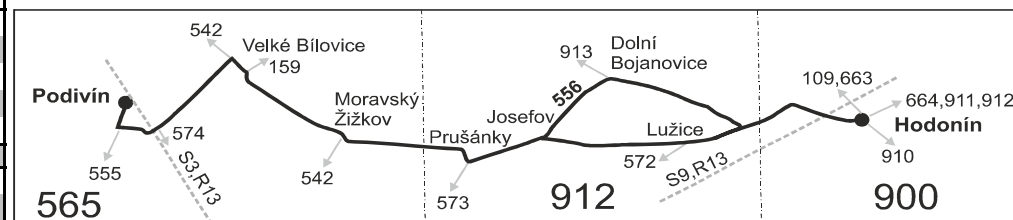

Číslo spoje:		302	304	342	306	362	382	308	364
Úsek	Zóna Zastávka	Ⓢ†	Ⓢ†	Ⓢ† ♿	Ⓢ†	Ⓢ†	Ⓢ†	Ⓢ†	Ⓢ†
	565 Podivín, žel.st.	4:17		7:17	11:17	13:17	15:17		19:17
	565 Podivín, Besední dům	4:18		7:18	11:18	13:18	15:18		19:18
	565 Podivín, Bratislavská (z)	4:20		7:20	11:20	13:20	15:20		19:20
	565 Velké Bílovice, ZD (z)	4:25		7:25	11:25	13:25	15:25		19:25
	565 Velké Bílovice, aut.nádr.	4:28		7:28	11:28	13:28	15:28		19:28
	⇒ 542 V. Pavlovice, Hustopeče			7:40	11:40	13:40	15:40		19:40
	565 Velké Bílovice, kovárna	4:30		7:30	11:30	13:30	15:30		19:30
	565 Velké Bílovice, na konci (z)	4:31		7:31	11:31	13:31	15:31		19:31
	565 Moravský Žižkov, Bílovska	4:34		7:34	11:34	13:34	15:34		19:34
	565 Moravský Žižkov, kříž.	4:35		7:35	11:35	13:35	15:35		19:35
	912 Prušánky, u mlýna	4:40		7:40	11:40	13:40	15:40		19:40
	912 Prušánky, ObÚ	4:42	7:12	7:42	11:42	13:42	15:42	16:42	19:42
	912 Prušánky, na konci	4:44	7:14	7:44	11:44	13:44	15:44	16:44	19:44
	912 Josefov, u kostela	4:48	7:18	7:48	11:48	13:48	15:48	16:48	19:48
	912 Lužice, u školy	4:54		7:54	11:54	13:54	15:54	16:54	19:54
	912 Lužice, obch.dům	4:56		7:56	11:56	13:56	15:56	16:56	19:56
	912 Lužice, rozc.	4:58		7:58	11:58	13:58	15:58	16:58	19:58
	⇒ 913 Čejkovic, Čejč			7:58	11:58		15:58		19:58
	900 Hodonín, Kapřiska, rybníky (z)	4:59		7:59	11:59	13:59	15:59	16:59	19:59
	900 Hodonín, Kapřiska	5:01		8:01	12:01	14:01	16:01	17:01	20:01
	900 Hodonín, u podjezdu	5:02		8:02	12:02	14:02	16:02	17:02	20:02
	900 Hodonín, aut.nádr.	5:04		8:04	12:04	14:04	16:04	17:04	20:04
	⇒ 109 Čejč, Brno			8:17	12:17	14:17	16:17		20:25
	⇒ S91 Rohatec, Veselí n. Mor.	Ⓢ† 5:20		8:17	12:17	14:17	16:17		20:24
	⇒ 663 Dubňany, Kyjov	5:07			12:27		16:17	17:10	
	⇒ 910 Skalice, Veselí n.Mor.						16:16		20:16
	⇒ 911 Rohatec, Veselí n.Mor.			8:20	12:20	14:20			

Vysvětlivky:

⇒ spoje navazující na linku 556

(z) zastávka celodenně na znamení

♿ spoj s bezbariérově přístupným vozidlem

Ⓢ jede v sobotu

† jede v neděli a ve státem uznávané svátky

27 jede také 5.7. a 28.9., nejede 7.7. a 29.9.

Vzhledem ke stavebnímu stavu zastávek nelze garantovat bezbariérový nástup do a výstup z vozidla na všech zastávkách.

Šťastnou cestu s IDS JMK