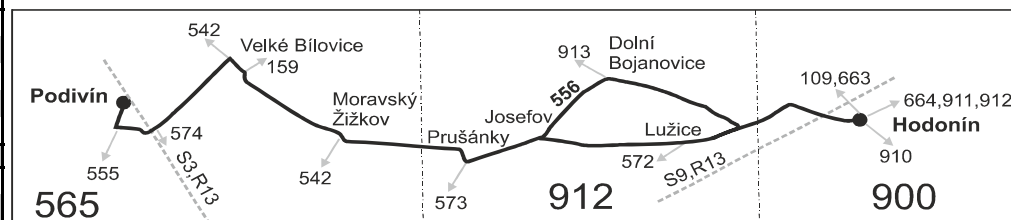

Číslo spoje:		302	304	342	306	362	382	308	364
Úsek	Zóna Zastávka	Ⓞ†	Ⓞ†	Ⓞ† ♯	Ⓞ†	Ⓞ†	Ⓞ†	Ⓞ†16	Ⓞ†16
	565 Podivín, žel.st.	4:17		7:17	11:17	13:17	15:17		19:17
	565 Podivín, Besední dům	4:18		7:18	11:18	13:18	15:18		19:18
	565 Podivín, Bratislavská (z)	4:20		7:20	11:20	13:20	15:20		19:20
	565 Velké Bílovice, ZD (z)	4:25		7:25	11:25	13:25	15:25		19:25
	565 Velké Bílovice, aut.nádr.	4:28		7:28	11:28	13:28	15:28		19:28
	⇒ 542 V. Pavlovice, Hustopeče			7:40	11:40	13:40	15:40		19:40
	565 Velké Bílovice, kovárna	4:30		7:30	11:30	13:30	15:30		19:30
	565 Velké Bílovice, na konci (z)	4:31		7:31	11:31	13:31	15:31		19:31
	565 Moravský Žižkov, Bílovska	4:34		7:34	11:34	13:34	15:34		19:34
	565 Moravský Žižkov, křiž.	4:35		7:35	11:35	13:35	15:35		19:35
	912 Prušánky, u mlýna	4:40		7:40	11:40	13:40	15:40		19:40
	912 Prušánky, ObÚ	4:42	7:12	7:42	11:42	13:42	15:42	16:42	19:42
	912 Prušánky, na konci	4:44	7:14	7:44	11:44	13:44	15:44	16:44	19:44
	912 Josefov, u kostela	4:48	7:18	7:48	11:48	13:48	15:48	16:48	19:48
	912 Lužice, u školy	4:54		7:54	11:54	13:54	15:54	16:54	19:54
	912 Lužice, obch.dům	4:56		7:56	11:56	13:56	15:56	16:56	19:56
	912 Lužice, rozc.	4:58		7:58	11:58	13:58	15:58	16:58	19:58
	⇒ 913 Čejkovice, Čejč			7:58	11:58		15:58		19:58
	900 Hodonín, Kapřiska, rybníky (z)	4:59		7:59	11:59	13:59	15:59	16:59	19:59
	900 Hodonín, Kapřiska	5:01		8:01	12:01	14:01	16:01	17:01	20:01
	900 Hodonín, u podjezdu	5:02		8:02	12:02	14:02	16:02	17:02	20:02
	900 Hodonín, aut.nádr.	5:04		8:04	12:04	14:04	16:04	17:04	20:04
	⇒ 109 Čejč, Brno			8:17	12:17	14:17	16:17		18:20:25
	⇒ S91 Rohatec, Veselí n. Mor.	Ⓞ27:5:20		8:17	12:17	14:17	16:17		18:20:24
	⇒ 663 Dubňany, Kyjov	5:07			12:27		16:16	17:10	
	⇒ 910 Skalice, Veselí n.Mor.						16:16		20:16
	⇒ 911 Rohatec, Veselí n.Mor.			8:20	12:20	14:20			

Vysvětlivky:

1. ⇒ spoje navazující na linku 556
   - (z) zastávka celodenně na znamení
   - ♯ spoj s bezbariérově přístupným vozidlem
   - Ⓞ jede v sobotu
   - † jede v neděli a ve státem uznávané svátky
2. Vzhledem ke stavebnímu stavu zastávek nelze garantovat bezbariérový nástup do a výstup z vozidla na všech zastávkách.

- **10** nejede 24.12. a 31.12.
- **12** nejede 24.12., 25.12. a 31.12.
- **16** nejede 24.12.
- **27** jede také 30.3., 1.5., 8.5., 5.7. a 28.9., nejede 31.3., 7.7. a 29.9.

Šťastnou cestu s IDS JMK