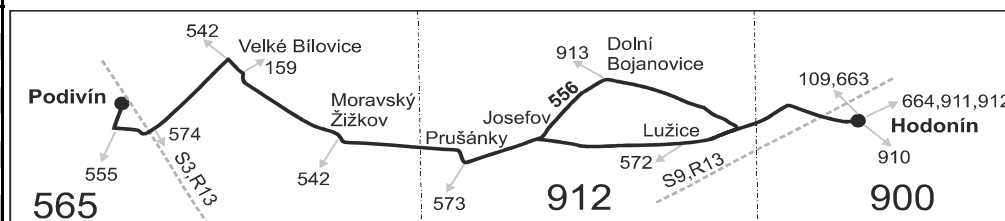

Linka 729556: Přepravu zajišťuje: BORS BUS s.r.o., Bratislavská 2284/26, 690 02 Břeclav (spoje 301 až 307, 381)