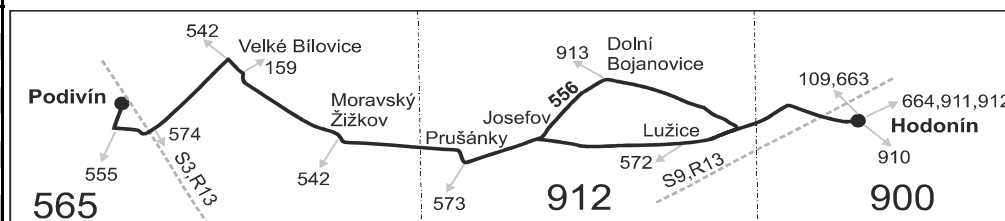

Vysvětlivky:

- ⇒ spoje navazující na linku 556
 - (z) zastávka celodenně na znamení
 - ♿ spoj s bezbariérově přístupným vozidlem
 - Ⓞ jede v sobotu
 - † jede v neděli a ve státem uznávané svátky
 - 16** nejede 24.12.
 - 27** jede také 30.3., 1.5., 8.5., 5.7. a 28.9., nejede 31.3., 7.7. a 29.9.
- Vzhledem ke stavebnímu stavu zastávek nelze garantovat bezbariérový nástup do a výstup z vozidla na všech zastávkách.