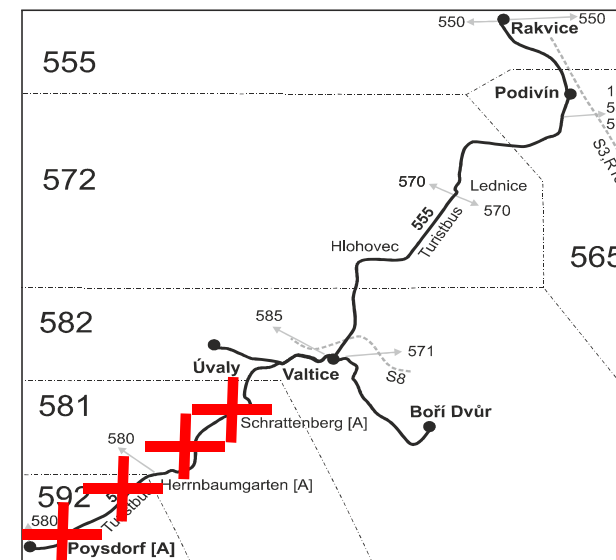

56 nejede od 1.7. do 30.8.

M z Lednice, nám. pokračuje jako linka 570 do Milovic a dále po lince 550 do Mikulova

X u spoje zastavujícího na těchto zastávkách, daná úseková jízdenka neplatí

Šťastnou cestu s IDS JMK

VÝLUKOVÝ JÍZDNÍ ŘÁD (Výluka Valtice - Schratzenberg (AT))

555

Rakvice - Podivín - Lednice - Valtice - Poysdorf (II. část)

Integrovaný dopravní systém Jihomoravského kraje

Informace a podněty: 5 4317 4317, www.idsjmk.cz

Vysvětlivky:

- ⇒ spoje navazující na linku 555
- (z) zastávka celodenně na znamení
- }

Spojení TURISTBUSEM do Rakouska bude v sezóně 2019 od 11. 5. do 6. 10. 2019 zajištěno z Valtic přes Mikulov linkou 580.