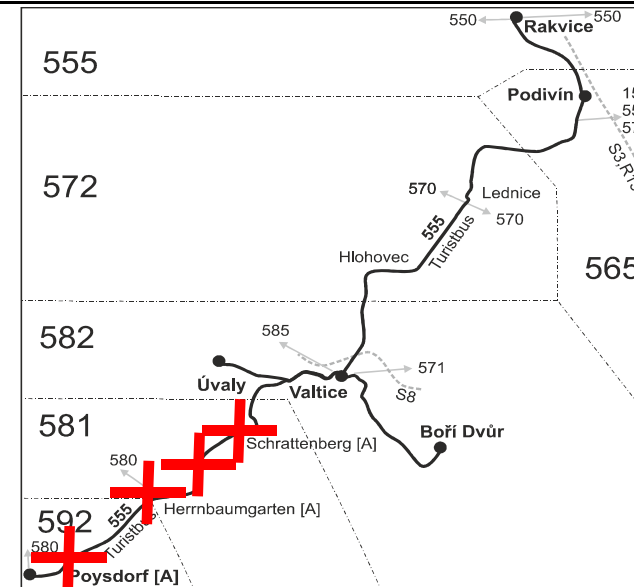

Integrovaný dopravní systém Jihomoravského kraje

Informace a podněty: 5 4317 4317, www.idsjmk.cz

Platí od 11.5.2019 do 14.12.2019

Linka 729555: Přepravu zajišťuje: BORS BUS s.r.o., Bratislavská 2284/26, 690 02 Břeclav

SOBOTA + NEDĚLE

Úsek	Zóna	Zastávka	268	252	276	264	254	260	256	262	258	274
			Ⓢ†	Ⓢ†	Ⓢ27	Ⓢ†	Ⓢ†70	Ⓢ†71	Ⓢ†70	Ⓢ†	Ⓢ†70	Ⓢ†71
X	582	Valtice, Úvaly, na konci				8:05				16:05		
X	582	Valtice, Úvaly				8:06				16:06		
	582	Valtice, celnice (z)				8:09				16:09		
	582	Valtice, aut.st.				8:11				16:11		
	582	Valtice, aut.st.	odj.	5:02	6:02	6:56	8:12	12:12	12:12	14:12	16:12	18:12
	582	Valtice, žel.zast.		5:04	6:04	6:58	8:14	12:14	12:14	14:14	16:14	18:14
	582	Valtice, hřbitov (z)		5:05	6:05	6:59	8:15	12:15	12:15	14:15	16:15	18:15
	572	Hlohovec, ObÚ		5:08	6:08	}	8:18	12:18	12:18	14:18	16:18	18:18
	572	Hlohovec, rybárna		5:10	6:10	}	8:20	12:20	12:20	14:20	16:20	18:20
	572	Hlohovec, Tři Grácie (z)		5:12	6:12	}	8:22	12:22	12:22	14:22	16:22	18:22
	572	Lednice, Valtická		5:15	6:15	7:03	8:25	12:25	12:25	14:25	16:25	18:25
	572	Lednice, nám.	přij.	5:18	6:18	7:06	8:28	12:28	12:28	14:28	16:28	18:28
		⇒ 570 Břeclav		Ⓢ275:20	6:20		8:30	12:30	12:30	14:30	16:30	18:30
	572	Lednice, nám.	odj.		6:20	7:06	8:32	12:32	12:32	14:32	16:32	18:32
	565	Podivín, Fruta			6:27	7:13	8:39	12:39	12:39	14:39	16:39	18:39
	565	Podivín, Besední dům			6:29	7:15	8:41	12:41	12:41	14:41	16:41	18:41
	565	Podivín, žel.st.			6:30	7:16	8:42	12:42	12:42	14:42	16:42	18:42
		⇒ R13 Brno			6:50		8:53	12:53	12:53	14:53	16:53	18:53

Vysvětlivky:

- ⇒ spoje navazující na linku 555
- (z) zastávka celodenně na znamení
- }
- Ⓢ jede v sobotu
- † jede v neděli a ve státem uznávané svátky
- 27 jede také 5.7., nejede 6.7.
- 64 jede od 11.5. do 29.9.
- 70 jede od 11.5. do 6.10.
- 71 nejede od 11.5. do 6.10.
- X u spoje zastavujícího na těchto zastávkách, daná úseková jízdenka neplatí