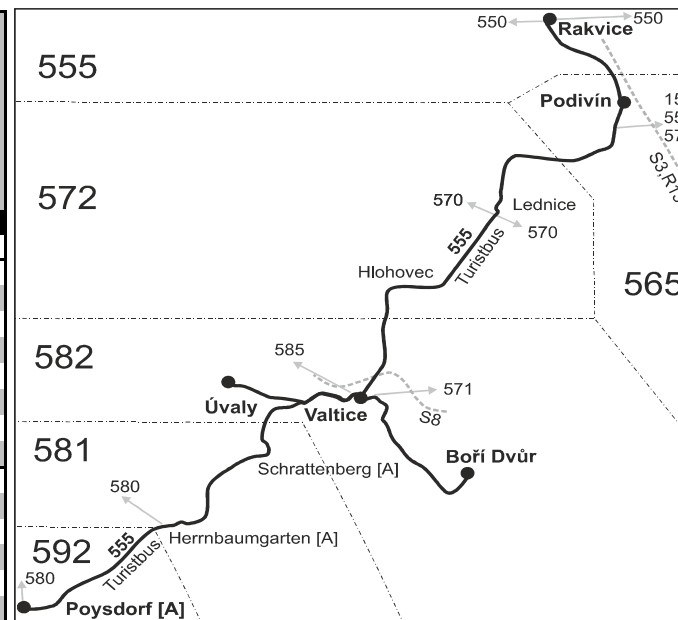

Číslo spoje:		268	252	276	264	254	260	256	262	258	274	
Úsek	Zóna	Zastávka	Ⓢ17	Ⓢ17	Ⓢ27	Ⓢ17	Ⓢ70	Ⓢ71	Ⓢ70	Ⓢ16	Ⓢ70	Ⓢ75
Nelze vydat	592	Poysdorf, Dreifaltigkeitsplatz					11:40		13:40		17:40	
	581	Herrnbaumgarten, Ortsmitte					11:46		13:46		17:46	
	581	Herrnbaumgarten, Sportplatz					11:48		13:48		17:48	
	581	Schrattenberg, Kirche					11:53		13:53		17:53	
X	582	Valtice, Úvaly, na konci			8:05	}	}	}	16:05	}	}	
X	582	Valtice, Úvaly			8:06	}	}	}	16:06	}	}	
	582	Valtice, celnice (z)			8:09	11:57		13:57	16:09	17:57		
	582	Valtice, aut.st.	přij.		8:11	11:59		13:59	16:11	17:59		
	582	Valtice, aut.st.	odj.	5:02	6:02	6:56	8:12	12:12	12:12	14:12	16:12	18:12
	582	Valtice, žel.zast.		5:04	6:04	6:58	8:14	12:14	12:14	14:14	16:14	18:14
	582	Valtice, hřbitov (z)		5:05	6:05	6:59	8:15	12:15	12:15	14:15	16:15	18:15
	572	Hlohovec, ObÚ		5:08	6:08	}	8:18	12:18	12:18	14:18	16:18	18:18
	572	Hlohovec, rybárna		5:10	6:10	}	8:20	12:20	12:20	14:20	16:20	18:20
	572	Hlohovec, Tři Grácie (z)		5:12	6:12	}	8:22	12:22	12:22	14:22	16:22	18:22
	572	Lednice, Valtická		5:15	6:15	7:03	8:25	12:25	12:25	14:25	16:25	18:25
	572	Lednice, nám.	přij.	5:18	6:18	7:06	8:28	12:28	12:28	14:28	16:28	18:28
		⇒ 570 Břeclav		Ⓢ27 5:20	6:20		8:30	12:30	12:30	Ⓢ4 14:30	16:30	18:30
	572	Lednice, nám.	odj.		6:20	7:06	8:32	12:32	12:32	14:32	16:32	18:32
	565	Podivín, Fruta			6:27	7:13	8:39	12:39	12:39	14:39	16:39	18:39
	565	Podivín, Besední dům			6:29	7:15	8:41	12:41	12:41	14:41	16:41	18:41
	565	Podivín, žel.st.			6:30	7:16	8:42	12:42	12:42	14:42	16:42	18:42
		⇒ R13 Brno			Ⓢ11 6:50		8:53	12:53	12:53	14:53	16:53	18:53

Vysvětlivky:

- ⇒ spoje navazující na linku 555 / Umsteigemöglichkeiten von der Linie 555
- (z) zastávka celodenně na znamení / Bedarfshaltestelle
- }
- Ⓢ jede v sobotu / Kurs fährt am Samstag
- † jede v neděli a ve státem uznávané svátky / Kurs fährt am Sonntag + 5. und 6. Juli, 28. Sept. 2018
- 11 nejede 25.12. a 1.1., jede také 31.12. / Kurs fährt nicht 25. Dez. 2018 und 1. Jan. 2019, fährt auch 31. Dez. 2018
- 16 jede také 31.12., nejede 24.12. / Kurs fährt nicht 24. Dez. 2018, fährt auch 31. Dez. 2018
- 17 jede také 31.12. / Kurs fährt auch 31. Dez. 2018
- 27 jede také 31.12., 19.4., 1.5., 8.5. a 5.7., nejede 20.4. a 6.7. / Kurs fährt auch 31. Dez. 2018, 19. März, 1. Mai, 8. Mai und 5. Juli 2019, fährt nicht 20. März und 6. Juli. 2019
- 64 jede od 19.4. do 29.9. / Kurs fährt von 19. Apr. bis 29. Sept. 2019
- 70 jede od 11.5. do 6.10. / Kurs fährt von 11. Mai bis 6. Okt. 2019
- 71 nejede od 11.5. do 6.10., jede také 31.12. / Kurs fährt nicht von 11. Mai bis 6. Okt. 2019, fährt auch 31. Dez. 2018
- 75 nejede 24.12. a od 11.5. do 6.10., jede také 31.12. / Kurs fährt nicht 24. Dez. 2018 und von 11. Mai bis 6. Okt. 2019
- X u spoje zastavujícího na těchto zastávkách, daná úseková jízdenka neplatí
- Vzhledem ke stavebnímu stavu zastávek nelze garantovat bezbariérový nástup do a výstup z vozidla na všech zastávkách.

Šťastnou cestu s IDS JMK