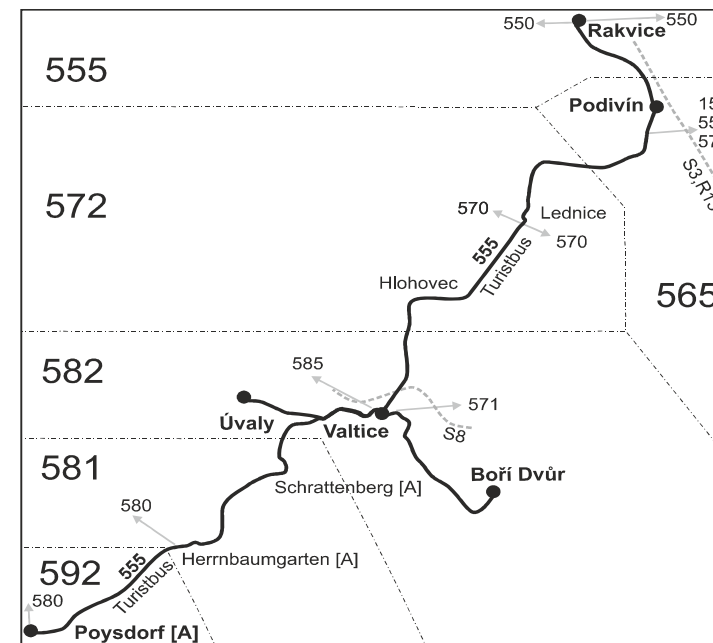

Číslo spoje:		268	252	276	264	254	260	256	262	258	274	
Úsek	Zóna	Zastávka	Ⓢ	Ⓢ	Ⓢ68	Ⓢ	Ⓢ70	Ⓢ71	Ⓢ70	Ⓢ	Ⓢ70	Ⓢ71
Nelze vydat	592	Poysdorf, Dreifaltigkeitsplatz					11:40		13:40		17:40	
	581	Herrnbaumgarten, Ortsmitte					11:46		13:46		17:46	
	581	Herrnbaumgarten, Sportplatz					11:48		13:48		17:48	
	581	Schrattenberg, Kirche					11:53		13:53		17:53	
X	582	Valtice, Úvaly, na konci			8:05	}	}	}	16:05	}	}	
X	582	Valtice, Úvaly			8:06	}	}	}	16:06	}	}	
	582	Valtice, celnice (z)			8:09	11:57		13:57	16:09	17:57		
	582	Valtice, aut.st. příj.			8:11	11:59		13:59	16:11	17:59		
	582	Valtice, aut.st. odj.	5:02	6:02	6:56	8:12	12:12	12:12	14:12	16:12	18:12	18:12
	582	Valtice, žel.zast.	5:04	6:04	6:58	8:14	12:14	12:14	14:14	16:14	18:14	18:14
	582	Valtice, hřbitov (z)	5:05	6:05	6:59	8:15	12:15	12:15	14:15	16:15	18:15	18:15
	572	Hlohovec, ObÚ	5:08	6:08	}	8:18	12:18	12:18	14:18	16:18	18:18	18:18
	572	Hlohovec, rybárna	5:10	6:10	}	8:20	12:20	12:20	14:20	16:20	18:20	18:20
	572	Hlohovec, Tři Grácie (z)	5:12	6:12	}	8:22	12:22	12:22	14:22	16:22	18:22	18:22
	572	Lednice, Valtická	5:15	6:15	7:03	8:25	12:25	12:25	14:25	16:25	18:25	18:25
	572	Lednice, nám. příj.	5:18	6:18	7:06	8:28	12:28	12:28	14:28	16:28	18:28	18:28
		⇒ 570 Břeclav	Ⓢ68 5:20	6:20		8:30	12:30	12:30	14:30	16:30	18:30	18:30
	572	Lednice, nám. odj.		6:20	7:06	8:32	12:32	12:32	14:32	16:32	18:32	18:32
	565	Podivín, Fruta		6:27	7:13	8:39	12:39	12:39	14:39	16:39	18:39	18:39
	565	Podivín, Besední dům		6:29	7:15	8:41	12:41	12:41	14:41	16:41	18:41	18:41
	565	Podivín, žel.st.		6:30	7:16	8:42	12:42	12:42	14:42	16:42	18:42	18:42
		⇒ R13 Brno		Ⓢ71 6:53		8:53	12:53	12:53	14:53	16:53	18:53	18:53

Vysvětlivky:

- ⇒ spoje navazující na linku 555 / Umsteigemöglichkeiten von der Linie 555
- (z) zastávka celodenně na znamení / Bedarfshaltestelle
- }

Šťastnou cestu s IDS JMK