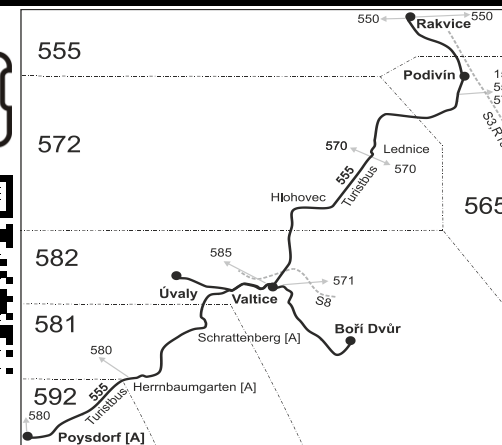

Vysvětlivky:

- ⇒ spoje navazující na linku 555 / Umsteigemöglichkeiten von der Linie 555
- (z) zastávka celodenně na znamení / Bedarfshaltestelle
- ⌋ spoj jede po jiné trase / Kurs fährt auf einer anderen Trasse
- Ⓞ jede v sobotu / Kurs fährt am Samstag
- † jede v neděli a ve státem uznávané svátky / Kurs fährt am Sonntag + 5. und 6. Juli, 28. Sept. 2020
- A pokračuje jako linka 580 do Mikulova / Fährt weiter nach Mikulov als Linie 580
- ** linka 580 směr Poysdorf a Mikulov / Linie 580 nach Poysdorf und Mikulov
- X u spoje zastavujícího na těchto zastávkách, daná úseková jízdenka neplatí
- 27 jede také 10.4., 1.5., 8.5., 28.10. a 17.11., nejede 11.4., 2.5. a 9.5.
- 64 jede od 10.4. do 28.9. / Kurs fährt von 10. April bis 28. Sept. 2020
- 70 jede od 1.5. do 4.10. / Kurs fährt von 1. Mai bis 4. Okt. 2020
- 71 nejede od 1.5. do 4.10. / Kurs fährt nicht von 1. Mai bis 4. Okt. 2020
- 97 jede jen 11.9. / Verkehr nur am 11. Sept. 2020
- 98 jede jen 12.9. / Verkehr nur am 12. Sept. 2020

Šťastnou cestu s IDS JMK

Vzhledem ke stavebnímu stavu zastávek nelze garantovat bezbariérový nástup do a výstup z vozidla na všech zastávkách.