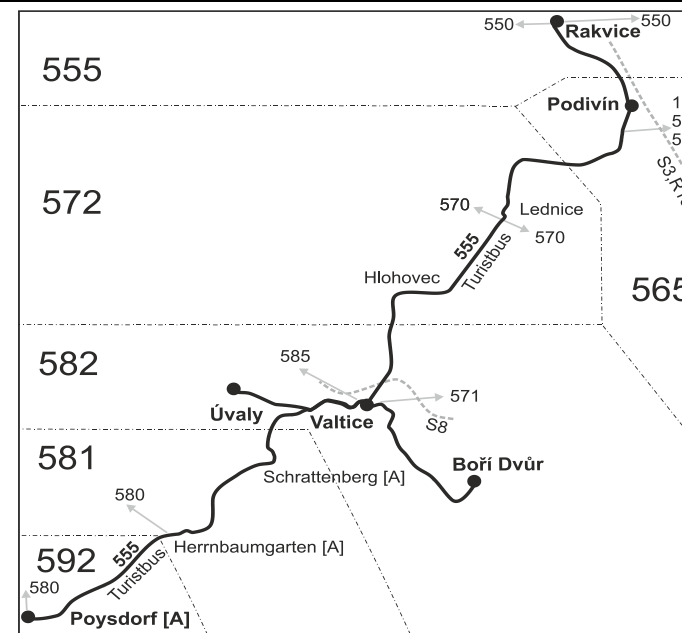

Číslo spoje:			268	252	276	264	254	260	256	262	258	274
Úsek	Zóna	Zastávka	Ⓢ†	Ⓢ†	Ⓢ27	Ⓢ†	Ⓢ†70	Ⓢ†71	Ⓢ†70	Ⓢ†	Ⓢ†70	Ⓢ†71
Nelze vydat	X	592 Poysdorf, Dreifaltigkeitsplatz					11:40		13:40		17:40	
		581 Herrnbauergarten, Ortsmitte					11:46		13:46		17:46	
		581 Herrnbauergarten, Sportplatz					11:48		13:48		17:48	
		581 Schrattenberg, Kirche					11:53		13:53		17:53	
		582 Valtice, Úvaly, na konci				8:05	}	}	16:05	}		
		582 Valtice, Úvaly				8:06	}	}	16:06	}		
		582 Valtice, celnice (z)				8:09	11:57		13:57	16:09	17:57	
		582 Valtice, aut.st. příj.				8:11	11:59		13:59	16:11	17:59	
		582 Valtice, aut.st. odj.	5:02	6:02	6:56	8:12	12:12	12:12	14:12	16:12	18:12	18:12
		582 Valtice, žel.zast.	5:04	6:04	6:58	8:14	12:14	12:14	14:14	16:14	18:14	18:14
		582 Valtice, hřbitov (z)	5:05	6:05	6:59	8:15	12:15	12:15	14:15	16:15	18:15	18:15
		572 Hlohovec, ObÚ	5:08	6:08	}	8:18	12:18	12:18	14:18	16:18	18:18	18:18
		572 Hlohovec, rybárna	5:10	6:10	}	8:20	12:20	12:20	14:20	16:20	18:20	18:20
		572 Hlohovec, Tři Grácie (z)	5:12	6:12	}	8:22	12:22	12:22	14:22	16:22	18:22	18:22
572 Lednice, Valtická	5:15	6:15	7:03	8:25	12:25	12:25	14:25	16:25	18:25	18:25		
572 Lednice, nám. příj.	5:18	6:18	7:06	8:28	12:28	12:28	14:28	16:28	18:28	18:28		
⇒ 570 Břeclav	Ⓢ27 5:20	6:20		8:30	12:30	12:30	14:30	16:30	18:30	18:30		
572 Lednice, nám. odj.		6:20	7:06	8:32	12:32	12:32	14:32	16:32	18:32	18:32		
565 Podivín, Fruta		6:27	7:13	8:39	12:39	12:39	14:39	16:39	18:39	18:39		
565 Podivín, Besední dům		6:29	7:15	8:41	12:41	12:41	14:41	16:41	18:41	18:41		
565 Podivín, žel.st.		6:30	7:16	8:42	12:42	12:42	14:42	16:42	18:42	18:42		
⇒ R13 Brno		6:51		8:53	12:53	12:53	14:53	16:53	18:53	18:53		

Vysvětlivky:

- ⇒ spoje navazující na linku 555 / Umsteigemöglichkeiten von der Linie 555
- (z) zastávka celodenně na znamení / Bedarfshaltestelle
- }
- Ⓢ spoj jede po jiné trase / Kurs fährt auf einer anderen Trasse
- Ⓢ jede v sobotu / Kurs fährt am Samstag
- † jede v neděli a ve státem uznávané svátky / Kurs fährt am Sonntag + 5. und 6. Juli, 28. Sept. 2020
- 27 jede také 10.4., 1.5., 8.5., 28.10. a 17.11., nejede 11.4., 2.5. a 9.5. / Kurs fährt nicht 11. April, 2. Mai und 9. Mai. 2020, fährt auch 10. April, 1. Mai, 8. Mai, 28. Okt. und 17. Nov. 2020
- 64 jede od 10.4. do 28.9. / Kurs fährt von 10. April bis 28. Sept. 2020
- 70 jede od 1.5. do 4.10. / Kurs fährt von 1. Mai bis 4. Okt. 2020
- 71 nejede od 1.5. do 4.10. / Kurs fährt nicht von 1. Mai bis 4. Okt. 2020
- X u spoje zastavujícího na těchto zastávkách, daná úseková jízdenka neplatí
- Vzhledem ke stavebnímu stavu zastávek nelze garantovat bezbariérový nástup do a výstup z vozidla na všech zastávkách.

Šťastnou cestu s IDS JMK