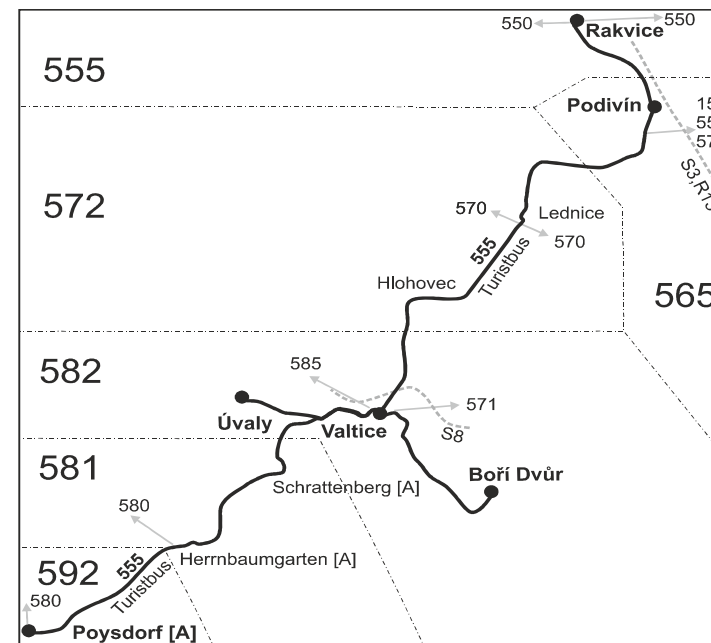

Číslo spoje:		268	252	276	264	254	260	256	262	258	274	
Úsek	Zóna	Zastávka	Ⓜ†	Ⓜ†	Ⓜ68	Ⓜ†	Ⓜ†70	Ⓜ†71	Ⓜ†70	Ⓜ†16	Ⓜ†70	Ⓜ†75
Nelze vydat	592	Poysdorf, Dreifaltigkeitsplatz					11:40		13:40		17:40	
		581	Herrnbaumgarten, Ortsmitte				11:46		13:46		17:46	
		581	Herrnbaumgarten, Sportplatz				11:48		13:48		17:48	
		581	Schrattenberg, Kirche				11:53		13:53		17:53	
X	582	Valtice, Úvaly, na konci			8:05	}		}	16:05	}		
X		Valtice, Úvaly			8:06	}		}	16:06	}		
	582	Valtice, celnice (z)			8:09	11:57		13:57	16:09	17:57		
	582	Valtice, aut.st. příj.			8:11	11:59		13:59	16:11	17:59		
	582	Valtice, aut.st. odj.	5:02	6:02	6:56	8:12	12:12	12:12	14:12	16:12	18:12	18:12
	582	Valtice, žel.zast.	5:04	6:04	6:58	8:14	12:14	12:14	14:14	16:14	18:14	18:14
	582	Valtice, hřbitov (z)	5:05	6:05	6:59	8:15	12:15	12:15	14:15	16:15	18:15	18:15
	572	Hlohovec, ObÚ	5:08	6:08	}	8:18	12:18	12:18	14:18	16:18	18:18	18:18
	572	Hlohovec, rybárna	5:10	6:10	}	8:20	12:20	12:20	14:20	16:20	18:20	18:20
	572	Hlohovec, Tři Grácie (z)	5:12	6:12	}	8:22	12:22	12:22	14:22	16:22	18:22	18:22
	572	Lednice, Valtická	5:15	6:15	7:03	8:25	12:25	12:25	14:25	16:25	18:25	18:25
	572	Lednice, nám. příj.	5:18	6:18	7:06	8:28	12:28	12:28	14:28	16:28	18:28	18:28
		⇒ 570 Břeclav	Ⓜ68 5:20	6:20		8:30	12:30	12:30	14:30	16:30	18:30	18:30
	572	Lednice, nám. odj.		6:20	7:06	8:32	12:32	12:32	14:32	16:32	18:32	18:32
	565	Podivín, Fruta		6:27	7:13	8:39	12:39	12:39	14:39	16:39	18:39	18:39
	565	Podivín, Besední dům		6:29	7:15	8:41	12:41	12:41	14:41	16:41	18:41	18:41
	565	Podivín, žel.st.		6:30	7:16	8:42	12:42	12:42	14:42	16:42	18:42	18:42
		⇒ R13 Brno		Ⓜ27 6:53		8:53	12:53	12:53	14:53	16:53	18:53	18:53

Vysvětlivky:

⇒ spoje navazující na linku 555 / Umsteigemöglichkeiten von der Linie 555

(z) zastávka celodenně na znamení / Bedarfshaltestelle

}

Ⓜ† jede v sobotu / Kurs fährt am Samstag

† jede v neděli a ve státem uznávané svátky / Kurs fährt am Sonntag + 5. und 6. Juli, 28. Sept. 2018

16 nejede 24.12. / Kurs fährt nicht 24. Dez. 2017

27 jede také 30.3., 1.5., 8.5., 5.7. a 28.9., nejede 31.3., 7.7. a 29.9. / Kurs fährt auch 30. März, 1. Mai, 8. Mai, 5. Juli., 28. Sept., fährt nicht 31. Mai, 7. Juli und 29. Sept. 2018

64 jede od 14.4. do 30.9. / Kurs fährt von 14. Apr. bis 30. Sept. 2018

68 jede také 30.3., 5.7. a 28.9., nejede 31.3., 7.7. a 29.9. / Kurs fährt auch 30. März, 5. Juli und 28. Sept. 2018, fährt nicht 31. März, 7. Juli und 29. Sept. 2018

70 jede od 12.5. do 7.10. / Kurs fährt von 12. Mai bis 7. Okt. 2018

71 nejede od 12.5. do 7.10. / Kurs fährt nicht von 12. Mai bis 7. Okt. 2018

75 nejede 24.12. a od 12.5. do 7.10. / Kurs fährt nicht 24. Dez. 2017 und von 12. Mai bis 7. Okt. 2018

X u spoje zastavujícího na těchto zastávkách, daná úseková jízdenka neplatí

Vzhledem ke stavebnímu stavu zastávek nelze garantovat bezbariérový nástup do a výstup z vozidla na všech zastávkách.

Šťastnou cestu s IDS JMK