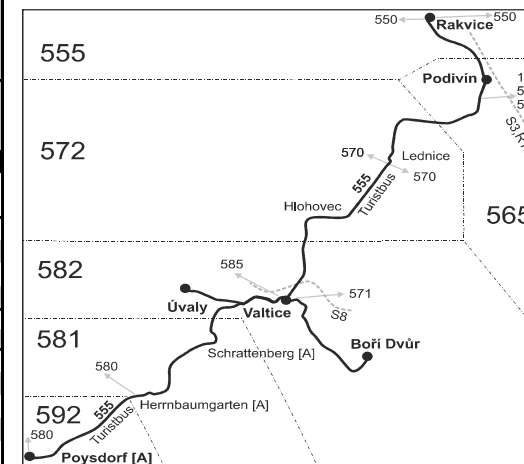

Číslo spoje:		251	273	259	253	261	267	255	269	257	271	263	8	12	264	266
Úsek	Zóna	Zastávka	Ⓢ†	Ⓢ†	Ⓢ†	Ⓢ†	Ⓢ†	Ⓢ†	Ⓢ†	Ⓢ†	Ⓢ†	Ⓢ†	97	97	98	98
	565	Podivín, žel.st.		6:30	7:20	9:20	9:20	13:20	13:20	15:20	17:20	19:20				
	565	Podivín, Besední dům		6:31	7:21	9:21	9:21	13:21	13:21	15:21	17:21	19:21				
	565	Podivín, Fruta		6:32	7:22	9:22	9:22	13:22	13:22	15:22	17:22	19:22				
	572	Lednice, nám. příj.		6:40	7:30	9:30	9:30	13:30	13:30	15:30	17:30	19:30				
		⇒ 570 Břeclav				6:49:30										
		⇒ 570 Pavlov, Mikulov		6:40	7:30	9:30	9:30	13:30	13:30		17:30	17:30				10:19:30
	572	Lednice, nám. odj.	5:33	6:40	7:33	9:33	9:33	13:33	13:33	15:33	17:33	19:33				
	572	Lednice, Valtická	5:36	6:43	7:36	9:36	9:36	13:36	13:36	15:36	17:36	19:36				
	572	Hlohovec, Tři Grácie (z)	}	6:46	7:39	9:39	9:39	13:39	13:39	15:39	17:39	19:39				
	572	Hlohovec, rybárna	}	6:48	7:41	9:41	9:41	13:41	13:41	15:41	17:41	19:41				
	572	Hlohovec, ObÚ	}	6:50	7:43	9:43	9:43	13:43	13:43	15:43	17:43	19:43				
	582	Valtice, hřbitov (z)	5:40	6:53	7:46	9:46	9:46	13:46	13:46	15:46	17:46	19:46				
	582	Valtice, žel.zast.	5:41	6:54	7:47	9:47	9:47	13:47	13:47	15:47	17:47	19:47				
	582	Valtice, aut.st. příj.	5:43	6:56	7:49	9:49	9:49	13:49	13:49	15:49	17:49	19:49				
	582	Valtice, aut.st. odj.			7:49	9:51		13:49	13:51	15:49	17:51					
	582	Valtice, celnice (z)			7:51	9:53		13:51	13:53	15:51	17:53					
X	582	Valtice, Úvaly			7:54	}		13:54	}	15:54	}					
X	582	Valtice, Úvaly, na konci			7:55	}		13:55	}	15:55	}					
	581	Schrattenberg, Kirche			9:57			13:57		17:57						
	581	Herrnbaumgarten, Sportplatz			10:02			14:02		18:02						
	581	Herrnbaumgarten, Ortsmitte			10:03			14:03		18:03						
	592	Poysdorf, Dreifaltigkeitsplatz			10:10			14:10		18:10			17:30	21:30	19:30	21:30
		⇒ 580 Mikulov, Pasohlávky				10:13		14:13		18:13			17:40	21:40	19:40	21:40

Vysvětlivky:

- ⇒ spoje navazující na linku 555 / Umsteigemöglichkeiten von der Linie 555
- (z) zastávka celodenně na znamení / Bedarfshaltestelle
- } spoj jede po jiné trase / Kurs fährt auf einer anderen Trasse
- Ⓢ jede v sobotu / Kurs fährt am Samstag
- † jede v neděli a ve státem uznávané svátky / Kurs fährt am Sonntag + 5. und 6. Juli, 28. Sept. 2018
- 10 nejede 24.12. a 31.12. / Kurs fährt nicht 24. Dez. und 31. Dez. 2017
- 16 nejede 24.12. / Kurs fährt nicht 24. Dez. 2017
- 64 jede od 14.4. do 30.9. / Kurs fährt von 14. Apr. bis 30. Sept. 2018
- 68 jede také 30.3., 5.7. a 28.9., nejede 31.3., 7.7. a 29.9. / Kurs fährt auch 30. März, 5. Juli und 28. Sept. 2018, fährt nicht 31. März, 7. Juli und 29. Sept. 2018
- 70 jede od 12.5. do 7.10. / Kurs fährt von 12. Mai bis 7. Okt. 2018
- 71 nejede od 12.5. do 7.10. / Kurs fährt nicht von 12. Mai bis 7. Okt. 2018
- 75 nejede 24.12. a od 12.5. do 7.10. / Kurs fährt nicht 24. Dez. 2017 und von 12. Mai bis 7. Okt. 2018
- 97 jede jen 7.9. / Verkehr nur am 7. Sept. 2017
- 98 jede jen 8.9. / Verkehr nur am 8. Sept. 2017
- A pokračuje jako linka 580 přes Mikulov do zastávky Pasohlávky, Aqualand Moravia / Fahrt weiter nach Mikulov und Pasohlávky, Aqualand Moravia als Linie 581
- M z Poysdorfu pokračuje zpět směr Mikulov / Aus Poysdorf fährt zurück nach Mikulov
- ** linka 580 směr Poysdorf a Mikulov / Linie 580 nach Poysdorf und Mikulov
- X u spoje zastavujícího na těchto zastávkách, daná úseková jízdenka neplatí
- Vzhledem ke stavebnímu stavu zastávek nelze garantovat bezbariérový nástup do a výstup z vozidla na všech zastávkách

Šťastnou cestu s IDS JMK