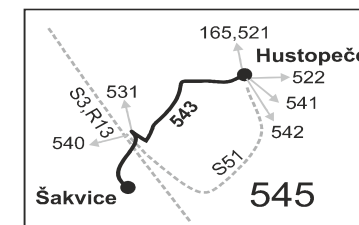

SOBOTA + NEDELE

Číslo spoje:		262	264	266	268	270	274	276	278	280	282	294	284	288	
Úsek	Zóna	Zastávka	Ⓢ¹⁷	Ⓢ¹⁷	Ⓢ¹⁷	Ⓢ¹⁷	Ⓢ¹⁷	Ⓢ¹⁷	Ⓢ¹⁷	Ⓢ¹⁷	Ⓢ¹⁷	Ⓢ¹⁷	Ⓢ¹⁶	Ⓢ¹⁰	
	545	Hustopeče, aut.nádr.	4:43	5:56	6:44	7:02	8:44	10:44	12:02	14:44	15:40	16:03	16:44	18:44	20:44
	545	Hustopeče, Nádražní	4:45	5:58	6:46	7:04	8:46	10:46	12:04	14:46	15:42	16:05	16:46	18:46	20:46
	545	Hustopeče, Mostárna	4:49	6:02	6:50	7:08	8:50	10:50	12:08	14:50	15:46	16:09	16:50	18:50	20:50
	545	Šakvice, žel.st.	přij. 4:50	6:03	6:51	7:09	8:51	10:51	12:09	14:51	15:47	16:10	16:51	18:51	20:51
		⇒ S3 Brno	5:08	6:07						16:07					
		⇒ R13 Brno			7:03		9:04	11:04		15:04		17:04	19:04	21:04	
		⇒ S3 Břeclav	4:56							15:52					
		⇒ R13 Břeclav, Hodonín			6:56		8:56	10:56		14:56		16:56	18:56	20:57	
	545	Šakvice, žel.st.			7:09			12:09				16:10			
	545	Šakvice, horní konec			7:13			12:13				16:14			
	545	Šakvice, ObÚ			7:15			12:15				16:16			

Vysvětlivky:

⇒ spoje navazující na linku 543

(z) zastávka celodenně na znamení

} spoj jede po jiné trase

♣ spoj s bezbariérově přístupným vozidlem

✖ jede v pracovních dnech

Ⓢ jede v sobotu

+ jede v neděli a ve státem uznávané svátky

10 nejede 24.12. a 31.12.

11 nejede 25.12. a 1.1., jede také 31.12.

16 jede také 31.12., nejede 24.12.

17 jede také 31.12.

56 nejede od 23.12. do 3.1. a od 1.7. do 31.8.

Vzhledem ke stavebnímu stavu zastávek nelze garantovat bezbariérový nástup do a výstup z vozidla na všech zastávkách.

Šťastnou cestu s IDS JMK