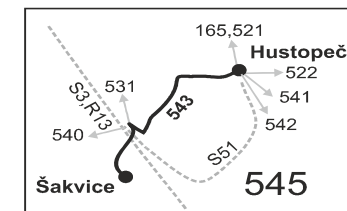

SOBOTA + NEDĚLE

Číslo spoje:		261	263	265	267	269	273	275	277	279	281	293	283	287	
Úsek	Zóna	Zastávka	♣+17	♣17	♣+17	♣+17	♣+17	♣+17	♣+17	♣+17	♣+16	♣+17	♣+16	♣+10	
	545	Šakvice, ObÚ				7:41					12:46			16:46	
	545	Šakvice, horní konec				7:43					12:48			16:48	
	545	Šakvice, žel.st.	♣	♣	♣	♣	♣	♣	♣	♣	♣	♣	♣	♣	
		⇒ S3 Brno				8:07									
		⇒ R13 Brno				♣27:02					13:04			17:04	
		⇒ S3 Břeclav				7:52									
		⇒ R13 Břeclav, Hodonín									12:56			16:56	
		⇒ 540 D. Věstonice, Mikulov									13:07			17:07	
	545	Šakvice, žel.st.	♣	♣	♣	♣	♣	♣	♣	♣	♣	♣	♣	♣	
	545	Hustopeče, Mostárna	5:12	6:12	7:08	7:48	9:08	11:08	12:53	15:08	16:12	16:53	17:08	19:08	21:08
	545	Hustopeče, Nádražní	5:16	6:16	7:12	7:52	9:12	11:12	12:57	15:12	16:16	16:57	17:12	19:12	21:12
	545	Hustopeče, aut.nádr.	5:18	6:18	7:14	7:54	9:14	11:14	12:59	15:14	16:18	16:59	17:14	19:14	21:14
		⇒ 521 Židlochovice, Hrušovany u B.	5:21		7:21		9:21				13:21			17:21	

Vysvětlivky:

⇒ spoje navazující na linku 543

↳ přestup na navazující spoj

(z) zastávka celodenně na znamení

} spoj jede po jiné trase

♣ spoj s bezbariérovým přístupným vozidlem

♣ jede v pracovních dnech

♣ jede v sobotu

+ jede v neděli a ve státem uznávaném svátku

Vzhledem ke stavebnímu stavu zastávek nelze garantovat bezbariérový nástup do a výstup z vozidla na všech zastávkách.

10 nejede 24.12. a 31.12.

16 jede také 31.12., nejede 24.12.

17 jede také 31.12.

27 jede také 24.12., 31.12., 10.4., 1.5., 8.5., 28.10. a 17.11., nejede 11.4., 2.5. a 9.5.

50 nejede od 23.12. do 3.1., 31.1., od 17.2. do 21.2., 9.4., od 1.7. do 31.8., 29.10. a 30.10.

56 nejede od 23.12. do 3.1. a od 1.7. do 31.8.

A pokračuje jako linka 541 do zastávky Velké Hostěradky, ObÚ

Šťastnou cestu s IDS JMK