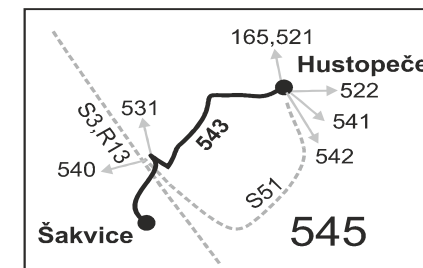

SOBOTA + NEDELE

Číslo spoje:		138	262	264	266	270	272	274	136	278	280	282	294	286	288	290	
Úsek	Zóna	Zastávka	⊕†	⊕	⊕†	⊕	⊕	⊕†	⊕†	†	⊕†	⊕†	⊕†	†	†	⊕†	
	545	Hustopeče, aut.nádr.	4:44	5:54	6:44	7:02	8:44	9:42	10:44	12:02	14:44	15:42	16:02	16:44	18:44	19:42	20:44
	545	Hustopeče, Nádražní	4:46	5:56	6:46	7:04	8:46	9:44	10:46	12:04	14:46	15:44	16:04	16:46	18:46	19:44	20:46
	545	Hustopeče, Mostárna	4:50	6:00	6:50	7:08	8:50	9:48	10:50	12:08	14:50	15:48	16:08	16:50	18:50	19:48	20:50
	545	Šakvice, žel.st.	přij. 4:51	6:01	6:51	7:09	8:51	9:49	10:51	12:09	14:51	15:49	16:09	16:51	18:51	19:49	20:51
		⇒ S3 Břeclav	4:56				9:53				15:53				19:53		
		⇒ S3 Brno	5:06	6:06			10:06				16:06				20:06		
		⇒ R13 Brno			⊕† 7:04		9:04		11:04		15:04		17:04	19:04		21:04	
		⇒ R13 Břeclav, Hodonín			6:56		8:56		10:56		14:56		16:56	18:56	20:56	22:56	
	545	Šakvice, žel.st.	odj.			7:09			12:09		16:09						
	545	Šakvice, horní konec				7:13			12:13		16:13						
	545	Šakvice, ObÚ				7:15			12:15		16:15						

Vysvětlivky:

- ⇒ spoje navazující na linku 543
- (z) zastávka celodenně na znamení
- ⌋ spoj jede po jiné trase
- ⊕ spoj s bezbariérově přístupným vozidlem

- ✖ jede v pracovních dnech
- ⊕ jede v sobotu
- † jede v neděli a ve státem uznávané svátky
- 27 jede také 5.7. a 28.9., nejede 31.3., 7.7. a 29.9.
- 28 nejede 5.7., 6.7., 28.9. a 17.11.
- 56 nejede od 2.7. do 31.8.

Šťastnou cestu s IDS JMK