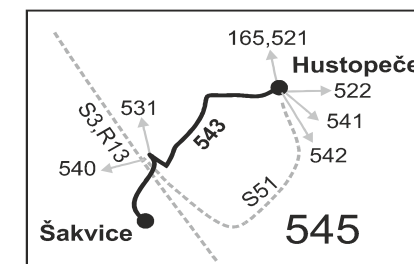

SOBOTA + NEDĚLE

Úsek	Číslo spoje:	139	261	263	265	269	271	273	137	277	279	281	293	285	287	289
	Zóna															
	Zastávka															
	545 Šakvice, ObÚ				7:41				12:46			16:46				
	545 Šakvice, horní konec				7:43				12:48			16:48				
	545 Šakvice, žel.st. přij.				7:47				12:52			16:52				
	⇒ S3 Břeclav				7:53											
	⇒ S3 Brno				8:06											
	⇒ R13 Brno				8:04											
	⇒ R13 Břeclav, Hodonín							13:04				17:04				
	⇒ 540 Perná, Mikulov							12:56				16:56				
	⇒ 540 Perná, Mikulov							13:07				17:07				
	545 Šakvice, žel.st. odj.	5:10	6:10	7:07	7:47	9:07	10:07	11:07	12:52	15:07	16:07	16:52	17:07	19:07	20:07	21:07
	545 Hustopeče, Mostárna	5:11	6:11	7:08	7:48	9:08	10:08	11:08	12:53	15:08	16:08	16:53	17:08	19:08	20:08	21:08
	545 Hustopeče, Nádražní	5:15	6:15	7:12	7:52	9:12	10:12	11:12	12:57	15:12	16:12	16:57	17:12	19:12	20:12	21:12
	545 Hustopeče, aut.nádr.	5:17	6:17	7:14	7:54	9:14	10:14	11:14	12:59	15:14	16:14	16:59	17:14	19:14	20:14	21:14
	⇒ 522 Diváky, Šitbořice	5:20		7:20				11:20			15:20			17:20		19:20

Vysvětlivky:

- ⇒ spoje navazující na linku 543
- ↳ přestup na navazující spoj
- (z) zastávka celodenně na znamení
- ∩ spoj jede po jiné trase
- ♿ spoj s bezbariérově přístupným vozidlem
- A pokračuje jako linka 541 do zastávky Velké Hostěrádky, ObÚ
- ⊗ jede v pracovních dnech
- ⊙ jede v sobotu
- ⊕ jede v neděli a ve státem uznávané svátky
- 27 jede 5.7. a 28.9., nejede 7.7. a 29.9.
- 50 nejede od 2.7. do 31.8., 29.10. a 30.10.
- 56 nejede od 2.7. do 31.8.
- 57 jede od 2.7. do 31.8.

Šťastnou cestu s IDS JMK