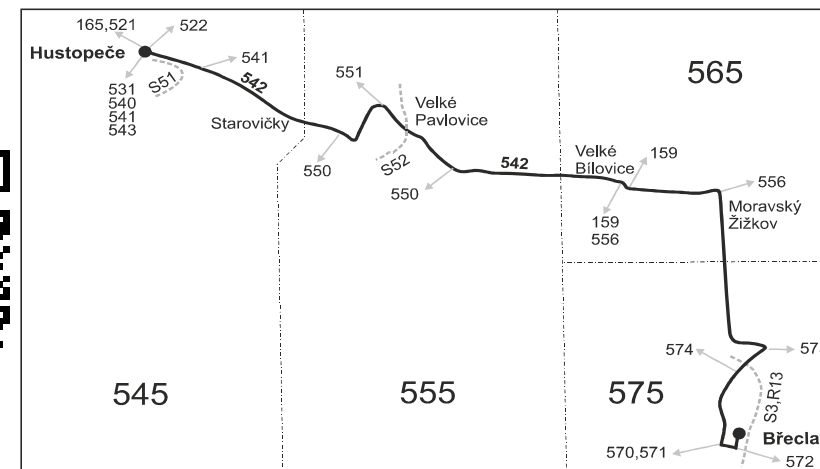

Číslo spoje:		202	204	206	282	210	284	214
Úsek	Zóna	Zastávka	Ⓢ⁺17 ♿	Ⓢ⁺17 ♿	Ⓢ⁺17 ♿	Ⓢ⁺17 ♿	Ⓢ⁺16 ♿	Ⓢ⁺16 ♿
	545 Hustopeče, aut.nádr.			9:53		13:53	15:53	17:53
	545 Hustopeče, strojírný (z)			9:55		13:55	15:55	17:55
	545 Starovičky, průmyslová zóna (z)			9:59		13:59	15:59	17:59
	545 Starovičky			10:01		14:01	16:01	18:01
	555 Zaječí, rozč.1.0 (z)			10:04		14:04	16:04	18:04
	555 Velké Pavlovice, aut.nádr.	4:58	8:08	10:08	12:08	14:08	16:08	18:08
	⇒ 551 Bořetice, Klobouky u B.			10:09		14:09	16:09	18:09
	555 Rakvice, Trkmanský dvůr (z)	5:04	8:14	10:14	12:14	14:14	16:14	18:14
	565 Velké Bílovice, Svárov	5:08	8:18	10:18	12:18	14:18	16:18	18:18
	565 Velké Bílovice, aut.nádr.	5:10	8:20	10:20	12:20	14:20	16:20	18:20
	⇒ 556 Podivín		8:33		12:33	14:33		18:33
	565 Velké Bílovice, kovárna	5:12	8:22	10:22	12:22	14:22	16:22	18:22
	565 Velké Bílovice, na konci (z)	5:13	8:23	10:23	12:23	14:23	16:23	18:23
	565 Moravský Žižkov, Bílovska	5:16	8:26	10:26	12:26	14:26	16:26	18:26
	565 Moravský Žižkov, křiž.	5:17	8:27	10:27	12:27	14:27	16:27	18:27
	565 Moravský Žižkov, Benátky	5:18	8:28	10:28	12:28	14:28	16:28	18:28
	565 Moravský Žižkov, Prechov dvůr (z)	5:20	8:30	10:30	12:30	14:30	16:30	18:30
	575 Břeclav, St.Břeclav, křiž.Ladná	5:28	8:38	10:38	12:38	14:38	16:38	18:38
	575 Břeclav, Stará Břeclav, Skopalíkova	5:29	8:39	10:39	12:39	14:39	16:39	18:39
	575 Břeclav, cukrovar	5:31	8:41	10:41	12:41	14:41	16:41	18:41
	575 Břeclav, nám.TGM MěÚ	5:33	8:43	10:43	12:43	14:43	16:43	18:43
	575 Břeclav, aut.nádr.	5:36	8:46	10:46	12:46	14:46	16:46	18:46
	⇒ 572 Lanžhot, Hodonín			10:48	12:48	14:48	16:48	18:48
	575 Břeclav, BORS (z)	5:37						
	575 Břeclav, Pohansko rozč.	5:38						
	575 Břeclav, Gumotex	5:40						

Vysvětlivky:

- ⇒ spoje navazující na linku 542
- (z) zastávka celodenně na znamení
- ♿ spoj s bezbariérově přístupným vozidlem
- Ⓢ jede v sobotu
- † jede v neděli a ve státem uznávané svátky
- **16** jede také 31.12., nejede 24.12.
- **17** jede také 31.12.

Vzhledem ke stavebnímu stavu zastávek nelze garantovat bezbariérový nástup do a výstup z vozidla na všech zastávkách.

Šťastnou cestu s IDS JMK