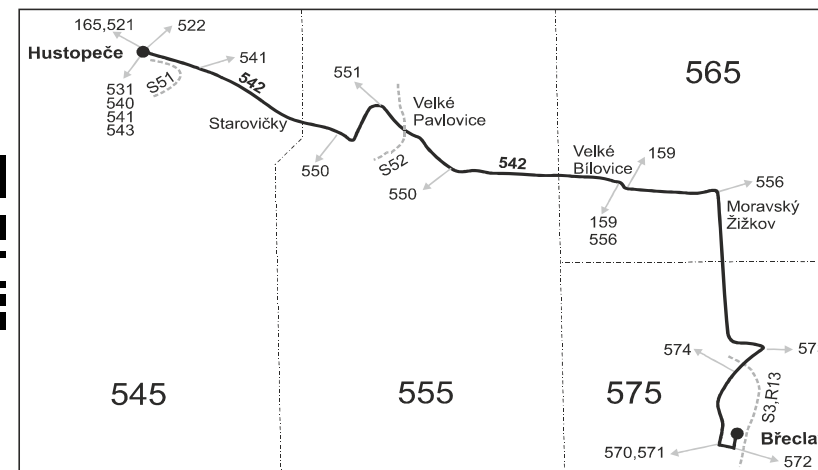

Číslo spoje:		201	203	205	281	209	283	213
Úsek	Zóna Zastávka	Ⓢ+17 ♿	Ⓢ+17 ♿	Ⓢ+17 ♿	Ⓢ+17 ♿	Ⓢ+17 ♿	Ⓢ+16	Ⓢ+16 ♿
	575 Břeclav, Gumotex	7:06						
	575 Břeclav, aut.nádr. příj.	7:10						
	575 Břeclav, aut.nádr. odj.	7:14	9:14	11:14	13:14	15:14	17:14	19:14
	575 Břeclav, nám.TGM MěÚ	7:17	9:17	11:17	13:17	15:17	17:17	19:17
	575 Břeclav, cukrovar	7:19	9:19	11:19	13:19	15:19	17:19	19:19
	575 Břeclav, Stará Břeclav, Skopalíkova	7:21	9:21	11:21	13:21	15:21	17:21	19:21
	575 Břeclav, St.Břeclav, křiž.Ladná	7:22	9:22	11:22	13:22	15:22	17:22	19:22
	565 Moravský Žižkov, Prechov dvůr (z)	7:30	9:30	11:30	13:30	15:30	17:30	19:30
	565 Moravský Žižkov, Benátky	7:32	9:32	11:32	13:32	15:32	17:32	19:32
	565 Moravský Žižkov, křiž.	7:33	9:33	11:33	13:33	15:33	17:33	19:33
	⇒ 556 Prušánky, Hodonín	7:35		11:35	13:35	15:35		19:35
	565 Moravský Žižkov, Bílovska	7:34	9:34	11:34	13:34	15:34	17:34	19:34
	565 Velké Bílovice, na konci (z)	7:37	9:37	11:37	13:37	15:37	17:37	19:37
	565 Velké Bílovice, kovárna	7:38	9:38	11:38	13:38	15:38	17:38	19:38
	565 Velké Bílovice, aut.nádr.	7:40	9:40	11:40	13:40	15:40	17:40	19:40
	565 Velké Bílovice, Svárov	7:42	9:42	11:42	13:42	15:42	17:42	19:42
	555 Rakvice, Trkmanský dvůr (z)	7:46	9:46	11:46	13:46	15:46	17:46	19:46
	555 Velké Pavlovice, aut.nádr. příj.	7:52	9:52	11:52	13:52	15:52	17:52	19:52
	⇒ 551 Bořetice, Klobouky u B.		10:09		14:09	16:09	18:09	
	555 Velké Pavlovice, aut.nádr. odj.	7:55		11:55	13:55	15:55		
	555 Zaječí, rozc.1.0 (z)	7:58		11:58	13:58	15:58		
	545 Starovičky	8:02		12:02	14:02	16:02		
	545 Starovičky, průmyslová zóna (z)	8:04		12:04	14:04	16:04		
	545 Hustopeče, strojírna (z)	8:08		12:08	14:08	16:08		
	545 Hustopeče, aut.nádr.	8:10		12:10	14:10	16:10		
	⇒ 541 Klobouky u B.	8:26						

Vysvětlivky:

- ⇒ spoje navazující na linku 542
- (z) zastávka celodenně na znamení
- ♿ spoj s bezbariérově přístupným vozidlem
- Ⓢ jede v sobotu
- † jede v neděli a ve státem uznávané svátky
- **16** jede také 31.12., nejede 24.12.
- **17** jede také 31.12.

Vzhledem ke stavebnímu stavu zastávek nelze garantovat bezbariérový nástup do a výstup z vozidla na všech zastávkách.

Šťastnou cestu s IDS JMK