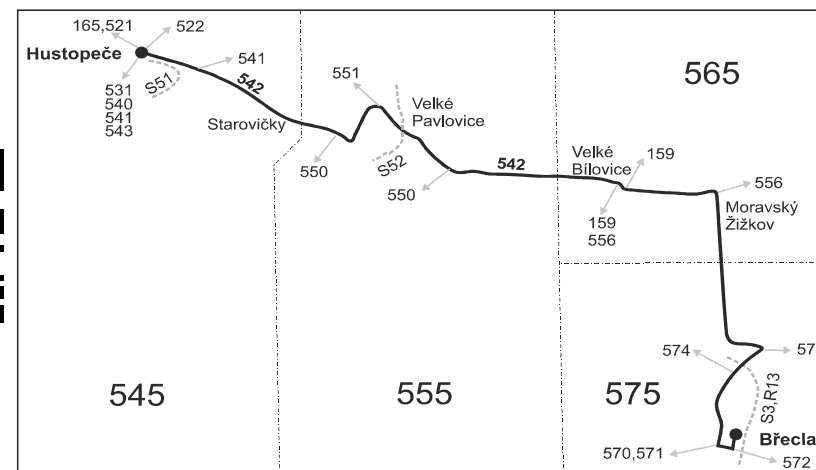

Číslo spoje:		202	204	206	282	210	284	214
Úsek	Zóna	Zastávka	Ⓢ† ♿	Ⓢ† ♿	Ⓢ† ♿	Ⓢ† ♿	Ⓢ† ♿	Ⓢ† ♿
545	Hustopeče, aut.nádr.			9:53		13:53	15:53	17:53
545	Hustopeče, strojírný (z)			9:55		13:55	15:55	17:55
545	Starovičky, průmyslová zóna (z)			9:59		13:59	15:59	17:59
545	Starovičky			10:01		14:01	16:01	18:01
555	Zaječí, rozc.1.0 (z)			10:04		14:04	16:04	18:04
555	Velké Pavlovice, aut.nádr.	4:58	8:08	10:08	12:08	14:08	16:08	18:08
	⇒ 551 Bořetice, Klobouky u B.			10:09		14:09	16:09	18:09
555	Rakvice, Trkmanský dvůr (z)	5:04	8:14	10:14	12:14	14:14	16:14	18:14
565	Velké Bílovice, Svárov	5:08	8:18	10:18	12:18	14:18	16:18	18:18
565	Velké Bílovice, aut.nádr.	5:10	8:20	10:20	12:20	14:20	16:20	18:20
	⇒ 556 Podivín		8:33		12:33	14:33		18:33
565	Velké Bílovice, kovárna	5:12	8:22	10:22	12:22	14:22	16:22	18:22
565	Velké Bílovice, na konci (z)	5:13	8:23	10:23	12:23	14:23	16:23	18:23
565	Moravský Žižkov, Bílovska	5:16	8:26	10:26	12:26	14:26	16:26	18:26
565	Moravský Žižkov, křiž.	5:17	8:27	10:27	12:27	14:27	16:27	18:27
565	Moravský Žižkov, Benátky	5:18	8:28	10:28	12:28	14:28	16:28	18:28
565	Moravský Žižkov, Prechov dvůr (z)	5:20	8:30	10:30	12:30	14:30	16:30	18:30
575	Břeclav, St.Břeclav, křiž.Ladná	5:28	8:38	10:38	12:38	14:38	16:38	18:38
575	Břeclav, Stará Břeclav, Skopalíkova	5:29	8:39	10:39	12:39	14:39	16:39	18:39
575	Břeclav, cukrovar	5:31	8:41	10:41	12:41	14:41	16:41	18:41
575	Břeclav, nám.TGM MěÚ	5:33	8:43	10:43	12:43	14:43	16:43	18:43
575	Břeclav, aut.nádr.	5:36	8:46	10:46	12:46	14:46	16:46	18:46
	⇒ 572 Lanžhot, Hodonín			10:48	12:48	14:48	16:48	18:48
575	Břeclav, BORS (z)	5:37						
575	Břeclav, Pohansko rozc.	5:38						
575	Břeclav, Gumotex	5:40						

Vysvětlivky:

1. ⇒ spoje navazující na linku 542
   - (z) zastávka celodenně na znamení
   - ♿ spoj s bezbariérově přístupným vozidlem
   - Ⓢ jede v sobotu
   - † jede v neděli a ve státem uznávané svátky
2. Vzhledem ke stavebnímu stavu zastávek nelze garantovat bezbariérový nástup do a výstup z vozidla na všech zastávkách.

Šťastnou cestu s IDS JMK