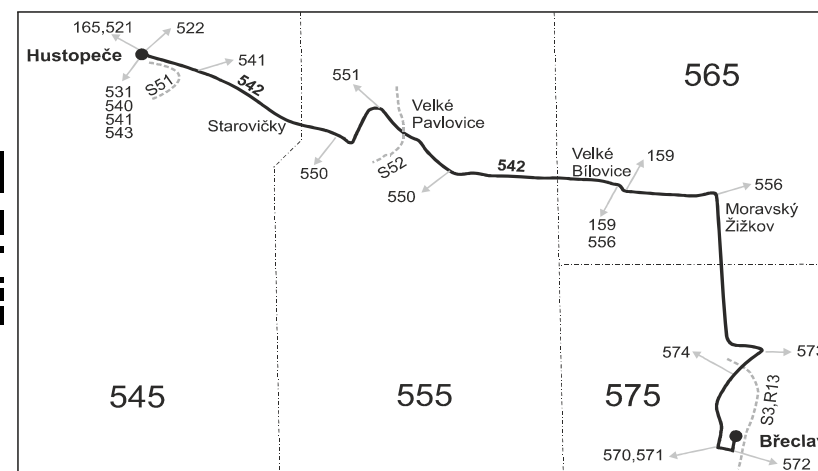

Číslo spoje:		201	203	205	281	209	283	213
Úsek	Zóna Zastávka	Ⓢ[†] ♿	Ⓢ[†] ♿	Ⓢ[†] ♿	Ⓢ[†]	Ⓢ[†] ♿	Ⓢ[†]	Ⓢ[†] ♿
	575 Břeclav, Gumotex	7:06						
	575 Břeclav, aut.nádr. příj.	7:10						
	575 Břeclav, aut.nádr. odj.	7:14	9:14	11:14	13:14	15:14	17:14	19:14
	575 Břeclav, nám.TGM MěÚ	7:17	9:17	11:17	13:17	15:17	17:17	19:17
	575 Břeclav, cukrovar	7:19	9:19	11:19	13:19	15:19	17:19	19:19
	575 Břeclav, Stará Břeclav, Skopalíkova	7:21	9:21	11:21	13:21	15:21	17:21	19:21
	575 Břeclav, St.Břeclav, křiž.Ladná	7:22	9:22	11:22	13:22	15:22	17:22	19:22
	565 Moravský Žižkov, Prechov dvůr (z)	7:30	9:30	11:30	13:30	15:30	17:30	19:30
	565 Moravský Žižkov, Benátky	7:32	9:32	11:32	13:32	15:32	17:32	19:32
	565 Moravský Žižkov, křiž.	7:33	9:33	11:33	13:33	15:33	17:33	19:33
	⇒ 556 Prušánky, Hodonín	7:35		11:35	13:35	15:35		19:35
	565 Moravský Žižkov, Bílovska	7:34	9:34	11:34	13:34	15:34	17:34	19:34
	565 Velké Bílovice, na konci (z)	7:37	9:37	11:37	13:37	15:37	17:37	19:37
	565 Velké Bílovice, kovárna	7:38	9:38	11:38	13:38	15:38	17:38	19:38
	565 Velké Bílovice, aut.nádr.	7:40	9:40	11:40	13:40	15:40	17:40	19:40
	565 Velké Bílovice, Svárov	7:42	9:42	11:42	13:42	15:42	17:42	19:42
	555 Rakvice, Trkmanský dvůr (z)	7:46	9:46	11:46	13:46	15:46	17:46	19:46
	555 Velké Pavlovice, aut.nádr. příj.	7:52	9:52	11:52	13:52	15:52	17:52	19:52
	⇒ 551 Bořetice, Klobouky u B.		10:09		14:09	16:09	18:09	
	555 Velké Pavlovice, aut.nádr. odj.	7:55		11:55	13:55	15:55		
	555 Zaječí, rozc.1.0 (z)	7:58		11:58	13:58	15:58		
	545 Starovičky	8:02		12:02	14:02	16:02		
	545 Starovičky, průmyslová zóna (z)	8:04		12:04	14:04	16:04		
	545 Hustopeče, strojírna (z)	8:08		12:08	14:08	16:08		
	545 Hustopeče, aut.nádr.	8:10		12:10	14:10	16:10		
	⇒ 541 Klobouky u B.	8:26						

Vysvětlivky:

1. ⇒ spoje navazující na linku 542
   - (z) zastávka celodenně na znamení
   - ♿ spoj s bezbariérově přístupným vozidlem
   - Ⓢ jede v sobotu
   - † jede v neděli a ve státem uznávané svátky
2. Vzhledem ke stavebnímu stavu zastávek nelze garantovat bezbariérový nástup do a výstup z vozidla na všech zastávkách.

Šťastnou cestu s IDS JMK