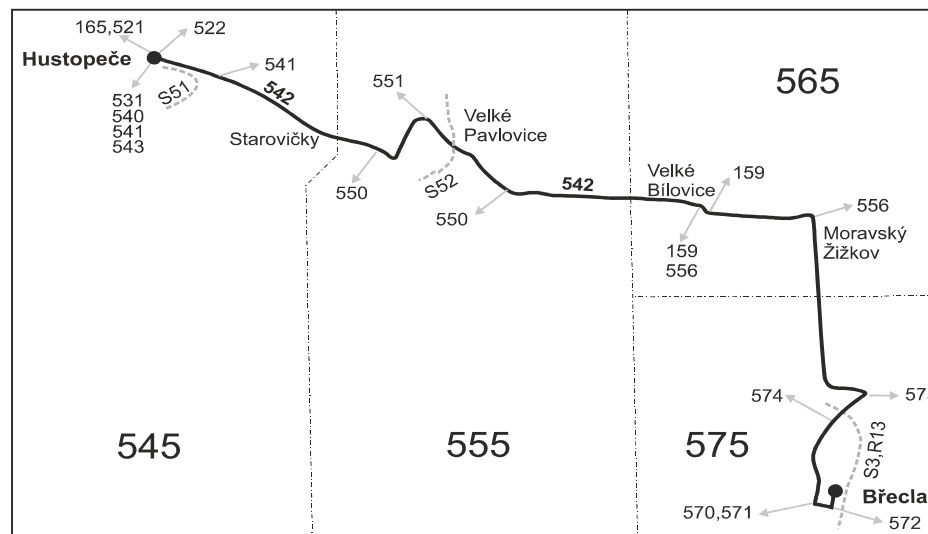

Číslo spoje:		202	204	206	282	210	284	214
Úsek	Zóna	Zastávka	Ⓢ[†] ♿	Ⓢ[†] ♿	Ⓢ[†] ♿	Ⓢ[†] ♿	Ⓢ[†] ♿	Ⓢ[†] ♿
	545 Hustopeče, aut.nádr.			9:53		13:53	15:53	17:53
	545 Hustopeče, strojírny (z)			9:55		13:55	15:55	17:55
	545 Starovičky, průmyslová zóna (z)			9:59		13:59	15:59	17:59
	545 Starovičky			10:01		14:01	16:01	18:01
	555 Zaječí, rozc.1.0 (z)			10:04		14:04	16:04	18:04
	555 Velké Pavlovice, aut.nádr.	4:58	8:08	10:08	12:08	14:08	16:08	18:08
	⇒ 551 Bořetice, Klobouky u B.			10:09		14:09	16:09	18:09
	555 Rakvice, Trkmanský dvůr (z)	5:04	8:14	10:14	12:14	14:14	16:14	18:14
	565 Velké Bílovice, Svárov	5:08	8:18	10:18	12:18	14:18	16:18	18:18
	565 Velké Bílovice, aut.nádr.	5:10	8:20	10:20	12:20	14:20	16:20	18:20
	⇒ 556 Podivín		8:34		12:34		14:34	18:34
	565 Velké Bílovice, kovárna	5:12	8:22	10:22	12:22	14:22	16:22	18:22
	565 Velké Bílovice, na konci (z)	5:13	8:23	10:23	12:23	14:23	16:23	18:23
	565 Moravský Žižkov, Bílovska	5:16	8:26	10:26	12:26	14:26	16:26	18:26
	565 Moravský Žižkov, křiž.	5:17	8:27	10:27	12:27	14:27	16:27	18:27
	565 Moravský Žižkov, Benátky	5:18	8:28	10:28	12:28	14:28	16:28	18:28
	565 Moravský Žižkov, Prechov dvůr (z)	5:20	8:30	10:30	12:30	14:30	16:30	18:30
	575 Břeclav, St.Břeclav, křiž.Ladná	5:28	8:38	10:38	12:38	14:38	16:38	18:38
	575 Břeclav, Stará Břeclav, Skopalíkova	5:29	8:39	10:39	12:39	14:39	16:39	18:39
	575 Břeclav, cukrovar	5:31	8:41	10:41	12:41	14:41	16:41	18:41
	575 Břeclav, nám.TGM MěÚ	5:33	8:43	10:43	12:43	14:43	16:43	18:43
	575 Břeclav, aut.nádr.	5:36	8:46	10:46	12:46	14:46	16:46	18:46
	⇒ 572 Lanžhot, Hodonín			10:48	12:48	14:48	16:48	18:48
	575 Břeclav, BORS (z)	5:37						
	575 Břeclav, Pohansko rozc.	5:38						
	575 Břeclav, Gumotex	5:40						

Vysvětlivky:

- ⇒ spoje navazující na linku 542
- (z) zastávka celodenně na znamení
- ♿ spoj s bezbariérově přístupným vozidlem
- Ⓢ jede v sobotu
- † jede v neděli a ve státem uznávané svátky

Šťastnou cestu s IDS JMK