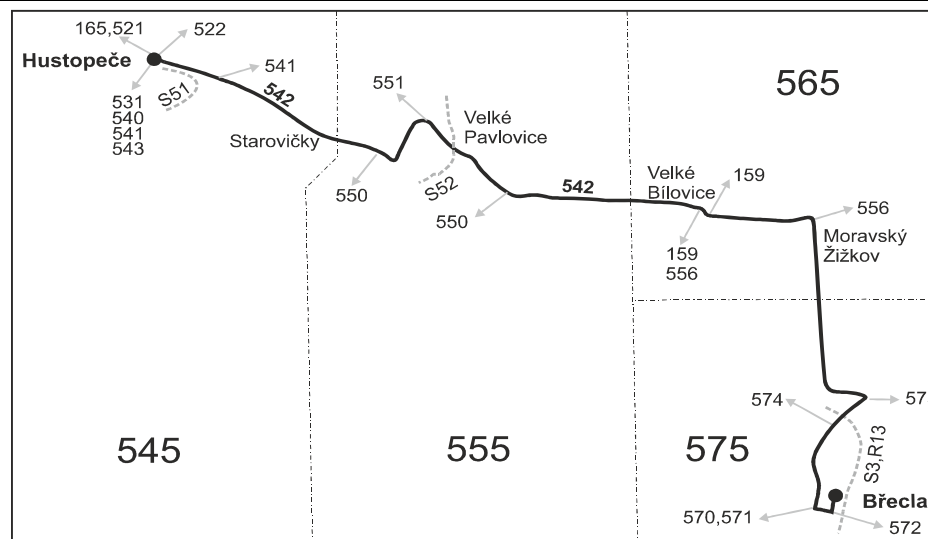

Vysvětlivky:

- ⇒ spoje navazující na linku 542
 (z) zastávka celodenně na znamení
 } spoj jede po jiné trase
 ♣ spoj s bezbariérovým přístupem
 A pokračuje jako linka 556 do zastávky Podivín, žel.st.
- × jede v pracovních dnech
 50 nejede od 1.1. do 3.1., 31.1., od 17.2. do 21.2., 9.4., od 1.7. do 31.8., 29.10. a 30.10.
 51 jede 2.1., 3.1., 31.1., od 17.2. do 21.2., 9.4., od 1.7. do 31.8., 29.10. a 30.10.
 54 nejede 31.1., od 17.2. do 21.2., 9.4., 29.10. a 30.10.
 56 nejede od 1.1. do 3.1. a od 1.7. do 31.8.
 57 jede 2.1., 3.1. a od 1.7. do 31.8.

Vysvětlivky:

- ⇒ spoje navazující na linku 542
- (z) zastávka celodenně na znamení
- Ⓢ spoj s bezbariérově přístupným vozidlem
- Ⓢ jede v sobotu
- Ⓢ† jede v neděli a ve státem uznávané svátky

Šťastnou cestu s IDS JMK