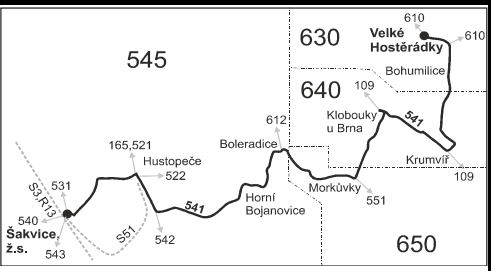

**Vysvětlivky:**

- ⇒ spoje navazující na linku 541
- (z) zastávka celodenně na znamení
- ∩ spoj jede po jiné trase
- ♿ spoj s bezbariérově přístupným vozidlem
- ⌘ jede v pracovních dnech
- Ⓢ jede v sobotu
- † jede v neděli a ve státem uznávané svátky
- 10 nejezdě 24.12. a 31.12.
- 16 jede také 31.12., nejezdě 24.12.
- 17 jede také 31.12.
- 50 nejezdě od 23.12. do 3.1., 31.1., od 17.2. do 21.2., 9.4., od 1.7. do 31.8., 29.10. a 30.10.
- 56 nejezdě od 23.12. do 3.1. a od 1.7. do 31.8.