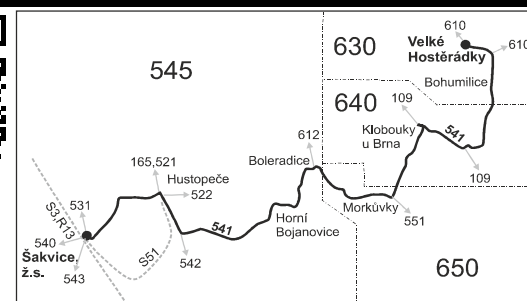

Vysvětlivky:

- ⇒ spoje navazující na linku 541
- (z) zastávka celodenně na znamení
- ⌋ spoj jede po jiné trase
- ♿ spoj s bezbariérově přístupným vozidlem
- ✖ jede v pracovních dnech
- Ⓢ jede v sobotu
- † jede v neděli a ve státem uznávané svátky
- 10 nejede 24.12. a 31.12.
- 16 jede také 31.12., nejede 24.12.
- 17 jede také 31.12.
- 50 nejede od 27.12. do 2.1., 1.2., od 11.2. do 15.2., 18.4., od 1.7. do 30.8., 29.10. a 30.10.
- 56 nejede 27.12., 28.12., 31.12. a od 1.7. do 30.8.

Vzhledem ke stavebnímu stavu zastávek nelze garantovat bezbariérový nástup do a výstup z vozidla na všech zastávkách.

Šťastnou cestu s IDS JMK