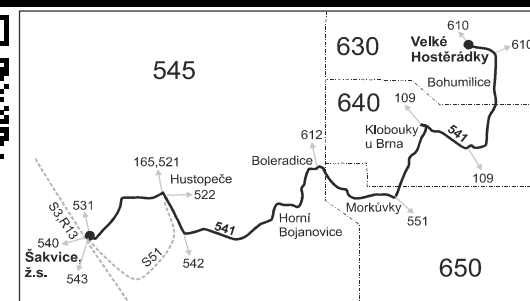

Vysvětlivky:

- ⇒ spoje navazující na linku 541
- (z) zastávka celodenně na znamení
- ⌋ spoj jede po jiné trase
- ♿ spoj s bezbariérově přístupným vozidlem
- ✖ jede v pracovních dnech
- Ⓢ jede v sobotu
- † jede v neděli a ve státem uznávané svátky
- 10 nejede 24.12. a 31.12.
- 16 jede také 31.12., nejede 24.12.
- 17 jede také 31.12.
- 50 nejede od 27.12. do 2.1., 1.2., od 11.2. do 15.2., 18.4., od 1.7. do 30.8., 29.10. a 30.10.
- 56 nejede 27.12., 28.12., 31.12. a od 1.7. do 30.8.

Vzhledem ke stavebnímu stavu zastávek nelze garantovat bezbariérový nástup do a výstup z vozidla na všech zastávkách.

Šťastnou cestu s IDS JMK