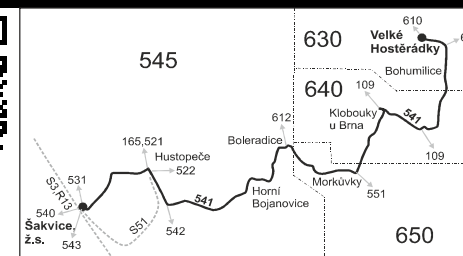

Vysvětlivky:

⇒ spoje navazující na linku 541

(z) zastávka celodenně na znamení

} spoj jede po jiné trase

♿ spoj s bezbariérově přístupným vozidlem

⌘ jede v pracovních dnech

① jede v pondělí

⑥ jede v sobotu

† jede v neděli a ve státem uznávané svátky

Vzhledem ke stavebnímu stavu zastávek nelze garantovat bezbariérový nástup do a výstup z vozidla na všech zastávkách.

Šťastnou cestu s IDS JMK

16 nejede 24.12.

50 nejede od 27.12. do 2.1., od 2.2. do 9.2., 29.3., od 2.7. do 31.8., 29.10. a 30.10.

56 nejede od 27.12. do 29.12. a od 2.7. do 31.8.

63 jede také 3.1., 3.4., 2.5., 9.5. a 31.10., nejede od 25.12. do 1.1., 5.2., 2.4., 30.4., 7.5., od 2.7. do 27.8. a 29.10.