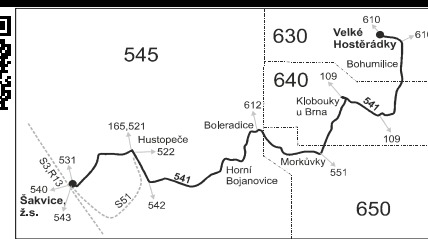

Vysvětlivky:

- ⇒ spoje navazující na linku 541
- (z) zastávka celodenně na znamení
- ↘ spoj jede po jiné trase
- ⓐ spoj s bezbariérově přístupným vozidlem
- × jede v pracovních dnech
- ⊕ jede v sobotu
- † jede v neděli a ve státem uznávané svátky
- A pokračuje jako linka 543 do zastávek Šakvice, ObÚ
- Vzhledem ke stavebnímu stavu zastávek nelze garantovat bezbariérový nástup do a výstup z vozidla na všech zastávkách.

Šťastnou cestu s IDS JMK

27 jede také 5.7. a 28.9., nejede 7.7. a 29.9.
50 nejede od 2.7. do 31.8., 29.10. a 30.10.
56 nejede od 2.7. do 31.8.