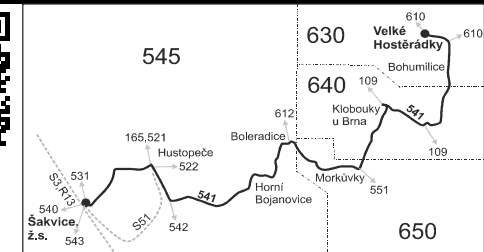

Vysvětlivky:

⇒ spoje navazující na linku 541

(z) zastávka celodenně na znamení

⌘ spoj jede po jiné trase

♿ spoj s bezbariérově přístupným vozidlem

⌘ jede v pracovních dnech

Ⓛ jede v pondělí

Ⓢ jede v sobotu

† jede v neděli a ve státem uznávané svátky

Vzhledem ke stavebnímu stavu zastávek nelze garantovat bezbariérový nástup do a výstup z vozidla na všech zastávkách.

Šťastnou cestu s IDS JMK