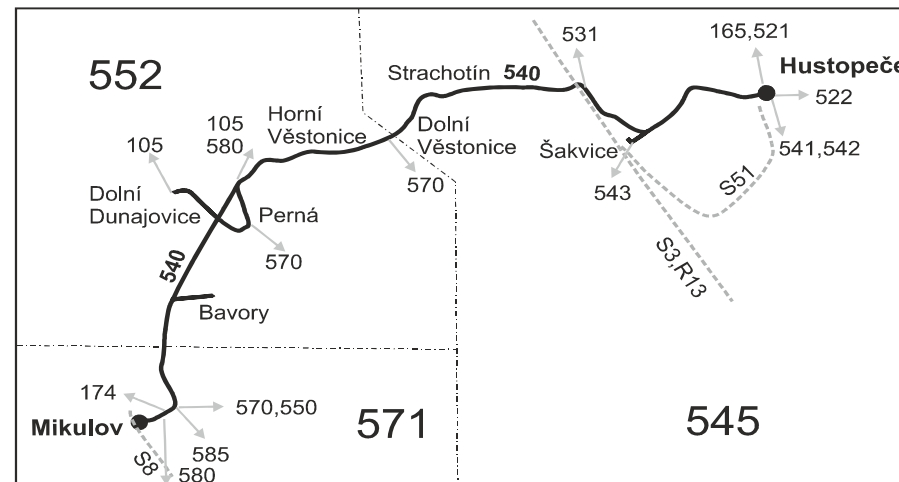

Integrovaný dopravní systém Jihomoravského kraje

Informace a podněty: 5 4317 4317, www.idsjmk.cz

Platí od 9.12.2018 do 14.12.2019

Linka 729540: Přepravu zajišťuje: BORS BUS s.r.o., Bratislavská 2284/26, 690 02 Břeclav

SOBOTA + NEDĚLE

Číslo spoje:		231	261	233	237	281	235	
Úsek	Zóna	Zastávka	Ⓢ†17	Ⓢ†17 ♿	Ⓢ†17	Ⓢ†17	Ⓢ†16	
	571 Mikulov, žel.st.		8:10	10:10	12:10	14:10	16:10	18:10
	571 Mikulov, u parku		8:13	10:13	12:13	14:13	16:13	18:13
	571 Mikulov, Brněnská (z)		8:16	10:16	12:16	14:16	16:16	18:16
	552 Bavyry		8:21	10:21	12:21	14:21	16:21	18:21
	552 Bavyry, rozc. (z)		8:23	10:23	12:23	14:23	16:23	18:23
	552 Dolní Dunajovice, rozc. (z)		8:25	10:25	12:25	14:25	16:25	18:25
	552 Perná		8:28	10:28	12:28	14:28	16:28	18:28
	552 Perná, samota (z)		8:29	10:29	12:29	14:29	16:29	18:29
	552 Horní Věstonice		8:32	10:32	12:32	14:32	16:32	18:32
	552 Dolní Věstonice		8:36	10:36	12:36	14:36	16:36	18:36
	545 Strachotín		8:40	10:40	12:40	14:40	16:40	18:40
	545 Popice, rozc. 1.0 (z)		8:42	10:42	12:42	14:42	16:42	18:42
	545 Hustopeče, plnírna (z)		8:44	10:44	12:44	14:44	16:44	18:44
	545 Šakvice, žel.st.		8:49	10:49	12:49	14:49	16:49	18:49
	⇒ R13 Brno		9:04	11:04	13:04	15:04	17:04	19:04
	⇒ R13 Břeclav, Hodonín		8:57	10:57	12:57	14:57	16:57	18:57
	545 Hustopeče, Mostárna		8:50	10:50	12:50	14:50	16:50	18:50
	545 Hustopeče, Nádražní		8:54	10:54	12:54	14:54	16:54	18:54
	545 Hustopeče, aut.nádr.		8:56	10:56	12:56	14:56	16:56	18:56

Vysvětlivky:

1. ⇒ spoje navazující na linku 540
   - (z) zastávka celodenně na znamení
   - ♿ spoj s bezbariérově přístupným vozidlem
   - Ⓢ jede v sobotu
   - † jede v neděli a ve státem uznávané svátky
   - 10 nejede 24.12. a 31.12.
   - 16 jede také 31.12., nejede 24.12.
   - 17 jede také 31.12.
   - X u spoje zastavujícího na těchto zastávkách, daná úseková jízdenka neplatí
2. Vzhledem ke stavebnímu stavu zastávek nelze garantovat bezbariérový nástup do a výstup z vozidla na všech zastávkách.

Šťastnou cestu s IDS JMK