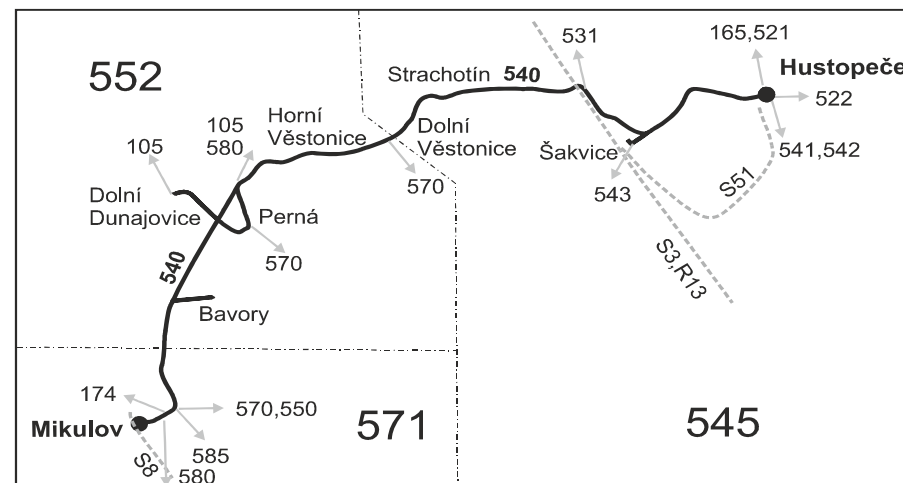

Vysvětlivky:

- ⇒ spoje navazující na linku 540
- (z) zastávka celodenně na znamení
- }

26 nejede 27.12., 28.12. a 31.12.

50 nejede od 27.12. do 2.1., 1.2., od 11.2. do 15.2., 18.4., od 1.7. do 30.8., 29.10. a 30.10.

540

Hustopeče - Strachotín - Dolní Dunajovice - Mikulov (II. část)

Integrovaný dopravní systém Jihomoravského kraje

Informace a podněty: 5 4317 4317, www.idsjmk.cz

Platí od 9.12.2018 do 14.12.2019

Linka 729540: Přepravu zajišťuje: BORS BUS s.r.o., Bratislavská 2284/26, 690 02 Břeclav

SOBOTA + NEDĚLE

Číslo spoje:		262	232	238	234	282	236
Úsek	Zóna Zastávka	Ⓞ†17 ♿	Ⓞ†17	Ⓞ†17	Ⓞ†17	Ⓞ†17	Ⓞ†16
	545 Hustopeče, aut.nádr.	8:59	10:59	12:59	14:59	16:59	18:59
	545 Hustopeče, Nádražní	9:01	11:01	13:01	15:01	17:01	19:01
	545 Hustopeče, Mostárna	9:05	11:05	13:05	15:05	17:05	19:05
	545 Šakvice, žel.st. přij.	9:06	11:06	13:06	15:06	17:06	19:06
	545 Šakvice, žel.st. odj.	9:07	11:07	13:07	15:07	17:07	19:07
	545 Hustopeče, plnárna (z)	9:10	11:10	13:10	15:10	17:10	19:10
	545 Popice, rozc. 1.0 (z)	9:12	11:12	13:12	15:12	17:12	19:12
	545 Strachotín	9:15	11:15	13:15	15:15	17:15	19:15
	552 Dolní Věstonice	9:20	11:20	13:20	15:20	17:20	19:20
	552 Horní Věstonice	9:24	11:24	13:24	15:24	17:22	19:24
	552 Perná, samota (z)	9:27	11:27	13:27	15:27	17:25	19:27
	552 Perná	9:28	11:28	13:28	15:28	17:26	19:28
	552 Dolní Dunajovice, rozc. (z)	9:31	11:31	13:31	15:31	17:29	19:31
	552 Bavory, rozc. (z)	9:33	11:33	13:33	15:33	17:31	19:33
	552 Bavory	9:35	11:35	13:35	15:35	17:33	19:35
	571 Mikulov, Brněnská (z)	9:40	11:40	13:40	15:40	17:38	19:40
	571 Mikulov, 22.dubna	9:41	11:41	13:41	15:41	17:39	19:41
	571 Mikulov, u parku	9:43	11:43	13:43	15:43	17:41	19:43
	571 Mikulov, žel.st.	9:46	11:46	13:46	15:46	17:42	19:46
	⇒ S8 Břeclav	9:52	11:54	13:54	15:53	17:54	19:54
	⇒ S8 Znojmo	10:05	12:06	14:06	16:06	18:06	20:06