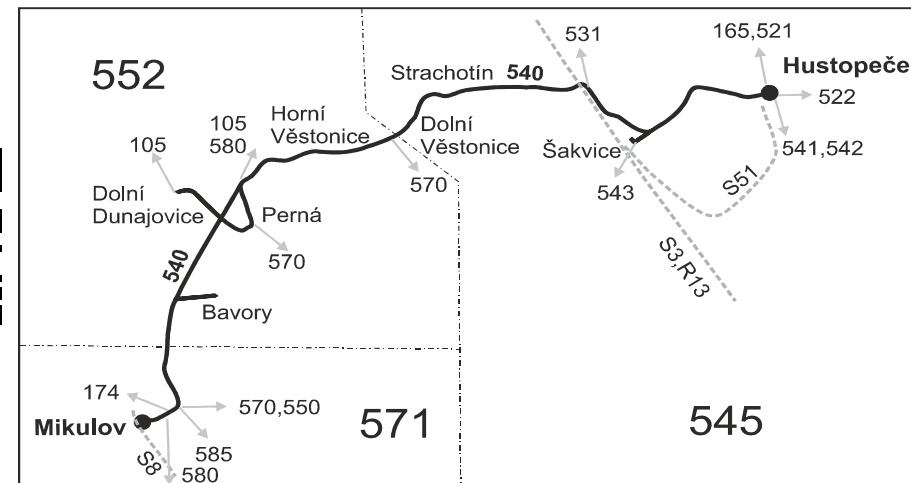

## Mikulov - Dolní Dunajovice - Strachotín - Hustopeče (II. část)

Integrovaný dopravní systém Jihomoravského kraje

Informace a podněty: 5 4317 4317, www.idsjmk.cz

Platí od 3.3.2019 do 14.12.2019

Linka 729540: Přepravu zajišťuje: BORS BUS s.r.o., Bratislavská 2284/26, 690 02 Břeclav

### SOBOTA + NEDĚLE

Číslo spoje:		231	261	233	237	281	235
Úsek	Zóna Zastávka	Ⓢ†	Ⓢ† ♿	Ⓢ†	Ⓢ†	Ⓢ†	Ⓢ†
571	Mikulov, žel.st.	8:10	10:10	12:10	14:10	16:10	18:10
571	Mikulov, u parku	8:13	10:13	12:13	14:13	16:13	18:13
571	Mikulov, Brněnská (z)	8:16	10:16	12:16	14:16	16:16	18:16
552	Bavory	8:21	10:21	12:21	14:21	16:21	18:21
552	Bavory, rozc. (z)	8:23	10:23	12:23	14:23	16:23	18:23
552	Dolní Dunajovice, rozc. (z)	8:25	10:25	12:25	14:25	16:25	18:25
552	Perná	8:28	10:28	12:28	14:28	16:28	18:28
552	Perná, samota (z)	8:29	10:29	12:29	14:29	16:29	18:29
552	Horní Věstonice	8:32	10:32	12:32	14:32	16:32	18:32
552	Dolní Věstonice	8:36	10:36	12:36	14:36	16:36	18:36
545	Strachotín	8:40	10:40	12:40	14:40	16:40	18:40
545	Popice, rozc. 1.0 (z)	8:42	10:42	12:42	14:42	16:42	18:42
545	Hustopeče, plnírna (z)	8:44	10:44	12:44	14:44	16:44	18:44
545	Šakvice, žel.st.	8:49	10:49	12:49	14:49	16:49	18:49
	⇒ R13 Brno	9:04	11:04	13:04	15:04	17:04	19:04
	⇒ R13 Břeclav, Hodonín	8:57	10:57	12:57	14:57	16:57	18:57
545	Hustopeče, Mostárna	8:50	10:50	12:50	14:50	16:50	18:50
545	Hustopeče, Nádražní	8:54	10:54	12:54	14:54	16:54	18:54
545	Hustopeče, aut.nádr.	8:56	10:56	12:56	14:56	16:56	18:56