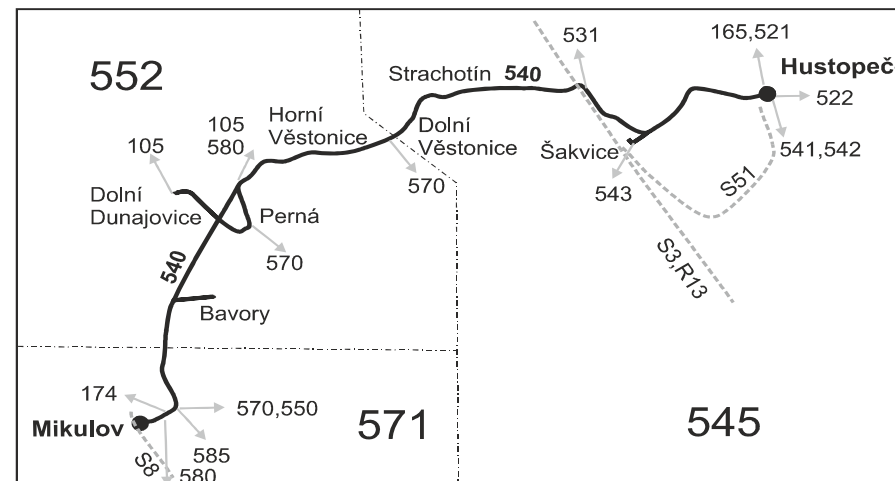

## Hustopeče - Strachotín - Dolní Dunajovice - Mikulov (II. část)

Integrovaný dopravní systém Jihomoravského kraje

Informace a podněty: 5 4317 4317, www.idsjmk.cz

Platí od 3.3.2019 do 14.12.2019

Linka 729540: Přepravu zajišťuje: BORS BUS s.r.o., Bratislavská 2284/26, 690 02 Břeclav

### SOBOTA + NEDĚLE

Úsek	Zóna	Zastávka	262 Ⓢ Ⓢ	232 Ⓢ	238 Ⓢ	234 Ⓢ	282 Ⓢ	236 Ⓢ
<b>545</b>	Hustopeče, aut.nádr.		<b>8:59</b>	<b>10:59</b>	<b>12:59</b>	<b>14:59</b>	<b>16:59</b>	<b>18:59</b>
545	Hustopeče, Nádražní		9:01	11:01	13:01	15:01	17:01	19:01
545	Hustopeče, Mostárna		9:05	11:05	13:05	15:05	17:05	19:05
<b>545</b>	<b>Šakvice, žel.st.</b>	přij.	<b>9:06</b>	<b>11:06</b>	<b>13:06</b>	<b>15:06</b>	<b>17:06</b>	<b>19:06</b>
<b>545</b>	<b>Sakvice, žel.st.</b>	odj.	<b>9:07</b>	<b>11:07</b>	<b>13:07</b>	<b>15:07</b>	<b>17:07</b>	<b>19:07</b>
545	Hustopeče, plnírna (z)		9:10	11:10	13:10	15:10	17:10	19:10
545	Popice, rozc. 1.0 (z)		9:12	11:12	13:12	15:12	17:12	19:12
545	Strachotín		9:15	11:15	13:15	15:15	17:15	19:15
<b>552</b>	<b>Dolní Věstonice</b>		<b>9:20</b>	<b>11:20</b>	<b>13:20</b>	<b>15:20</b>	<b>17:20</b>	<b>19:20</b>
552	Horní Věstonice		9:24	11:24	13:24	15:24	17:22	19:24
552	Perná, samota (z)		9:27	11:27	13:27	15:27	17:25	19:27
<b>552</b>	<b>Perná</b>		<b>9:28</b>	<b>11:28</b>	<b>13:28</b>	<b>15:28</b>	<b>17:26</b>	<b>19:28</b>
552	Dolní Dunajovice, rozc. (z)		9:31	11:31	13:31	15:31	17:29	19:31
552	Bavory, rozc. (z)		9:33	11:33	13:33	15:33	17:31	19:33
<b>552</b>	<b>Bavory</b>		<b>9:35</b>	<b>11:35</b>	<b>13:35</b>	<b>15:35</b>	<b>17:33</b>	<b>19:35</b>
571	Mikulov, Brněnská (z)		9:40	11:40	13:40	15:40	17:38	19:40
571	Mikulov, 22.dubna		9:41	11:41	13:41	15:41	17:39	19:41
571	Mikulov, u parku		9:43	11:43	13:43	15:43	17:41	19:43
<b>571</b>	<b>Mikulov, žel.st.</b>		<b>9:46</b>	<b>11:46</b>	<b>13:46</b>	<b>15:46</b>	<b>17:42</b>	<b>19:46</b>
	⇒ S8 Břeclav		9:52	11:54	13:54	15:53	17:54	19:54
	⇒ S8 Znojmo		10:05	12:06	14:06	16:06	18:06	20:06