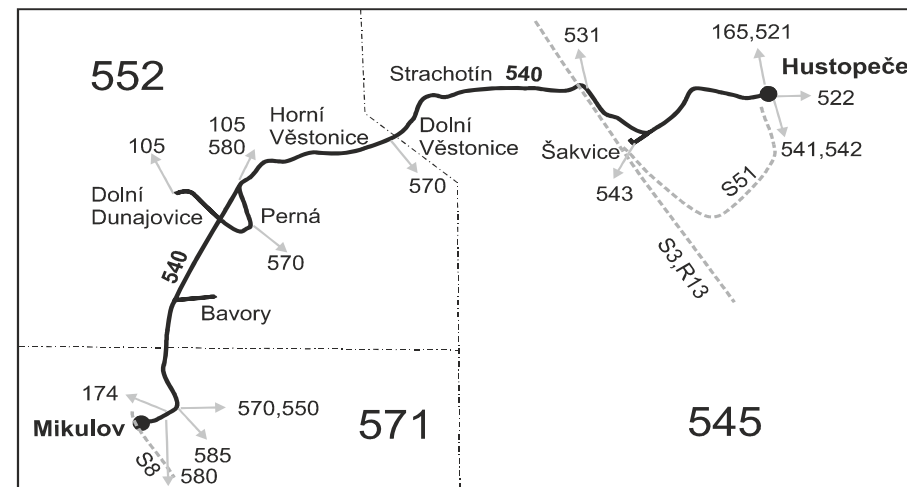

Mikulov - Dolní Dunajovice - Strachotín - Hustopeče (II. část)

Integrovaný dopravní systém Jihomoravského kraje

Informace a podněty: 5 4317 4317, www.idsjmk.cz

Platí od 1.7.2018 do 8.12.2018

Linka 729540: Přepravu zajišťuje: BORS BUS s.r.o., Bratislavská 2284/26, 690 02 Břeclav

SOBOTA + NEDĚLE

Číslo spoje:		231	261	233	237	281	235
Úsek	Zóna Zastávka	Ⓢ†	Ⓢ† ♿	Ⓢ†	Ⓢ†	Ⓢ†	Ⓢ†
571	Mikulov, žel.st.	8:12	10:12	12:12	14:12	16:12	18:12
571	Mikulov, u parku	8:15	10:15	12:15	14:15	16:15	18:15
571	Mikulov, Brněnská (z)	8:18	10:18	12:18	14:18	16:18	18:18
552	Bavory	8:23	10:23	12:23	14:23	16:23	18:23
552	Bavory, rozc. (z)	8:25	10:25	12:25	14:25	16:25	18:25
552	Dolní Dunajovice, rozc. (z)	8:27	10:27	12:27	14:27	16:27	18:27
552	Perná	8:30	10:30	12:30	14:30	16:30	18:30
552	Perná, samota (z)	8:31	10:31	12:31	14:31	16:31	18:31
552	Horní Věstonice	8:34	10:34	12:34	14:34	16:34	18:34
552	Dolní Věstonice	8:38	10:38	12:38	14:38	16:38	18:38
545	Strachotín	8:42	10:42	12:42	14:42	16:42	18:42
545	Popice, rozc. 1.0 (z)	8:44	10:44	12:44	14:44	16:44	18:44
545	Hustopeče, plnírna (z)	8:46	10:46	12:46	14:46	16:46	18:46
545	Šakvice, žel.st.	8:51	10:51	12:51	14:51	16:51	18:51
	⇒ R13 Brno	9:04	11:04	13:04	15:04	17:04	19:04
	⇒ R13 Břeclav, Hodonín	8:56	10:56	12:56	14:56	16:56	18:56
545	Hustopeče, Mostárna	8:52	10:52	12:52	14:52	16:52	18:52
545	Hustopeče, Nádražní	8:56	10:56	12:56	14:56	16:56	18:56
545	Hustopeče, aut.nádr.	8:58	10:58	12:58	14:58	16:58	18:58

Vysvětlivky:

1. ⇒ spoje navazující na linku 540
   - (z) zastávka celodenně na znamení
   - ♿ spoj s bezbariérově přístupným vozidlem
   - Ⓢ jede v sobotu
   - † jede v neděli a ve státem uznávané svátky
   - X u spoje zastavujícího na těchto zastávkách, daná úseková jízdenka neplatí
2. Vzhledem ke stavebnímu stavu zastávek nelze garantovat bezbariérový nástup do a výstup z vozidla na všech zastávkách.

Šťastnou cestu s IDS JMK