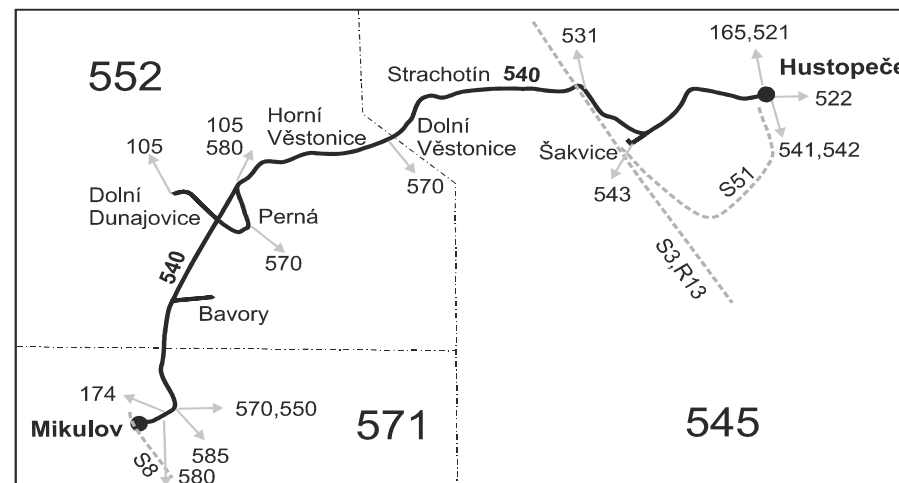

Informace a podněty: 5 4317 4317, www.idsjmk.cz

Platí od 1.7.2018 do 8.12.2018

Linka 729540: Přepravu zajišťuje: BORS BUS s.r.o., Bratislavská 2284/26, 690 02 Břeclav

SOBOTA + NEDĚLE

Úsek	Zóna	Zastávka	262	232	238	234	282	236
			Ⓢ†	Ⓢ†	Ⓢ†	Ⓢ†	Ⓢ†	Ⓢ†
			♿					
	545	Hustopeče, aut.nádr.	8:59	10:59	12:59	14:59	16:59	18:59
	545	Hustopeče, Nádražní	9:01	11:01	13:01	15:01	17:01	19:01
	545	Hustopeče, Mostárna	9:05	11:05	13:05	15:05	17:05	19:05
	545	Šakvice, žel.st.	přij. 9:06	11:06	13:06	15:06	17:06	19:06
	545	Šakvice, žel.st.	odj. 9:07	11:07	13:07	15:07	17:07	19:07
	545	Hustopeče, plnírna (z)	9:10	11:10	13:10	15:10	17:10	19:10
	545	Popice, rozc.1.0 (z)	9:12	11:12	13:12	15:12	17:12	19:12
	545	Strachotín	9:15	11:15	13:15	15:15	17:15	19:15
	552	Dolní Věstonice	9:20	11:20	13:20	15:20	17:20	19:20
	552	Horní Věstonice	9:24	11:24	13:24	15:24	17:22	19:24
	552	Perná, samota (z)	9:27	11:27	13:27	15:27	17:25	19:27
	552	Perná	9:28	11:28	13:28	15:28	17:26	19:28
	552	Dolní Dunajovice, rozc. (z)	9:31	11:31	13:31	15:31	17:29	19:31
	552	Bavory, rozc. (z)	9:33	11:33	13:33	15:33	17:31	19:33
	552	Bavory	9:35	11:35	13:35	15:35	17:33	19:35
	571	Mikulov, Brněnská (z)	9:40	11:40	13:40	15:40	17:38	19:40
	571	Mikulov, 22.dubna	9:41	11:41	13:41	15:41	17:39	19:41
	571	Mikulov, u parku	9:43	11:43	13:43	15:43	17:41	19:43
	571	Mikulov, žel.st.	9:46	11:46	13:46	15:46	17:42	19:46
		⇒ S8 Břeclav	10:01	12:01	13:59	15:59	17:59	19:59
		⇒ S8 Znojmo	10:00	12:00	14:00	16:00	18:00	20:00

Vysvětlivky:

1. ⇒ spoje navazující na linku 540
   - (z) zastávka celodenně na znamení
   - ♿ spoj s bezbariérově přístupným vozidlem
   - Ⓢ jede v sobotu
   - † jede v neděli a ve státem uznávané svátky
2. Vzhledem ke stavebnímu stavu zastávek nelze garantovat bezbariérový nástup do a výstup z vozidla na všech zastávkách.

Šťastnou cestu s IDS JMK