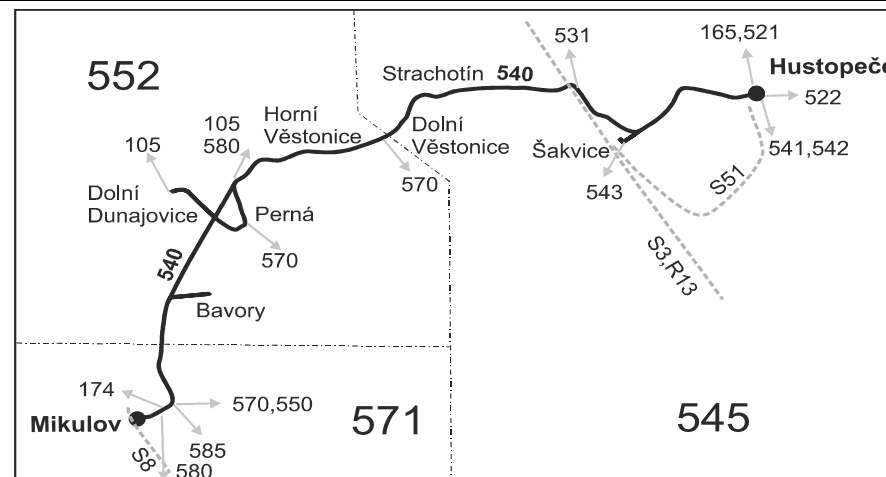

### Vysvětlivky:

- ⇒ spoje navazující na linku 540
- (z) zastávka celodenně na znamení
- }

## Hustopeče - Strachotín - Dolní Dunajovice - Mikulov (II. část)

Integrovaný dopravní systém Jihomoravského kraje

Informace a podněty: 5 4317 4317, www.idsjmk.cz

Platí od 01.01.2020 do 12.12.2020

Linka 729540: Přepravu zajišťuje: BORS BUS s.r.o., Bratislavská 2284/26, 690 02 Břeclav

#### Vysvětlivky:

- ⇒ spoje navazující na linku 540
- (z) zastávka celodenně na znamení
- Ⓢ jede v sobotu
- † jede v neděli a ve státem uznávané svátky

Šťastnou cestu s IDS JMK