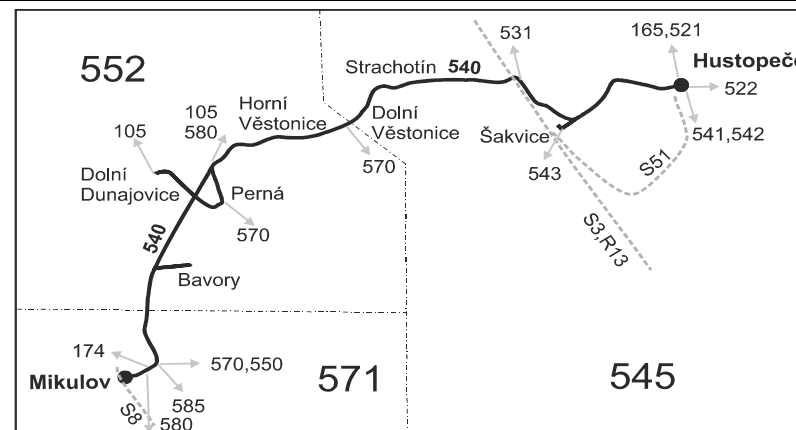

Integrovaný dopravní systém Jihomoravského kraje

Informace a podněty: 5 4317 4317, www.idsjmk.cz

Platí od 01.01.2020 do 12.12.2020

Linka 729540: Přepravu zajišťuje: BORS BUS s.r.o., Bratislavská 2284/26, 690 02 Břeclav

SOBOTA + NEDĚLE

Číslo spoje:		231	261	233	237	281	235
Úsek	Zóna Zastávka	Ⓢ†	Ⓢ†	Ⓢ†	Ⓢ†	Ⓢ†	Ⓢ†
	571 Mikulov, žel.st.	8:10	10:10	12:10	14:10	16:10	18:10
	571 Mikulov, u parku	8:13	10:13	12:13	14:13	16:13	18:13
	571 Mikulov, Brněnská (z)	8:16	10:16	12:16	14:16	16:16	18:16
	552 Bavyry	8:21	10:21	12:21	14:21	16:21	18:21
	552 Bavyry, rozc. (z)	8:23	10:23	12:23	14:23	16:23	18:23
	552 Dolní Dunajovice, rozc. (z)	8:25	10:25	12:25	14:25	16:25	18:25
	552 Perná	8:28	10:28	12:28	14:28	16:28	18:28
	552 Perná, samota (z)	8:29	10:29	12:29	14:29	16:29	18:29
	552 Horní Věstonice	8:32	10:32	12:32	14:32	16:32	18:32
	552 Dolní Věstonice	8:36	10:36	12:36	14:36	16:36	18:36
	545 Strachotín	8:40	10:40	12:40	14:40	16:40	18:40
	545 Popice, rozc. 1.0 (z)	8:42	10:42	12:42	14:42	16:42	18:42
	545 Hustopeče, plnírna (z)	8:44	10:44	12:44	14:44	16:44	18:44
	545 Šakvice, žel.st.	8:49	10:49	12:49	14:49	16:49	18:49
	⇒ R13 Brno	9:04	11:04	13:04	15:04	17:04	19:04
	⇒ R13 Břeclav, Hodonín	8:56	10:56	12:56	14:56	16:56	18:56
	545 Hustopeče, Mostárna	8:50	10:50	12:50	14:50	16:50	18:50
	545 Hustopeče, Nádražní	8:54	10:54	12:54	14:54	16:54	18:54
	545 Hustopeče, aut.nádr.	8:56	10:56	12:56	14:56	16:56	18:56

Vysvětlivky:

- ⇒ spoje navazující na linku 540
- (z) zastávka celodenně na znamení
- Ⓢ jede v sobotu
- † jede v neděli a ve státem uznávané svátky
- X u spoje zastavujícího na těchto zastávkách, daná úseková jízdenka neplatí

Šťastnou cestu s IDS JMK