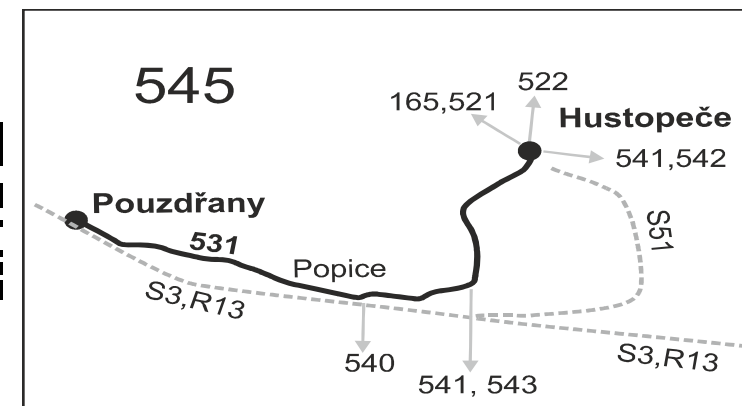

531

Hustopeče - Pouzdřany

Integrovaný dopravní systém Jihomoravského kraje

Informace a podněty: 5 4317 4317, www.idsjmk.cz

Platí od 9.12.2018 do 14.12.2019

Linka 729531: Přepravu zajišťuje: BORS BUS s.r.o., Bratislavská 2284/26, 690 02 Břeclav

PRACOVNÍ DNY (nejede 31. 12. 2018)

Číslo spoje:		37	1	3	39	5	9	11	13	
Úsek	Zóna	Zastávka	⌘51	⌘50	⌘50	⌘51	⌘50	⌘50	⌘50	
	545	Hustopeče, aut.nádr.	6:55	7:35	10:10	11:10	12:50	14:10	16:10	17:15
	545	Hustopeče, Nádražní	6:56	7:36	10:11	11:11	12:51	14:11	16:11	17:16
	545	Hustopeče, plnírna (z)	7:01	7:41	10:16	11:16	12:56	14:16	16:16	17:21
	545	Popice, rozc.1.0 (z)	7:03	7:43	10:18	11:18	12:58	14:18	16:18	17:23
	545	Popice	7:05	7:45	10:20	11:20	13:00	14:20	16:20	17:25
	545	Pouzďřany, škola	7:11	7:51	10:26	11:26	13:06	14:26	16:26	17:31
	545	Pouzďřany, ObÚ	7:13	7:53	10:28	11:28	13:08	14:28	16:28	17:33

opačný směr

PRACOVNÍ DNY (nejede 31. 12. 2018)

Číslo spoje:		2	38	4	6	40	10	12	14	
Úsek	Zóna	Zastávka	⌘50	⌘51	⌘50	⌘50	⌘51	⌘50	⌘50	
	545	Pouzďřany, ObÚ	7:15	7:15	7:55	10:30	11:30	13:10	14:30	16:30
	545	Pouzďřany, škola	7:17	7:17	7:57	10:32	11:32	13:12	14:32	16:32
	545	Popice	7:23	7:23	8:03	10:38	11:38	13:18	14:38	16:38
	545	Popice, rozc.1.0 (z)	7:25	7:25	8:05	10:40	11:40	13:20	14:40	16:40
	545	Hustopeče, plnírna (z)	7:27	7:27	8:07	10:42	11:42	13:22	14:42	16:42
	545	Hustopeče, Nádražní	7:32	7:32	8:12	10:47	11:47	13:27	14:47	16:47
	545	Hustopeče, aut.nádr.	7:34	7:34	8:14	10:49	11:49	13:29	14:49	16:49
		⇒ 521 Židlochovice				10:51			14:51	
		⇒ 522 Diváky, Šitbořice			8:20					
		⇒ 542 V. Pavlovice, Břeclav				10:53	11:53		14:53	16:53

Vysvětlivky:

(z) zastávka celodenně na znamení

⇒ spoje navazující na linku 531

⌘ jede v pracovních dnech

50 nejede od 27.12. do 2.1., 1.2., od 11.2. do 15.2., 18.4., od 1.7. do 30.8., 29.10. a 30.10.

51 jede 27.12., 28.12., 2.1., 1.2., od 11.2. do 15.2., 18.4., od 1.7. do 30.8., 29.10. a 30.10.