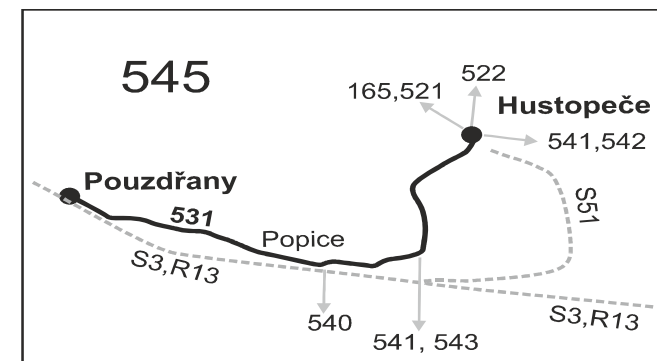

531

Hustopeče - Pouzdřany

Integrovaný dopravní systém Jihomoravského kraje

Informace a podněty: 5 4317 4317, www.idsjmk.cz

Platí od 1.7.2018 do 8.12.2018

Linka 729531: Přepravu zajišťuje: BORS BUS s.r.o., Bratislavská 2284/26, 690 02 Břeclav

PRACOVNÍ DNY

Číslo spoje:		37	1	3	39	5	9	11	13	
Úsek	Zóna	Zastávka	⌘51	⌘50	⌘50	⌘51	⌘50	⌘50	⌘50	
	545	Hustopeče, aut.nádr.	6:55	7:35	10:10	11:10	12:50	14:10	16:10	17:15
	545	Hustopeče, Nádražní	6:56	7:36	10:11	11:11	12:51	14:11	16:11	17:16
	545	Hustopeče, plnírna (z)	7:01	7:41	10:16	11:16	12:56	14:16	16:16	17:21
	545	Popice, rozc.1.0 (z)	7:03	7:43	10:18	11:18	12:58	14:18	16:18	17:23
	545	Popice	7:05	7:45	10:20	11:20	13:00	14:20	16:20	17:25
	545	Pouzďřany, škola	7:11	7:51	10:26	11:26	13:06	14:26	16:26	17:31
	545	Pouzďřany, ObÚ	7:13	7:53	10:28	11:28	13:08	14:28	16:28	17:33

opačný směr

PRACOVNÍ DNY

Číslo spoje:		2	38	4	6	40	10	12	14	
Úsek	Zóna	Zastávka	⌘50	⌘51	⌘50	⌘50	⌘51	⌘50	⌘50	
	545	Pouzďřany, ObÚ	7:15	7:15	7:55	10:30	11:30	13:10	14:30	16:30
	545	Pouzďřany, škola	7:17	7:17	7:57	10:32	11:32	13:12	14:32	16:32
	545	Popice	7:23	7:23	8:03	10:38	11:38	13:18	14:38	16:38
	545	Popice, rozc.1.0 (z)	7:25	7:25	8:05	10:40	11:40	13:20	14:40	16:40
	545	Hustopeče, plnírna (z)	7:27	7:27	8:07	10:42	11:42	13:22	14:42	16:42
	545	Hustopeče, Nádražní	7:32	7:32	8:12	10:47	11:47	13:27	14:47	16:47
	545	Hustopeče, aut.nádr.	7:34	7:34	8:14	10:49	11:49	13:29	14:49	16:49
		⇒ 521 Židlochovice				10:51			14:51	
		⇒ 522 Diváky, Šitbořice			8:20					
		⇒ 542 V. Pavlovice, Břeclav				10:53	11:53		14:53	16:53

Vysvětlivky:

- (z) zastávka celodenně na znamení
- ⇒ spoje navazující na linku 531
- ⌘ jede v pracovních dnech
- 50** nejede od 2.7. do 31.8., 29.10. a 30.10.
- 51** jede od 2.7. do 31.8., 29.10. a 30.10.