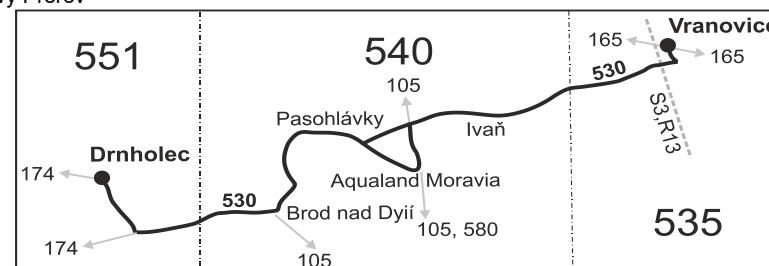

Vysvětlivky:

- ⇒ spoje navazující na linku 530
- (z) zastávka celodenně na znamení
- }
- ♿ spoj s bezbariérově přístupným vozidlem
- ⊗ jede v pracovních dnech

- ⊗ jede v sobotu
- + jede v neděli a ve státem uznávané svátky
- **50** nejede od 1.1. do 3.1., 31.1., od 17.2. do 21.2., 9.4., od 1.7. do 31.8., 29.10. a 30.10.
- Vzhledem ke stavebnímu stavu zastávek nelze garantovat bezbariérový nástup do a výstup z vozidla na všech zastávkách.
- P ze zastávky Drnholec pokračuje dále jako linka 174 do zast. Nový Přerov

Šťastnou cestu s IDS JMK