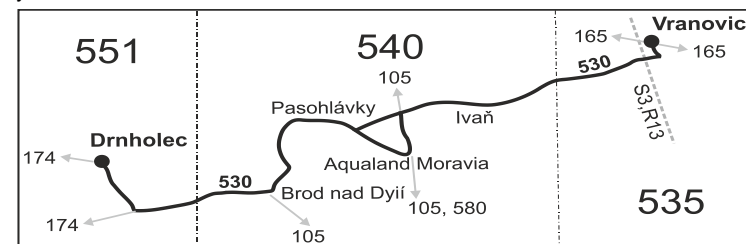

Vysvětlivky:

- ⇒ spoje navazující na linku 530
- (z) zastávka celodenně na znamení
- }
- ♿ spoj s bezbariérově přístupným vozidlem
- ⌘ jede v pracovních dnech
- Ⓞ jede v sobotu
- † jede v neděli a ve státem uznávané svátky
- 16** nejede 24.12.
- 50** nejede od 27.12. do 2.1., od 2.2. do 9.2., 29.3., od 2.7. do 31.8., 29.10. a 30.10.
- P ze zastávky Drnholec pokračuje dále jako linka 174 do zast. Nový Přerov