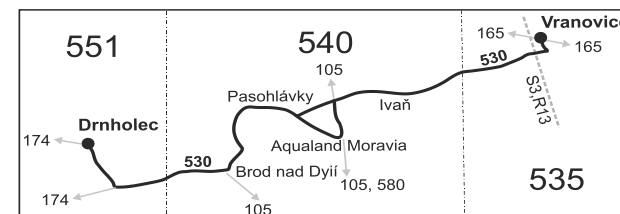

Vysvětlivky:

- ⇒ spoje navazující na linku 530
- (z) zastávka celodenně na znamení
- }
- ♿ spoj s bezbariérově přístupným vozidlem
- ⚡ jede v pracovních dnech
- Ⓢ jede v sobotu
- † jede v neděli a ve státem uznávané svátky
- **16** jede také 31.12., nejede 24.12.
- **17** jede také 31.12.
- **50** nejede od 27.12. do 2.1., 1.2., od 11.2. do 15.2., 18.4., od 1.7. do 30.8., 29.10. a 30.10.
- P ze zastávky Drnholec pokračuje dále jako linka 174 do zast. Nový Přerov

Šťastnou cestu s IDS JMK

Vzhledem ke stavebnímu stavu zastávek nelze garantovat bezbariérový nástup do a výstup z vozidla na všech zastávkách.