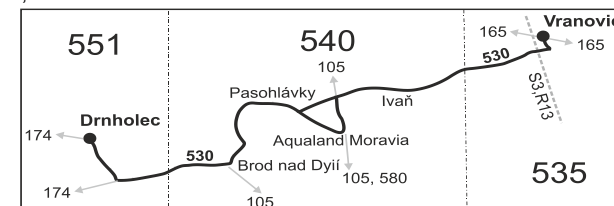

Vysvětlivky:

- ⇒ spoje navazující na linku 530
- (z) zastávka celodenně na znamení
- } spoj jede po jiné trase
- ♿ spoj s bezbariérově přístupným vozidlem
- ⌘ jede v pracovních dnech
- Ⓢ jede v sobotu
- + jede v neděli a ve státem uznávané svátky
- 16 jede také 31.12., nejede 24.12.
- 17 jede také 31.12.
- 50 nejede od 27.12. do 2.1., 1.2., od 11.2. do 15.2., 18.4., od 1.7. do 30.8., 29.10. a 30.10.
- H ze zastávky Vranovice, žel. st. pokračuje dále jako linka 164 do zast. Hustopeče, aut. nádr.

Šťastnou cestu s IDS JMK

Vzhledem ke stavebnímu stavu zastávek nelze garantovat bezbariérový nástup do a výstup z vozidla na všech zastávkách.