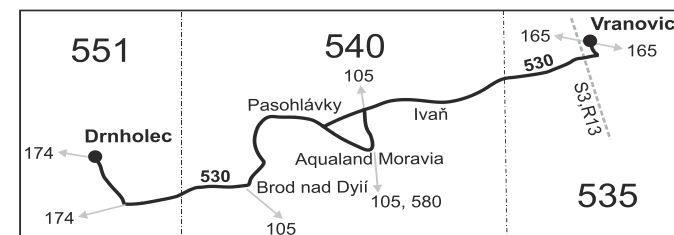

Vysvětlivky:

- ⇒ spoje navazující na linku 530
- (z) zastávka celodenně na znamení
- }
- ♿ spoj s bezbariérově přístupným vozidlem
- ⊗ jede v pracovních dnech

- ⊕ jede v sobotu
- ⊕ jede v neděli a ve státem uznávané svátky
- **50** nejede 18.4., od 1.7. do 30.8., 29.10. a 30.10.
- Vzhledem ke stavebnímu stavu zastávek nelze garantovat bezbariérový nástup do a výstup z vozidla na všech zastávkách.
- P ze zastávky Drnholec pokračuje dále jako linka 174 do zast. Nový Přerov

Šťastnou cestu s IDS JMK