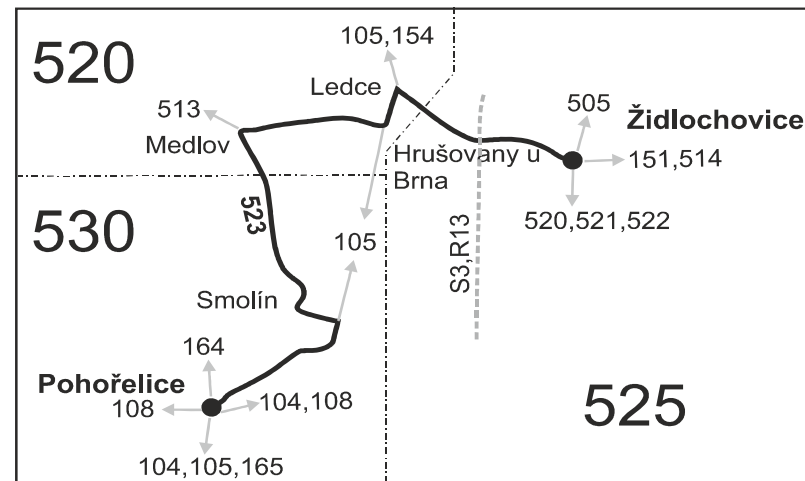

Platí od 9.12.2018 do 14.12.2019

Linka 727523: Přepravu zajišťuje: Znojemská dopravní společnost - PSOTA, s.r.o., Dobšická 3697/6, 669 02 Znojmo (spoje 1 až 13)

Linka 728523: Přepravu zajišťuje: BORS BUS s.r.o., Bratislavská 2284/26, 690 02 Břeclav (spoje 21, 23, 41)

PRACOVNÍ DNY (nejede 31. 12. 2018)

Číslo spoje:		1	3	5	7	21	41	9	11	13	23	
Úsek	Zóna	Zastávka	⌘ ♿	⌘ ♿	⌘ ♿	⌘ ♿	⌘ ♿50	⌘ ♿	⌘ ♿	⌘ ♿	⌘ ♿	
530	Pohořelice, nám.		4:56	6:26	7:14	10:00	11:56		13:57	14:57	15:57	17:57
		530 Pohořelice, Brněnská	4:57	6:27	7:15	10:01	11:57		13:58	14:58	15:58	17:58
530	Pohořelice, průmyslová zóna východ (z)		4:58	6:28	7:16	10:02	11:58		13:59	14:59	15:59	17:59
		530 Pohořelice, Smolín	5:02	6:32	7:20	10:06	12:02		14:03	15:03	16:03	18:03
520	Medlov, Kafilerie		5:04	6:34	7:22	10:08	12:04		14:05	15:05	16:05	
520	Medlov		5:07	6:37	7:25	10:11	12:07	12:37	14:08	15:08	16:08	
		520 Medlov, seniorcentrum	5:08		7:26	10:12		12:38	14:09	15:09	16:09	
525	Hrušovany u Brna, VÚZA (z)		5:13		7:31	10:17		12:43	14:14	15:14	16:14	
		525 Hrušovany u Brna, sídliště	5:15		7:33	10:19		12:45	14:16	15:16	16:16	
525	Hrušovany u Brna, žel.st.	přij.	5:18		7:36	10:22		12:48	14:19	15:19	16:19	
		⇒ S3 Brno	5:28			10:27		12:57	14:27	15:27	16:27	
525	Hrušovany u Brna, žel.st.	odj.	5:18		7:36	10:22		14:22	15:22	16:22		
		525 Hrušovany u Brna, ObÚ	5:19		7:37	10:23		14:23	15:23	16:23		
525	Židlochovice, škola		5:22		7:40	10:26		14:26	15:26	16:26		
		525 Židlochovice, aut.st.	5:23		7:41	10:27		14:27	15:27	16:27		

Vysvětlivky:

⇒ spoje navazující na linku 523

(z) zastávka celodenně na znamení

♿ spoj s bezbariérově přístupným vozidlem

⌘ jede v pracovních dnech

50 nejede od 27.12. do 2.1., 1.2., od 11.2. do 15.2., 18.4., od 1.7. do 30.8., 29.10. a 30.10.

Vzhledem ke stavebnímu stavu zastávek nelze garantovat bezbariérový nástup do a výstup z vozidla na všech zastávkách.

Šťastnou cestu s IDS JMK