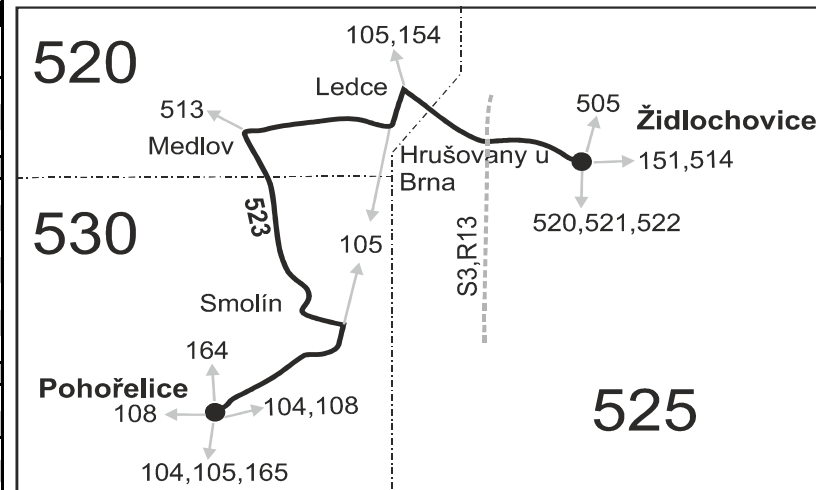

Linka 727523: Přepravu zajišťuje: Znojemská dopravní společnost - PSOTA, s.r.o., Dobšická 3697/6, 669 02 Znojmo (spoje 2 až 14)

Linka 728523: Přepravu zajišťuje: BORS BUS s.r.o., Bratislavská 2284/26, 690 02 Břeclav (spoje 22,24,42)

PRACOVNÍ DNY (nejede 31. 12. 2018)

Číslo spoje:		2	4	6	22	42	8	10	12	14	24
Úsek	Zóna	Zastávka	♣	♣	♣	♣	♣	♣	♣	♣	♣
	525	Židlochovice, aut.st.	5:28		9:33			13:03	14:30	15:30	17:33
	525	Hrušovany u Brna, ObÚ	5:32		9:37		13:07	14:34	15:34	17:37	
	525	Hrušovany u Brna, žel.st.	5:33		9:38		12:22	13:08	14:35	15:35	17:38
	⇒ S3 Brno				9:57		13:27		15:58	17:57	
	525	Hrušovany u Brna, sídliště	5:36		9:41		12:25	13:11	14:38	15:38	17:41
	525	Hrušovany u Brna, VÚZA (z)	5:38		9:43		12:27	13:13	14:40	15:40	17:43
	520	Medlov, seniorcentrum	5:43		9:48		12:32	13:18	14:45	15:45	17:48
	520	Medlov	5:44	6:54	9:49	12:09	12:33	13:19	14:46	15:46	17:49
	520	Medlov, Kafilerie	5:47	6:57	9:52	12:12		13:22	14:49	15:49	17:52
	530	Pohořelice, Smolín	5:49	6:59	9:54	12:14		13:24	14:51	15:51	17:54
	530	Pohořelice, průmyslová zóna východ (z)	5:53	7:03	9:58	12:18		13:28	14:55	15:55	17:58
	⇒ 108 Brno		5:58		9:58			14:58	15:58	17:58	
	530	Pohořelice, Brněnská	5:54	7:04	9:59	12:19		13:29	14:56	15:56	17:59
	530	Pohořelice, nám.	5:55	7:05	10:00	12:20		13:30	14:57	15:57	18:00
	⇒ 104 Brno		6:10	7:10				15:15	16:15		
	⇒ 104 Hrušovany n. Jev., Hevlín							13:40			
	⇒ 108 Lechovice, Znojmo		5:55								18:25
	⇒ 164 Loděnice, Mor. Krumlov				10:00			50 13:39	16:09		18:44
	⇒ 165 Vranovice, Hustopeče		6:18	7:18		12:21					18:21

Vysvětlivky:

- ⇒ spoje navazující na linku 523
- (z) zastávka celodenně na znamení
- ♣ spoj s bezbariérově přístupným vozidlem
- ♣ jede v pracovních dnech
- **50** nejede od 27.12. do 2.1., 1.2., od 11.2. do 15.2., 18.4., od 1.7. do 30.8., 29.10. a 30.10.

Vzhledem ke stavebnímu stavu zastávek nelze garantovat bezbariérový nástup do a výstup z vozidla na všech zastávkách.

Šťastnou cestu s IDS JMK