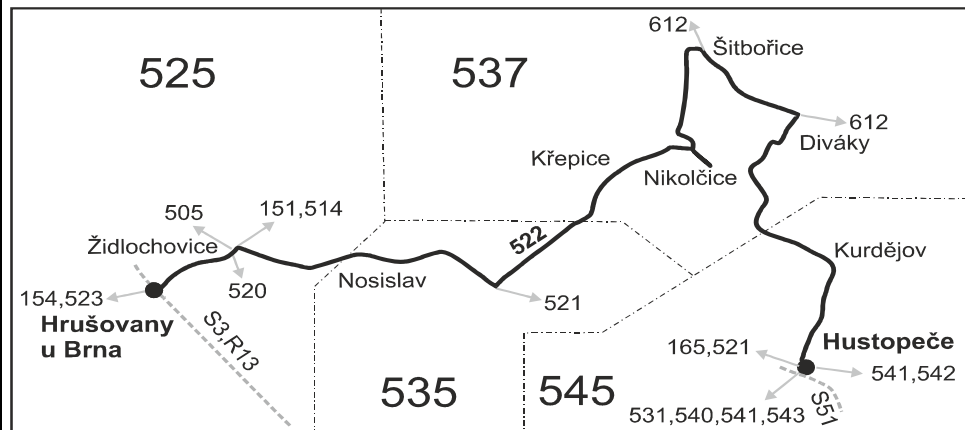

Číslo spoje:		282	242	204	206	244	246	212	214		
Úsek	Zóna	Zastávka	Ⓞ†17 B	Ⓞ†17	Ⓞ†17 ♿	Ⓞ†17 ♿	Ⓞ†17	Ⓞ†17	Ⓞ†16 ♿	Ⓞ†16 ♿	
	545 Hustopeče, aut.nádr.			5:20	7:20	11:20	13:20	15:20	17:20	19:20	
	545 Hustopeče, cihelna (z)			5:23	7:23	11:23	13:23	15:23	17:23	19:23	
	545 Kurdějov, na kopci			5:26	7:26	11:26	13:26	15:26	17:26	19:26	
	545 Kurdějov, most			5:27	7:27	11:27	13:27	15:27	17:27	19:27	
	545 Kurdějov, u penzionu			5:28	7:28	11:28	13:28	15:28	17:28	19:28	
	537 Nikolčice, rozc.1.0 (z)			5:33	7:33	11:33	13:33	15:33	17:33	19:33	
	537 Diváky, ObÚ			5:37	7:37	11:37	13:37	15:37	17:37	19:37	
	537 Diváky, dílny (z)			5:38	7:38	11:38	13:38	15:38	17:38	19:38	
	537 Šitbořice, na kopci			5:41	7:41	11:41	13:41	15:41	17:41	19:41	
	537 Šitbořice, ObÚ		4:13	5:43	7:43	11:43	13:43	15:43	17:43	19:43	
	537 Šitbořice, Nikolčická			4:15	5:45	7:45	11:45	13:45	15:45	17:45	19:45
	537 Nikolčice, škola		4:19	5:49	7:49	11:49	13:49	15:49	17:49	19:49	
	537 Nikolčice, Jednota		4:21	5:51	7:51	11:51	13:51	15:51	17:51	19:51	
	537 Nikolčice, ObÚ			4:23	5:53	7:53	11:53	13:53	15:53	17:53	19:53
	537 Nikolčice, ZD (z)		4:25	5:55	7:55	11:55	13:55	15:55	17:55	19:55	
	537 Křepice, dolní		4:28	5:58	7:58	11:58	13:58	15:58	17:58	19:58	
	537 Křepice, škola		4:29	5:59	7:59	11:59	13:59	15:59	17:59	19:59	
	535 Velké Němčice			4:34	6:04	8:04	12:04	14:04	16:04	18:04	20:04
	535 Velké Němčice, Boudky (z)		4:36	6:06	8:06	12:06	14:06	16:06	18:06	20:06	
	535 Nosislav, Pod kopcem		4:37	6:07	8:07	12:07	14:07	16:07	18:07	20:07	
	535 Nosislav, Městečko		4:38	6:08	8:08	12:08	14:08	16:08	18:08	20:08	
	535 Nosislav, Kroužek		4:39	6:09	8:09	12:09	14:09	16:09	18:09	20:09	
	525 Židlochovice, nábřeží (z)		4:43	6:13	8:13	12:13	14:13	16:13	18:13	20:13	
	525 Židlochovice, aut.st.			4:45	6:15	8:15	12:15	14:15	16:15	18:15	20:15
	⇒ 505 Rajhrad, Brno		4:47	6:17	8:17	12:17	14:17	16:17	18:17	20:17	
	525 Hrušovany u Brna, ObÚ			6:19	8:19	12:19	14:19	16:19	18:19	20:19	
	525 Hrušovany u Brna, žel.st.			6:20	8:20	12:20	14:20	16:20	18:20	20:20	
	⇒ S3 Brno			6:27	8:27	12:27	14:27	16:27	18:27	20:27	

Vysvětlivky:

- ⇒ spoje navazující na linku 522
- (z) zastávka celodenně na znamení
- ♿ spoj s bezbariérově přístupným vozidlem
- Ⓞ jede v sobotu
- † jede v neděli a ve státem uznávané svátky
- **10** nejede 24.12. a 31.12.
- **16** jede také 31.12., nejede 24.12.
- **17** jede také 31.12.
- B z Židlochovice, aut. st. pokračuje jako linka 505 do Brna