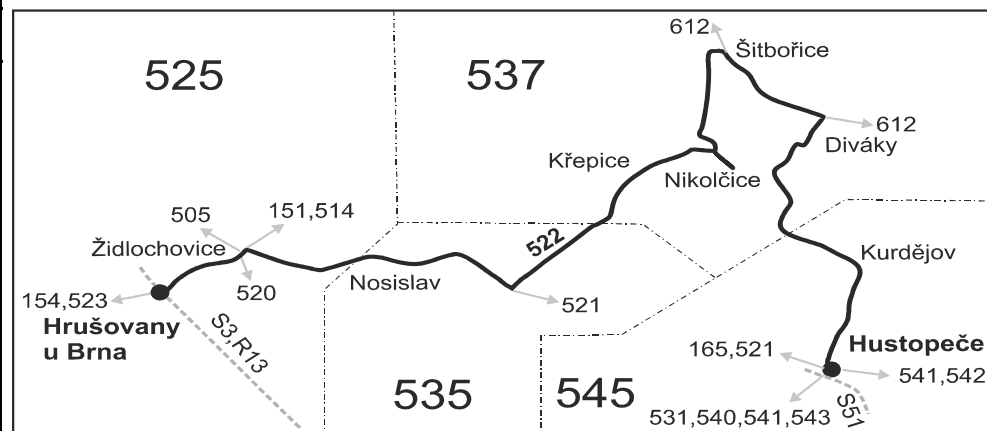

Číslo spoje:		241	203	205	243	245	211	213	281
Úsek	Zóna	Zastávka	Ⓢ17	Ⓢ17	Ⓢ17	Ⓢ17	Ⓢ16	Ⓢ16	Ⓢ10
	525	Hrušovany u Brna, žel.st.	6:37	8:37	12:37	14:37	16:37	18:37	20:37
	525	Hrušovany u Brna, ObÚ	6:38	8:38	12:38	14:38	16:38	18:38	20:38
	525	Židlochovice, škola	6:41	8:41	12:41	14:41	16:41	18:41	20:41
	525	Židlochovice, aut.st.	6:44	8:44	12:44	14:44	16:44	18:44	20:44
	525	Židlochovice, nábřeží (z)	6:45	8:45	12:45	14:45	16:45	18:45	20:45
	535	Nosislav, Kroužek	6:49	8:49	12:49	14:49	16:49	18:49	20:49
	535	Nosislav, Městečko	6:51	8:51	12:51	14:51	16:51	18:51	20:51
	535	Nosislav, Pod kopcem	6:52	8:52	12:52	14:52	16:52	18:52	20:52
	535	Velké Němčice, Boudky (z)	6:53	8:53	12:53	14:53	16:53	18:53	20:53
	535	Velké Němčice	6:55	8:55	12:55	14:55	16:55	18:55	20:55
	537	Křepice, škola	6:59	8:59	12:59	14:59	16:59	18:59	20:59
	537	Křepice, dolní	7:00	9:00	13:00	15:00	17:00	19:00	21:00
	537	Nikolčice, ZD (z)	7:03	9:03	13:03	15:03	17:03	19:03	21:03
	537	Nikolčice, ObÚ	7:05	9:05	13:05	15:05	17:05	19:05	21:05
	537	Nikolčice, Jednota	7:07	9:07	13:07	15:07	17:07	19:07	21:07
	537	Nikolčice, škola	7:09	9:09	13:09	15:09	17:09	19:09	21:09
	537	Šitbořice, Nikolčická	7:13	9:13	13:13	15:13	17:13	19:13	21:13
		⇒ 612 Boleradice							23:34
	537	Šitbořice, na kopci	7:15	9:15	13:15	15:15	17:15	19:15	21:15
	537	Diváky, dílny (z)	7:18	9:18	13:18	15:18	17:18	19:18	21:18
	537	Diváky, ObÚ	7:21	9:21	13:21	15:21	17:21	19:21	21:21
	537	Nikolčice, rozc.1.0 (z)	7:25	9:25	13:25	15:25	17:25	19:25	21:25
	545	Kurdějov, u penzionu	7:30	9:30	13:30	15:30	17:30	19:30	21:30
	545	Kurdějov, most	7:31	9:31	13:31	15:31	17:31	19:31	21:31
	545	Hustopeče, cihelna (z)	7:35	9:35	13:35	15:35	17:35	19:35	21:35
	545	Hustopeče, aut.nádr.	7:38	9:38	13:38	15:38	17:38	19:38	21:38
		⇒ 541 Šakvice, žel. st.	7:40				16:40		
		⇒ 542 V. Pavlovice, Břeclav		9:53	13:53	16:53	17:53		
		⇒ 543 Šakvice, žel. st.	Ⓢ9:40			15:40		19:40	

Vysvětlivky:

- ⇒ spoje navazující na linku 522
- (z) zastávka celodenně na znamení
- } spoj jede po jiné trase
- ♿ spoj s bezbariérově přístupným vozidlem
- Ⓢ jede v sobotu
- † jede v neděli a ve státem uznávané svátky
- 10 nejede 24.12. a 31.12.
- 16 jede také 31.12., nejede 24.12.
- 17 jede také 31.12.

Vzhledem ke stavebnímu stavu zastávek nelze garantovat bezbariérový nástup do a výstup z vozidla na všech zastávkách.

Šťastnou cestu s IDS JMK