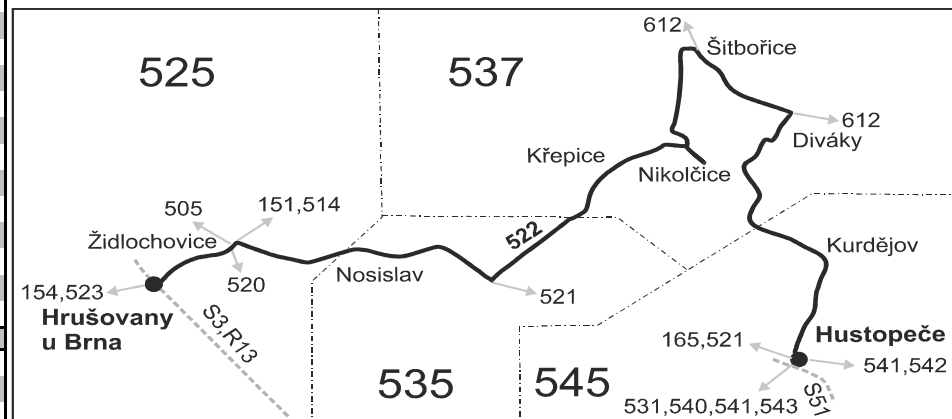

Číslo spoje:		241	203	205	243	245	211	213	281	
Úsek	Zóna	Zastávka	⊕†	⊕† ♿	⊕† ♿	⊕†	⊕†	⊕† ♿	⊕† ♿	⊕†
	525	Hrušovany u Brna, žel.st.	6:37	8:37	12:37	14:37	16:37	18:37	20:37	
	525	Hrušovany u Brna, ObÚ	6:38	8:38	12:38	14:38	16:38	18:38	20:38	
	525	Židlochovice, škola	6:41	8:41	12:41	14:41	16:41	18:41	20:41	
	525	Židlochovice, aut.st.	6:44	8:44	12:44	14:44	16:44	18:44	20:44	22:59
	525	Židlochovice, nábřeží (z)	6:45	8:45	12:45	14:45	16:45	18:45	20:45	23:00
	535	Nosislav, Kroužek	6:49	8:49	12:49	14:49	16:49	18:49	20:49	23:04
	535	Nosislav, Městečko	6:51	8:51	12:51	14:51	16:51	18:51	20:51	23:06
	535	Nosislav, Pod kopcem	6:52	8:52	12:52	14:52	16:52	18:52	20:52	23:07
	535	Velké Němčice, Boudky (z)	6:53	8:53	12:53	14:53	16:53	18:53	20:53	23:08
	535	Velké Němčice	6:55	8:55	12:55	14:55	16:55	18:55	20:55	23:10
	537	Křepice, škola	6:59	8:59	12:59	14:59	16:59	18:59	20:59	23:14
	537	Křepice, dolní	7:00	9:00	13:00	15:00	17:00	19:00	21:00	23:15
	537	Nikolčice, ZD (z)	7:03	9:03	13:03	15:03	17:03	19:03	21:03	23:18
	537	Nikolčice, ObÚ	7:05	9:05	13:05	15:05	17:05	19:05	21:05	}
	537	Nikolčice, Jednota	7:07	9:07	13:07	15:07	17:07	19:07	21:07	}
	537	Nikolčice, škola	7:09	9:09	13:09	15:09	17:09	19:09	21:09	23:20
	537	Šitbořice, Nikolčická	7:13	9:13	13:13	15:13	17:13	19:13	21:13	23:24
		⇒ 612 Boleradice								23:34
	537	Šitbořice, na kopci	7:15	9:15	13:15	15:15	17:15	19:15	21:15	
	537	Diváky, dílny (z)	7:18	9:18	13:18	15:18	17:18	19:18	21:18	
	537	Diváky, ObÚ	7:21	9:21	13:21	15:21	17:21	19:21	21:21	
	537	Nikolčice, rozc.1.0 (z)	7:25	9:25	13:25	15:25	17:25	19:25	21:25	
	545	Kurdějov, u penzionu	7:30	9:30	13:30	15:30	17:30	19:30	21:30	
	545	Kurdějov, most	7:31	9:31	13:31	15:31	17:31	19:31	21:31	
	545	Hustopeče, cihelna (z)	7:35	9:35	13:35	15:35	17:35	19:35	21:35	
	545	Hustopeče, aut.nádr.	7:38	9:38	13:38	15:38	17:38	19:38	21:38	
		⇒ 541 Šakvice, žel. st.	7:42							17:42
		⇒ 542 V. Pavlovice, Břeclav		9:53	13:53	15:53	17:53			
		⇒ 543 Šakvice, žel. st.		⊕9:42		†15:42		†19:42		

Vysvětlivky:

- ⇒ spoje navazující na linku 522
- (z) zastávka celodenně na znamení
- }
- ♿ spoj s bezbariérově přístupným vozidlem
- ⊕ jede v sobotu
- † jede v neděli a ve státem uznávané svátky

Vzhledem ke stavebnímu stavu zastávek nelze garantovat bezbariérový nástup do a výstup z vozidla na všech zastávkách.

Šťastnou cestu s IDS JMK