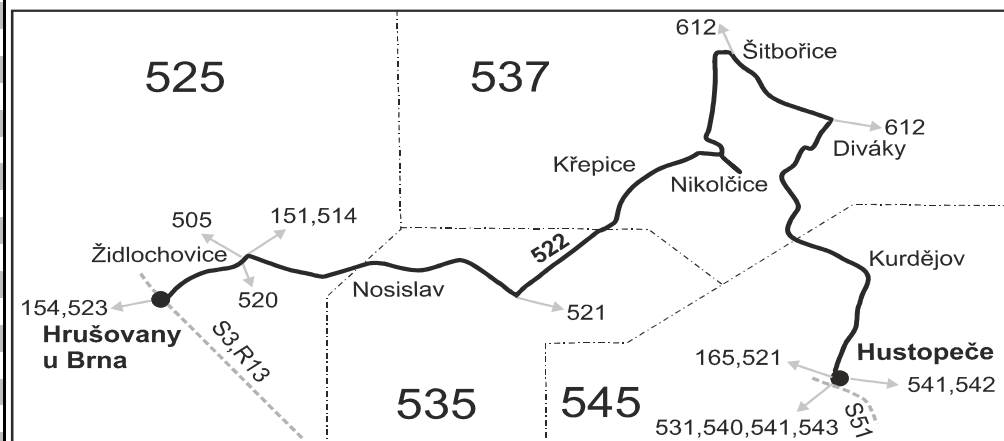

Úsek	Zóna	Zastávka	282	242	204	206	244	246	212	214
			⊕ B	⊕	⊕ ♿	⊕ ♿	⊕	⊕	⊕ ♿	⊕ ♿
	545	Hustopeče, aut.nádr.		5:20	7:20	11:20	13:20	15:20	17:20	19:20
	545	Hustopeče, cihelna (z)		5:23	7:23	11:23	13:23	15:23	17:23	19:23
	545	Kurdějov, na kopci		5:26	7:26	11:26	13:26	15:26	17:26	19:26
	545	Kurdějov, most		5:27	7:27	11:27	13:27	15:27	17:27	19:27
	545	Kurdějov, u penzionu		5:28	7:28	11:28	13:28	15:28	17:28	19:28
	537	Nikolčice, rozc.1.0 (z)		5:33	7:33	11:33	13:33	15:33	17:33	19:33
	537	Diváky, ObÚ		5:37	7:37	11:37	13:37	15:37	17:37	19:37
	537	Diváky, dílny (z)		5:38	7:38	11:38	13:38	15:38	17:38	19:38
	537	Šitbořice, na kopci		5:41	7:41	11:41	13:41	15:41	17:41	19:41
	537	Šitbořice, ObÚ	4:13	5:43	7:43	11:43	13:43	15:43	17:43	19:43
	537	Šitbořice, Nikolčická	4:15	5:45	7:45	11:45	13:45	15:45	17:45	19:45
	537	Nikolčice, škola	4:19	5:49	7:49	11:49	13:49	15:49	17:49	19:49
	537	Nikolčice, Jednota	4:21	5:51	7:51	11:51	13:51	15:51	17:51	19:51
	537	Nikolčice, ObÚ	4:23	5:53	7:53	11:53	13:53	15:53	17:53	19:53
	537	Nikolčice, ZD (z)	4:25	5:55	7:55	11:55	13:55	15:55	17:55	19:55
	537	Křepice, dolní	4:28	5:58	7:58	11:58	13:58	15:58	17:58	19:58
	537	Křepice, škola	4:29	5:59	7:59	11:59	13:59	15:59	17:59	19:59
	535	Velké Němčice	4:34	6:04	8:04	12:04	14:04	16:04	18:04	20:04
	535	Velké Němčice, Boudky (z)	4:36	6:06	8:06	12:06	14:06	16:06	18:06	20:06
	535	Nosislav, Pod kopcem	4:37	6:07	8:07	12:07	14:07	16:07	18:07	20:07
	535	Nosislav, Městečko	4:38	6:08	8:08	12:08	14:08	16:08	18:08	20:08
	535	Nosislav, Kroužek	4:39	6:09	8:09	12:09	14:09	16:09	18:09	20:09
	525	Židlochovice, nábreží (z)	4:43	6:13	8:13	12:13	14:13	16:13	18:13	20:13
	525	Židlochovice, aut.st.	4:45	6:15	8:15	12:15	14:15	16:15	18:15	20:15
		⇒ 505 Rajhrad, Brno	4:47	6:17	8:17	12:17	14:17	16:17	18:17	20:17
	525	Hrušovany u Brna, ObÚ		6:19	8:19	12:19	14:19	16:19	18:19	20:19
	525	Hrušovany u Brna, žel.st.		6:20	8:20	12:20	14:20	16:20	18:20	20:20
		⇒ S3 Brno		6:28	8:28	12:28	14:28	16:28	18:28	20:28

Vysvětlivky:

1. ⇒ spoje navazující na linku 522
   - (z) zastávka celodenně na znamení
   - ♿ spoj s bezbariérově přístupným vozidlem
   - B z Židlochovice, aut. st. pokračuje jako linka 505 do Brna
   - ⊕ jede v sobotu
   - † jede v neděli a ve státem uznávané svátky
2. Vzhledem ke stavebnímu stavu zastávek nelze garantovat bezbariérový nástup do a výstup z vozidla na všech zastávkách.

Šťastnou cestu s IDS JMK