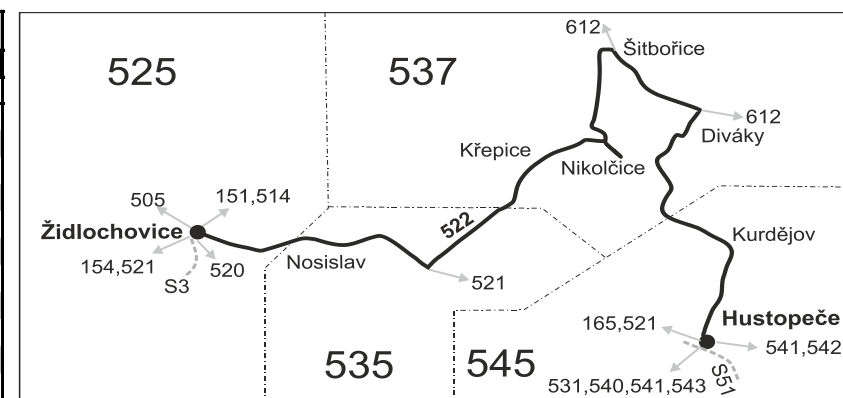

Vysvětlivky:

- ⇒ spoje navazující na linku 522
- (z) zastávka celodenně na znamení
- ⓐ jede v sobotu
- † jede v neděli a ve státem uznávané svátky

Šťastnou cestu s IDS JMK

PRACOVNÍ DNY

Úsek	Číslo spoje:	2	86	74	4	62	76	88	6	68	8	80	70	22	82	84	24	78	122	14	16	20	18	124
Zóna	Zastávka	×	×	×	×	×	×	×	×	×	×	×	×	×	×	×	×	×	×	×	×	×	×	×
	545 Hustopeče, aut.nádr.	×			×	×			×	×	×	×	×	×	×	×	×	×	×	×	×	×	×	×
	545 Hustopeče, cihelna (z)			4:42	5:12	5:40		6:30		8:50	9:50	11:50	12:50	13:35	14:07	14:35		15:39	16:09	17:14	18:24	19:54	20:54	22:19
	545 Kurdějov, na kopci			4:45	5:15	5:43		6:36		8:56	9:56	11:56	12:56	13:41	14:13	14:41		15:45	16:15	17:20	18:30	20:00	21:00	22:25
	545 Kurdějov, most			4:46	5:16	5:44		6:37		8:57	9:57	11:57	12:57	13:42	14:14	14:42		15:46	16:16	17:21	18:31	20:01	21:01	22:26
	545 Kurdějov, u penzionu			4:47	5:17	5:45		6:38		8:58	9:58	11:58	12:58	13:43	14:15	14:43		15:47	16:17	17:22	18:32	20:02	21:02	22:27
	537 Nikolčice, rozc.1.0 (z)			4:52	5:22	5:50		6:43		9:03	10:03	12:03	13:03	13:48	14:20	14:48		15:52	16:22	17:27	18:37	20:07	21:07	22:32
	537 Diváky, ObÚ			4:56	5:26	5:54		6:47	7:27	9:07	10:07	12:07	13:07	13:52	14:24	14:52		15:56	16:26	17:31	18:41	20:11	21:11	22:36
	537 Diváky, dílny (z)			4:57	5:27	5:55		6:48	7:28	9:08	10:08	12:08	13:08	13:53	14:25	14:53		15:57	16:27	17:32	18:42	20:12	21:12	22:37
	537 Šitbořice, na kopci			5:00	5:30	5:58		6:51	7:31	9:11	10:11	12:11	13:11	13:56	14:28	14:56		16:00	16:30	17:35	18:45	20:15	21:15	22:40
	537 Šitbořice, ObÚ			5:02	5:32	6:00		6:53	7:33	9:13	10:13	12:13	13:13	13:58	14:30	14:58		16:02	16:32	17:37	18:47	20:17	21:17	22:42
	537 Šitbořice, Nikolčická	4:04	4:34	5:04	5:34	6:02	6:30	6:55	7:35	9:15	10:15	12:15	13:15	14:00	14:32	15:00	15:34	16:04	16:34	17:39	18:49	20:19	21:19	22:44
	⇒ 612 Sokolnice			5:12		6:09		7:12		9:03	10:03	12:03	13:03	13:48	14:20	14:48		15:52	16:22	17:27	18:37	20:07	21:07	22:32
	537 Nikolčice, škola	4:08	4:38	5:08	5:38	6:06	6:34	6:59	7:39	9:19	10:19	12:19	13:19	14:04	14:36	15:04	15:38	16:08	16:38	17:43	18:53	20:23	21:23	22:48
	537 Nikolčice, Jednota						6:36	7:01	7:41	9:21	10:21	12:21	13:21	14:06	14:38	15:06								
	537 Nikolčice, ObÚ						6:38	7:03	7:43	9:23	10:23	12:23	13:23	14:08	14:40	15:08								
	537 Nikolčice, ZD (z)	4:10	4:40	5:10	5:40	6:08	6:40	7:05	7:45	9:25	10:25	12:25	13:25	14:10	14:42	15:10	15:40	16:10	16:40	17:45	18:55	20:25	21:25	22:50
	537 Křepice, dolní	4:13	4:43	5:13	5:43	6:11	6:43	7:08	7:48	9:28	10:28	12:28	13:28	14:13	14:45	15:13	15:43	16:13	16:43	17:48	18:58	20:28	21:28	22:53
	537 Křepice, škola	4:14	4:44	5:14	5:44	6:12	6:44	7:09	7:49	9:29	10:29	12:29	13:29	14:14	14:46	15:14	15:44	16:14	16:44	17:49	18:59	20:29	21:29	22:54
	535 Velké Němčice	4:19	4:49	5:19	5:49	6:17	6:49	7:14	7:54	9:34	10:34	12:34	13:34	14:19	14:51	15:19	15:49	16:19	16:49	17:54	19:04	20:34	21:34	22:59
	⇒ 521 Hustopeče		4:58	5:58	6:23	6:53	7:23			9:34	10:34	12:34	13:34			15:23	15:53	16:23	17:08	18:08	19:08			
	535 Velké Němčice, Boudky (z)	4:20	4:50	5:20	5:50	6:18	6:50	7:15	7:55	9:35	10:35	12:35	13:35	14:20	14:52	15:20	15:50	16:20	16:50	17:55	19:05	20:35	21:35	
	535 Nosislav, Pod kopcem	4:21	4:51	5:21	5:51	6:19	6:51	7:16	7:56	9:36	10:36	12:36	13:36	14:21	14:53	15:21	15:51	16:21	16:51	17:56	19:06	20:36	21:36	
	535 Nosislav, Městečko	4:22	4:52	5:22	5:52	6:20	6:52	7:17	7:57	9:37	10:37	12:37	13:37	14:22	14:54	15:22	15:52	16:22	16:52	17:57	19:07	20:37	21:37	
	535 Nosislav, Kroužek	4:23	4:53	5:23	5:53	6:21	6:53	7:18	7:58	9:38	10:38	12:38	13:38	14:23	14:55	15:23	15:53	16:23	16:53	17:58	19:08	20:38	21:38	
	525 Židlochovice, nábřeží (z)	4:27	4:57	5:27	5:57	6:25	6:57	7:22	8:02	9:42	10:42	12:42	13:42	14:27	14:59	15:27	15:57	16:27	16:57	18:02	19:12	20:42	21:42	
	525 Židlochovice, aut.st.	4:30	5:00	5:30	6:00	6:28	7:00	7:25	8:05	9:45	10:45	12:45	13:45	14:30	15:02	15:30	16:00	16:30	17:00	18:05	19:15	20:45	21:45	
	⇒ 151 Blučina								569:58			13:58				5015:30								
	⇒ 505 Rajhrad, Brno	4:31	5:02	5:32	6:02	6:32	7:02	7:32	8:07			12:47	13:47	14:32	15:02	15:32	16:02	16:32	17:02	18:17	19:17	20:47		
	⇒ 514 Blučina			5:44							10:59	12:59		5014:44		16:14	16:32	17:14	18:14					
	525 Židlochovice, žel.st.	4:32	5:02	5:32	6:02	6:30	7:02	7:27	8:07	9:47	10:47	12:47	13:47	14:32	15:04	15:32	16:02	16:32	17:02	18:07	19:17	20:47	21:47	
	⇒ S3 Brno	4:40	5:07	5:36	6:10	6:34	7:10	7:33	8:10	9:54	10:54	12:54	13:54	14:36	15:10	15:36	16:10	16:36	17:10	18:10	19:22	20:54	21:54	