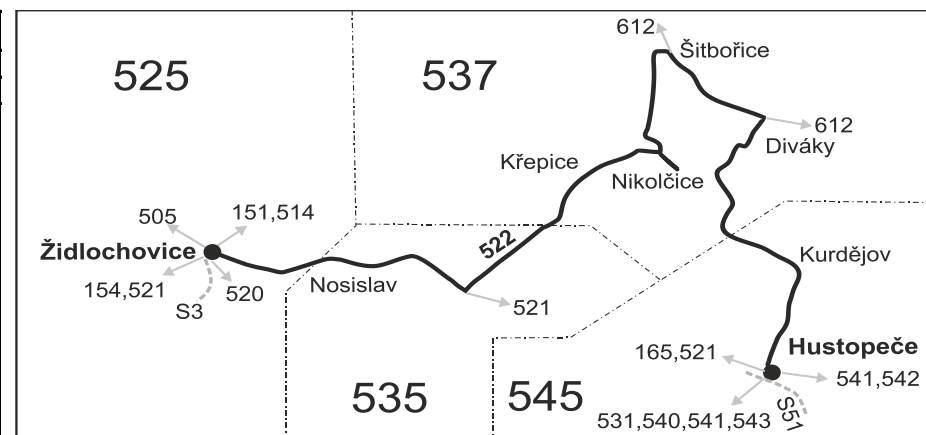

Linka 729522: Přepravu zajišťuje: BORS BUS s.r.o., Bratislavská 2284/26, 690 02 Břeclav

SOBOTA + NEDELE

Usek	Číslo spoje:	242	252	244	254	246	256	248	258	250
Zóna	Zastávka	ⓐ†	ⓐ†	ⓐ†	ⓐ†	ⓐ†	ⓐ†	ⓐ†	ⓐ†	ⓐ†
545	Hustopeče, aut.nádr.		5:54	7:54	9:54	11:54	13:54	15:54	17:54	19:54
545	Hustopeče, cihelna (z)		5:57	7:57	9:57	11:57	13:57	15:57	17:57	19:57
545	Kurdějov, na kopci		6:00	8:00	10:00	12:00	14:00	16:00	18:00	20:00
545	Kurdějov, most		6:01	8:01	10:01	12:01	14:01	16:01	18:01	20:01
545	Kurdějov, u penzionu		6:02	8:02	10:02	12:02	14:02	16:02	18:02	20:02
537	Nikolčice, rozc. 1.0 (z)		6:07	8:07	10:07	12:07	14:07	16:07	18:07	20:07
537	Diváky, ObÚ		6:11	8:11	10:11	12:11	14:11	16:11	18:11	20:11
537	Diváky, dílny (z)		6:12	8:12	10:12	12:12	14:12	16:12	18:12	20:12
537	Šitbořice, na kopci		6:15	8:15	10:15	12:15	14:15	16:15	18:15	20:15
537	Šitbořice, ObÚ		6:17	8:17	10:17	12:17	14:17	16:17	18:17	20:17
537	Šitbořice, Nikolčická	4:19	6:19	8:19	10:19	12:19	14:19	16:19	18:19	20:19
537	Nikolčice, škola	4:23	6:23	8:23	10:23	12:23	14:23	16:23	18:23	20:23
537	Nikolčice, ZD (z)	4:25	6:25	8:25	10:25	12:25	14:25	16:25	18:25	20:25
537	Křepice, dolní	4:28	6:28	8:28	10:28	12:28	14:28	16:28	18:28	20:28
537	Křepice, škola	4:29	6:29	8:29	10:29	12:29	14:29	16:29	18:29	20:29
535	Velké Němčice	4:34	6:34	8:34	10:34	12:34	14:34	16:34	18:34	20:34
535	Velké Němčice, Boudky (z)	4:35	6:35	8:35	10:35	12:35	14:35	16:35	18:35	20:35
535	Nosislav, Pod kopcem	4:36	6:36	8:36	10:36	12:36	14:36	16:36	18:36	20:36
535	Nosislav, Městečko	4:37	6:37	8:37	10:37	12:37	14:37	16:37	18:37	20:37
535	Nosislav, Kroužek	4:38	6:38	8:38	10:38	12:38	14:38	16:38	18:38	20:38
525	Židlochovice, nábřeží (z)	4:42	6:42	8:42	10:42	12:42	14:42	16:42	18:42	20:42
525	Židlochovice, aut.st.	4:45	6:45	8:45	10:45	12:45	14:45	16:45	18:45	20:45
	⇒ 505 Rajhrad	4:48	6:48	8:48	10:48	12:48	14:48	16:48	18:48	20:48
525	Židlochovice, žel.st.	4:47	6:47	8:47	10:47	12:47	14:47	16:47	18:47	20:47
	⇒ S3 Brno	4:54	6:54	8:54	10:54	12:54	14:54	16:54	18:54	20:54
	Délka spoje [km]	16,3	29,4	29,4	29,4	29,4	29,4	29,4	29,4	29,4