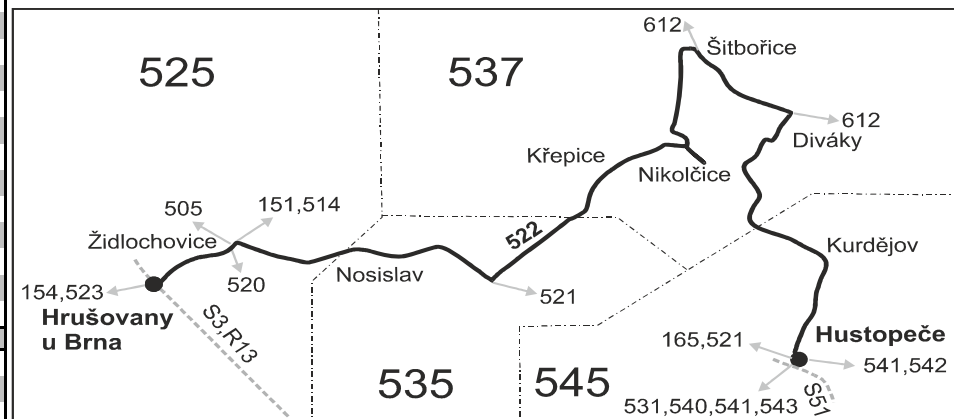

Číslo spoje:		241	203	205	243	245	211	213	281	
Úsek	Zóna	Zastávka	⊕†	⊕† ♿	⊕† ♿	⊕†	⊕†	⊕† ♿	⊕† ♿	⊕†
	525	Hrušovany u Brna, žel.st.	6:37	8:37	12:37	14:37	16:37	18:37	20:37	
	525	Hrušovany u Brna, ObÚ	6:38	8:38	12:38	14:38	16:38	18:38	20:38	
	525	Židlochovice, škola	6:41	8:41	12:41	14:41	16:41	18:41	20:41	
	525	Židlochovice, aut.st.	6:44	8:44	12:44	14:44	16:44	18:44	20:44	22:59
	525	Židlochovice, nábřeží (z)	6:45	8:45	12:45	14:45	16:45	18:45	20:45	23:00
	535	Nosislav, Kroužek	6:49	8:49	12:49	14:49	16:49	18:49	20:49	23:04
	535	Nosislav, Městečko	6:51	8:51	12:51	14:51	16:51	18:51	20:51	23:06
	535	Nosislav, Pod kopcem	6:52	8:52	12:52	14:52	16:52	18:52	20:52	23:07
	535	Velké Němčice, Boudky (z)	6:53	8:53	12:53	14:53	16:53	18:53	20:53	23:08
	535	Velké Němčice	6:55	8:55	12:55	14:55	16:55	18:55	20:55	23:10
	537	Křepice, škola	6:59	8:59	12:59	14:59	16:59	18:59	20:59	23:14
	537	Křepice, dolní	7:00	9:00	13:00	15:00	17:00	19:00	21:00	23:15
	537	Nikolčice, ZD (z)	7:03	9:03	13:03	15:03	17:03	19:03	21:03	23:18
	537	Nikolčice, ObÚ	7:05	9:05	13:05	15:05	17:05	19:05	21:05	}
	537	Nikolčice, Jednota	7:07	9:07	13:07	15:07	17:07	19:07	21:07	}
	537	Nikolčice, škola	7:09	9:09	13:09	15:09	17:09	19:09	21:09	23:20
	537	Šitbořice, Nikolčická	7:13	9:13	13:13	15:13	17:13	19:13	21:13	23:24
		⇒ 612 Boleradice								23:34
	537	Šitbořice, na kopci	7:15	9:15	13:15	15:15	17:15	19:15	21:15	
	537	Diváky, dílny (z)	7:18	9:18	13:18	15:18	17:18	19:18	21:18	
	537	Diváky, ObÚ	7:21	9:21	13:21	15:21	17:21	19:21	21:21	
	537	Nikolčice, rozc.1.0 (z)	7:25	9:25	13:25	15:25	17:25	19:25	21:25	
	545	Kurdějov, u penzionu	7:30	9:30	13:30	15:30	17:30	19:30	21:30	
	545	Kurdějov, most	7:31	9:31	13:31	15:31	17:31	19:31	21:31	
	545	Hustopeče, cihelna (z)	7:35	9:35	13:35	15:35	17:35	19:35	21:35	
	545	Hustopeče, aut.nádr.	7:38	9:38	13:38	15:38	17:38	19:38	21:38	
		⇒ 541 Šakvice, žel. st.	7:42				17:42			
		⇒ 542 V. Pavlovice, Břeclav		9:53	13:53	15:53	17:53			
		⇒ 543 Šakvice, žel. st.		⊕9:42		†15:42		†19:42		

Vysvětlivky:

- ⇒ spoje navazující na linku 522
- (z) zastávka celodenně na znamení
- }
- ♿ spoj s bezbariérově přístupným vozidlem
- ⊕ jede v sobotu
- † jede v neděli a ve státem uznávané svátky

Vzhledem ke stavebnímu stavu zastávek nelze garantovat bezbariérový nástup do a výstup z vozidla na všech zastávkách.

Šťastnou cestu s IDS JMK