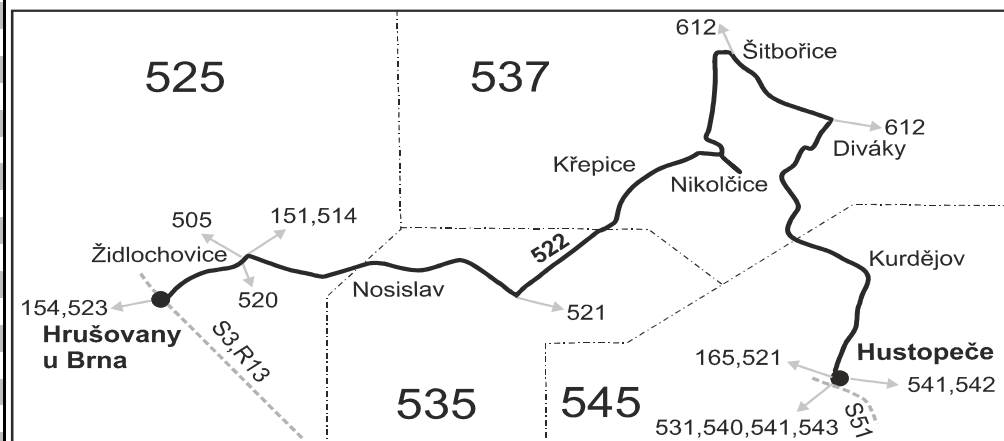

Úsek	Zóna	Zastávka	282	242	204	206	244	246	212	214
			Ⓞ† B	Ⓞ†	Ⓞ† ♿	Ⓞ† ♿	Ⓞ†	Ⓞ†	Ⓞ† ♿	Ⓞ† ♿
	545	Hustopeče, aut.nádr.		5:20	7:20	11:20	13:20	15:20	17:20	19:20
	545	Hustopeče, cihelna (z)		5:23	7:23	11:23	13:23	15:23	17:23	19:23
	545	Kurdějov, na kopci		5:26	7:26	11:26	13:26	15:26	17:26	19:26
	545	Kurdějov, most		5:27	7:27	11:27	13:27	15:27	17:27	19:27
	545	Kurdějov, u penzionu		5:28	7:28	11:28	13:28	15:28	17:28	19:28
	537	Nikolčice, rozc.1.0 (z)		5:33	7:33	11:33	13:33	15:33	17:33	19:33
	537	Diváky, ObÚ		5:37	7:37	11:37	13:37	15:37	17:37	19:37
	537	Diváky, dílny (z)		5:38	7:38	11:38	13:38	15:38	17:38	19:38
	537	Šitbořice, na kopci		5:41	7:41	11:41	13:41	15:41	17:41	19:41
	537	Šitbořice, ObÚ	4:13	5:43	7:43	11:43	13:43	15:43	17:43	19:43
	537	Šitbořice, Nikolčická	4:15	5:45	7:45	11:45	13:45	15:45	17:45	19:45
	537	Nikolčice, škola	4:19	5:49	7:49	11:49	13:49	15:49	17:49	19:49
	537	Nikolčice, Jednota	4:21	5:51	7:51	11:51	13:51	15:51	17:51	19:51
	537	Nikolčice, ObÚ	4:23	5:53	7:53	11:53	13:53	15:53	17:53	19:53
	537	Nikolčice, ZD (z)	4:25	5:55	7:55	11:55	13:55	15:55	17:55	19:55
	537	Křepice, dolní	4:28	5:58	7:58	11:58	13:58	15:58	17:58	19:58
	537	Křepice, škola	4:29	5:59	7:59	11:59	13:59	15:59	17:59	19:59
	535	Velké Němčice	4:34	6:04	8:04	12:04	14:04	16:04	18:04	20:04
	535	Velké Němčice, Boudky (z)	4:36	6:06	8:06	12:06	14:06	16:06	18:06	20:06
	535	Nosislav, Pod kopcem	4:37	6:07	8:07	12:07	14:07	16:07	18:07	20:07
	535	Nosislav, Městečko	4:38	6:08	8:08	12:08	14:08	16:08	18:08	20:08
	535	Nosislav, Kroužek	4:39	6:09	8:09	12:09	14:09	16:09	18:09	20:09
	525	Židlochovice, nábřeží (z)	4:43	6:13	8:13	12:13	14:13	16:13	18:13	20:13
	525	Židlochovice, aut.st.	4:45	6:15	8:15	12:15	14:15	16:15	18:15	20:15
		⇒ 505 Rajhrad, Brno	4:47	6:17	8:17	12:17	14:17	16:17	18:17	20:17
	525	Hrušovany u Brna, ObÚ		6:19	8:19	12:19	14:19	16:19	18:19	20:19
	525	Hrušovany u Brna, žel.st.		6:20	8:20	12:20	14:20	16:20	18:20	20:20
		⇒ S3 Brno		6:28	8:28	12:28	14:28	16:28	18:28	20:28

Vysvětlivky:

1. ⇒ spoje navazující na linku 522
   - (z) zastávka celodenně na znamení
   - ♿ spoj s bezbariérově přístupným vozidlem
   - B z Židlochovice, aut. st. pokračuje jako linka 505 do Brna
   - Ⓞ jede v sobotu
   - † jede v neděli a ve státem uznávané svátky
2. Vzhledem ke stavebnímu stavu zastávek nelze garantovat bezbariérový nástup do a výstup z vozidla na všech zastávkách.

Šťastnou cestu s IDS JMK