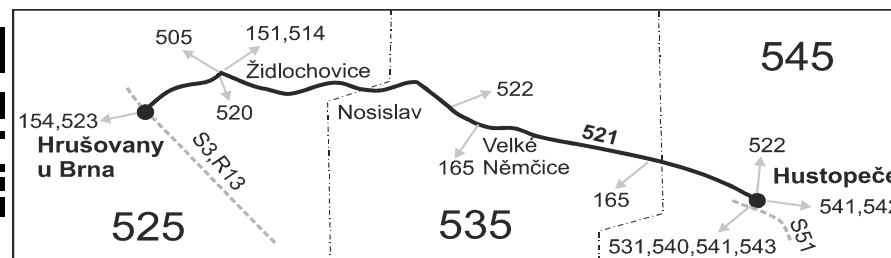

SOBOTA + NEDELE

Číslo spoje:	300	202	262	242	206
Úsek	♂†13	♂†17	♂†17	♂†17	♂†16
Zóna	B	♂	♂	♂	♂
Zastávka					
545 Hustopeče, aut.nádr.	2:02	4:51	9:51	12:51	16:51
545 Hustopeče, nemocnice	2:04	4:54	9:54	12:54	16:54
545 Starovice, rozc.1.0 (z)	2:06	4:57	9:57	12:57	16:57
535 Velké Němčice, Nová Ves (z)	2:08	4:59	9:59	12:59	16:59
535 Velké Němčice, ZD	2:10	5:02	10:02	13:02	17:02
535 Velké Němčice, Brněnská	2:11	5:04	10:04	13:04	17:04
535 Velké Němčice, Boudky (z)	2:13	5:06	10:06	13:06	17:06
535 Nosislav, Pod kopcem	2:14	5:07	10:07	13:07	17:07
535 Nosislav, Městečko	2:15	5:08	10:08	13:08	17:08
535 Nosislav, Kroužek	2:16	5:09	10:09	13:09	17:09
525 Židlochovice, nábreží (z)	2:20	5:13	10:13	13:13	17:13
525 Židlochovice, aut.st.	2:22	5:15	10:15	13:15	17:15
⇒ 505 Rajhrad, Brno	2:22		10:17		
525 Hrušovany u Brna, ObÚ		5:19	10:19	13:19	17:19
525 Hrušovany u Brna, žel.st.		5:20	10:20	13:20	17:20
⇒ S3 Brno		5:28	10:27	13:27	17:27

Vysvětlivky:

1. ⇒ spoje navazující na linku 521
   - (z) zastávka celodenně na znamení
   - ♂ spoj s bezbariérovým přístupným vozidlem
   - ♀ jede v pracovních dnech
   - ♂ jede v sobotu
   - † jede v neděli a ve státem uznávané svátky
   - 13 nejede 25.12., 26.12. a 1.1., jede také 31.12.
   - 16 jede také 31.12., nejede 24.12.
   - 17 jede také 31.12.
   - 50 nejede od 27.12. do 2.1., 1.2., od 11.2. do 15.2., 18.4., od 1.7. do 30.8., 29.10. a 30.10.
   - 56 nejede 27.12., 28.12., 31.12. a od 1.7. do 30.8.
   - B z Židlochovice, aut. st. pokračuje jako linka 505 do Brna
2. Vzhledem ke stavebnímu stavu zastávek nelze garantovat bezbariérový nástup do a výstup z vozidla na všech zastávkách.

Šťastnou cestu s IDS JMK