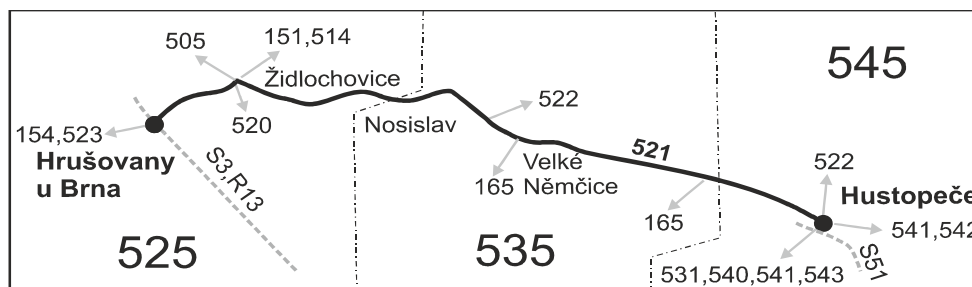

SOBOTA + NEDĚLE

Úsek	Zóna	Zastávka	299	201	261	241	205
			⊗¹³	⊗¹⁷	⊗¹⁷	⊗¹⁷	⊗¹⁶
			⊗	⊗	⊗	⊗	⊗
	525	Hrušovany u Brna, žel.st.	1:15	6:07	10:37	13:37	17:37
	525	Hrušovany u Brna, ObÚ	1:16	6:08	10:38	13:38	17:38
	525	Židlochovice, škola	1:18	6:11	10:41	13:41	17:41
	525	Židlochovice, aut.st.	1:20	6:14	10:44	13:44	17:44
	525	Židlochovice, nábřeží (z)	1:21	6:15	10:45	13:45	17:45
	535	Nosislav, Kroužek	1:24	6:19	10:49	13:49	17:49
	535	Nosislav, Městečko	1:25	6:21	10:51	13:51	17:51
	535	Nosislav, Pod kopcem	1:26	6:22	10:52	13:52	17:52
	535	Velké Němčice, Boudky (z)	1:27	6:23	10:53	13:53	17:53
	535	Velké Němčice, Brněnská	1:29	6:25	10:55	13:55	17:55
	535	Velké Němčice, ZD	1:30	6:26	10:56	13:56	17:56
	535	Velké Němčice, Nová Ves (z)	1:32	6:29	10:59	13:59	17:59
	545	Starovice, rozc.1.0 (z)	1:34	6:31	11:01	14:01	18:01
	545	Hustopeče, nemocnice	1:37	6:34	11:04	14:04	18:04
	545	Hustopeče, aut.nádr.	1:40	6:37	11:07	14:07	18:07

Vysvětlivky:

- ⇒ spoje navazující na linku 521
- (z) zastávka celodenně na znamení
- ⊗ spoj s bezbariérově přístupným vozidlem
- ⊗ jede v pracovních dnech
- ⊗ jede v sobotu
- ⊕ jede v neděli a ve státem uznávané svátky

- 13 nejede 25.12., 26.12. a 1.1., jede také 31.12.
- 16 jede také 31.12., nejede 24.12.
- 17 jede také 31.12.
- 50 nejede od 27.12. do 2.1., 1.2., od 11.2. do 15.2., 18.4., od 1.7. do 30.8., 29.10. a 30.10.
- 51 jede 27.12., 28.12., 2.1., 1.2., od 11.2. do 15.2., 18.4., od 1.7. do 30.8., 29.10. a 30.10.
- 56 nejede 27.12., 28.12., 31.12. a od 1.7. do 30.8.

Šťastnou cestu s IDS JMK

Vzhledem ke stavebnímu stavu zastávek nelze garantovat bezbariérový nástup do a výstup z vozidla na všech zastávkách.