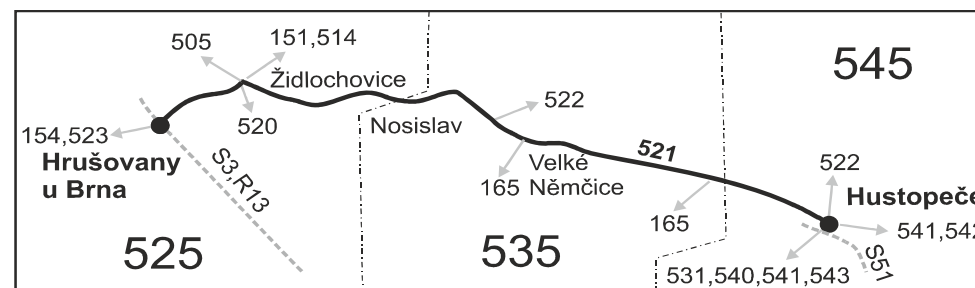

Vysvětlivky:

- ⇒ spoje navazující na linku 521
- (z) zastávka celodenně na znamení
- ♣ spoj s bezbariérově přístupným vozidlem
- ⊗ jede v pracovních dnech
- ⊗ jede v sobotu
- ⊕ jede v neděli a ve státem uznávané svátky
- 50** nejede 18.4., od 1.7. do 30.8., 29.10. a 30.10.
- 51** jede 18.4., od 1.7. do 30.8., 29.10. a 30.10.
- 56** nejede od 1.7. do 30.8.