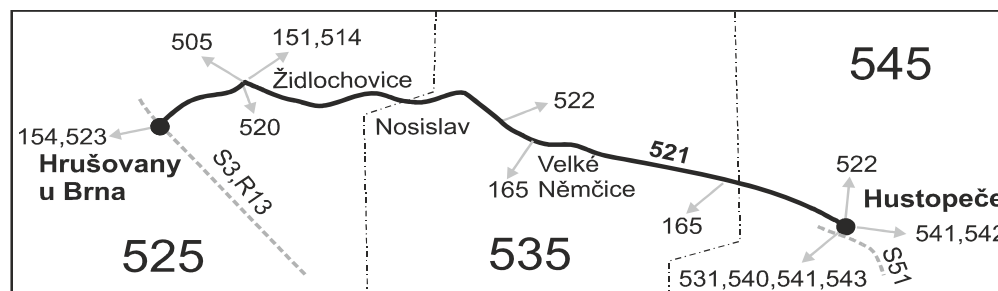

SOBOTA + NEDELE

Číslo spoje:		300	202	262	242	206	
Úsek	Zóna	Zastávka	⊕ B	⊕ ♣	⊕ ♣	⊕ ♣	
	545	Hustopeče, aut.nádr.	2:02	4:51	9:51	12:51	16:51
	545	Hustopeče, nemocnice	2:04	4:54	9:54	12:54	16:54
	545	Starovice, rozc.1.0 (z)	2:06	4:57	9:57	12:57	16:57
	535	Velké Němčice, Nová Ves (z)	2:08	4:59	9:59	12:59	16:59
	535	Velké Němčice, ZD	2:10	5:02	10:02	13:02	17:02
	535	Velké Němčice, Brněnská	2:11	5:04	10:04	13:04	17:04
	535	Velké Němčice, Boudky (z)	2:13	5:06	10:06	13:06	17:06
	535	Nosislav, Pod kopcem	2:14	5:07	10:07	13:07	17:07
	535	Nosislav, Městečko	2:15	5:08	10:08	13:08	17:08
	535	Nosislav, Kroužek	2:16	5:09	10:09	13:09	17:09
	525	Židlochovice, nábřeží (z)	2:20	5:13	10:13	13:13	17:13
	525	Židlochovice, aut.st.	2:22	5:15	10:15	13:15	17:15
		⇒ 505 Brno	2:22		10:17		
	525	Hrušovany u Brna, ObÚ		5:19	10:19	13:19	17:19
	525	Hrušovany u Brna, žel.st.		5:20	10:20	13:20	17:20
		⇒ S3 Brno		5:28	10:27	13:27	17:27

Vysvětlivky:

- ⇒ spoje navazující na linku 521
- (z) zastávka celodenně na znamení
- ♣ spoj s bezbariérově přístupným vozidlem
- × jede v pracovních dnech
- ⊕ jede v sobotu
- † jede v neděli a ve státem uznávané svátky
- 50 nejede 18.4., od 1.7. do 30.8., 29.10. a 30.10.
- 56 nejede od 1.7. do 30.8.

B z Židlochovice, aut. st. pokračuje jako linka 505 do Brna

Vzhledem ke stavebnímu stavu zastávek nelze garantovat bezbariérový nástup do a výstup z vozidla na všech zastávkách.

Šťastnou cestu s IDS JMK