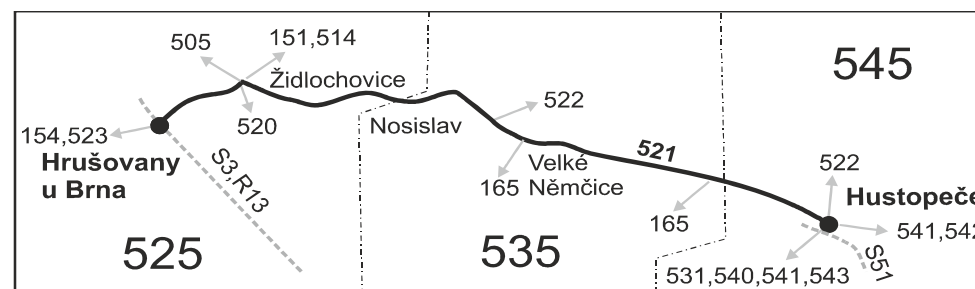

SOBOTA + NEDĚLE

Číslo spoje:		299	201	261	241	205	
Úsek	Zóna	Zastávka	⊗†	⊗†	⊗†	⊗†	
	525	Hrušovany u Brna, žel.st.	1:00	6:07	10:37	13:37	17:37
	525	Hrušovany u Brna, ObÚ	1:01	6:08	10:38	13:38	17:38
	525	Židlochovice, škola	1:03	6:11	10:41	13:41	17:41
	525	Židlochovice, aut.st.	1:05	6:14	10:44	13:44	17:44
	525	Židlochovice, nábreží (z)	1:06	6:15	10:45	13:45	17:45
	535	Nosislav, Kroužek	1:09	6:19	10:49	13:49	17:49
	535	Nosislav, Městečko	1:10	6:21	10:51	13:51	17:51
	535	Nosislav, Pod kopcem	1:11	6:22	10:52	13:52	17:52
	535	Velké Němčice, Boudky (z)	1:12	6:23	10:53	13:53	17:53
	535	Velké Němčice, Brněnská	1:14	6:25	10:55	13:55	17:55
	535	Velké Němčice, ZD	1:15	6:26	10:56	13:56	17:56
	535	Velké Němčice, Nová Ves (z)	1:17	6:29	10:59	13:59	17:59
	545	Starovice, rozc.1.0 (z)	1:19	6:31	11:01	14:01	18:01
	545	Hustopeče, nemocnice	1:22	6:34	11:04	14:04	18:04
	545	Hustopeče, aut.nádr.	1:25	6:37	11:07	14:07	18:07

Šťastnou cestu s IDS JMK

Vysvětlivky:

- ⇒ spoje navazující na linku 521
- (z) zastávka celodenně na znamení
- ♣ spoj s bezbariérově přístupným vozidlem
- ⊗ jede v pracovních dnech
- ⊙ jede v sobotu
- † jede v neděli a ve státem uznávané svátky