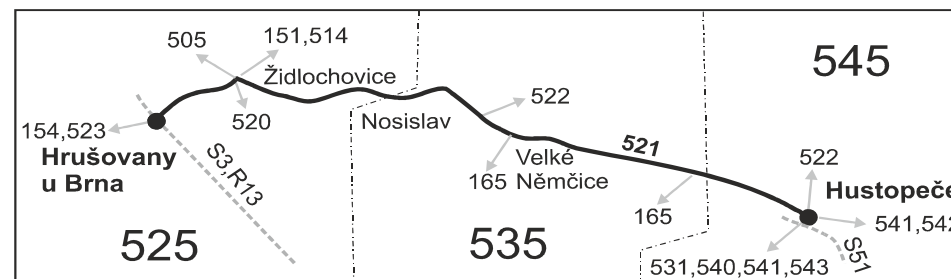

SOBOTA + NEDĚLE

Úsek	Zóna	Zastávka	Číslo spoje:				
			300	202	262	242	206
	545	Hustopeče, aut.nádr.	2:02	4:51	9:51	12:51	16:51
	545	Hustopeče, nemocnice	2:04	4:54	9:54	12:54	16:54
	545	Starovice, rozc.1.0 (z)	2:06	4:57	9:57	12:57	16:57
	535	Velké Němčice, Nová Ves (z)	2:08	4:59	9:59	12:59	16:59
	535	Velké Němčice, ZD	2:10	5:02	10:02	13:02	17:02
	535	Velké Němčice, Brněnská	2:11	5:04	10:04	13:04	17:04
	535	Velké Němčice, Boudky (z)	2:13	5:06	10:06	13:06	17:06
	535	Nosislav, Pod kopcem	2:14	5:07	10:07	13:07	17:07
	535	Nosislav, Městečko	2:15	5:08	10:08	13:08	17:08
	535	Nosislav, Kroužek	2:16	5:09	10:09	13:09	17:09
	525	Židlochovice, nábřeží (z)	2:20	5:13	10:13	13:13	17:13
	525	Židlochovice, aut.st.	2:22	5:15	10:15	13:15	17:15
		⇒ 505 Rajhrad, Brno	2:22			10:17	
	525	Hrušovany u Brna, ObU		5:19	10:19	13:19	17:19
	525	Hrušovany u Brna, žel.st.		5:20	10:20	13:20	17:20
		⇒ S3 Brno		5:28	10:28	13:28	17:28

Šťastnou cestu s IDS JMK

Vysvětlivky:

- ⇒ spoje navazující na linku 521
- (z) zastávka celodenně na znamení
- ♿ spoj s bezbariérově přístupným vozidlem
- ✕ jede v pracovních dnech
- ⊕ jede v sobotu
- † jede v neděli a ve státem uznávané svátky

- 50 nejede od 2.7. do 31.8., 29.10. a 30.10.
- 56 nejede od 2.7. do 31.8.
- 57 jede od 2.7. do 31.8.
- B z Židlochovice, aut. st. pokračuje jako linka 505 do Brna

Vzhledem ke stavebnímu stavu zastávek nelze garantovat bezbariérový nástup do a výstup z vozidla na všech zastávkách.