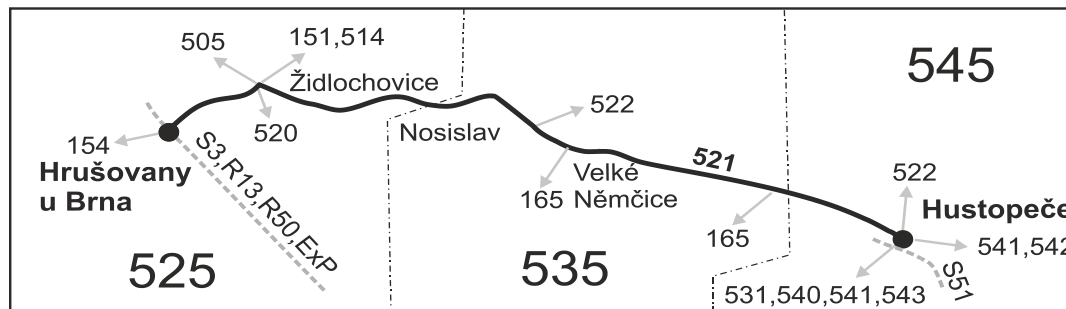

Vysvětlivky:

- ⇒ spoje navazující na linku 521
- (z) zastávka celodenně na znamení
- }
- ♣ spoj jede po jiné trase
- ♣ spoj s bezbariérově přístupným vozidlem
- × jede v pracovních dnech
- 50** nejede 9.4., od 1.7. do 31.8., 29.10. a 30.10.
- 51** jede 9.4., od 1.7. do 31.8., 29.10. a 30.10.
- 56** nejede od 1.7. do 31.8.

Šťastnou cestu s IDS JMK

521

Hrušovany u Brna - Židlochovice - Hustopeče (II. část)

Integrovaný dopravní systém Jihomoravského kraje

Informace a podněty: 5 4317 4317, www.idsjmk.cz

Platí od 01.03.2020 do 12.12.2020

Vysvětlivky:

- ⇒ spoje navazující na linku 521
- (z) zastávka celodenně na znamení
- }
- Ⓢ spoj s bezbariérově přístupným vozidlem
- Ⓢ jede v sobotu
- † jede v neděli a ve státem uznávané svátky

Šťastnou cestu s IDS JMK