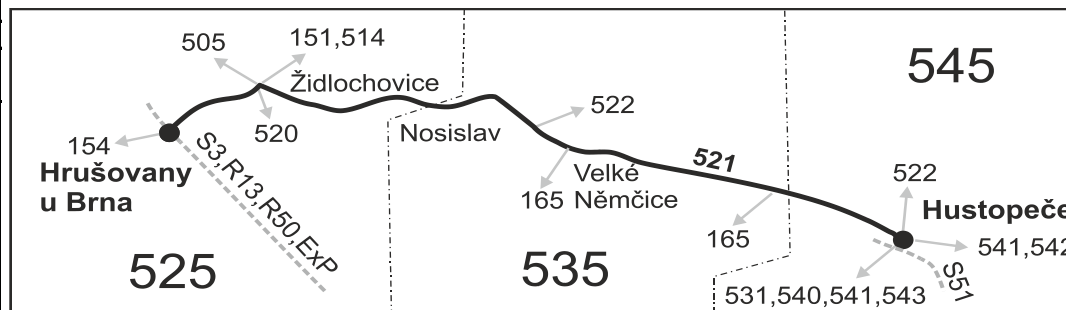

521

Hustopeče - Židlochovice - Hrušovany u Brna (II. část)

Integrovaný dopravní systém Jihomoravského kraje

Informace a podněty: 5 4317 4317, www.idsjmk.cz

Platí od 01.03.2020 do 12.12.2020

Linka 729521: Přepravu zajišťuje: BORS BUS s.r.o., Bratislavská 2284/26, 690 02 Břeclav

SOBOTA + NEDĚLE

Číslo spoje:		300	262	264	266	268	270	272	
Úsek	Zóna	Zastávka	Ⓢ† &B	Ⓢ†	Ⓢ†	Ⓢ†	Ⓢ†	Ⓢ†	
	545	Hustopeče, aut.nádr.	2:01	5:21	7:21	9:21	13:21	17:21	22:21
	545	Hustopeče, nemocnice	2:03	5:24	7:24	9:24	13:24	17:24	22:24
	545	Starovice, rozc.1.0 (z)	2:05	5:27	7:27	9:27	13:27	17:27	22:27
	535	Velké Němčice, Nová Ves (z)	2:07	5:29	7:29	9:29	13:29	17:29	22:29
	535	Velké Němčice, ZD	2:09	5:32	7:32	9:32	13:32	17:32	22:32
	535	Velké Němčice, Brněnská	2:10	5:34	7:34	9:34	13:34	17:34	22:34
	535	Velké Němčice, Boudky (z)	2:11	5:35	7:35	9:35	13:35	17:35	22:35
	535	Nosislav, Pod kopcem	2:12	5:36	7:36	9:36	13:36	17:36	22:36
	535	Nosislav, Městečko	2:13	5:37	7:37	9:37	13:37	17:37	22:37
	535	Nosislav, Kroužek	2:14	5:38	7:38	9:38	13:38	17:38	22:38
	525	Židlochovice, nábřeží (z)	2:18	5:42	7:42	9:42	13:42	17:42	22:42
	525	Židlochovice, aut.st.	2:21	5:45	7:45	9:45	13:45	17:45	22:45
		⇒ 505 Rajhrad	2:22	5:48					22:48
	525	Židlochovice, žel.st.		5:47	7:47	9:47	13:47	17:47	22:47
		⇒ S3 Brno		5:54	7:54	9:54	13:54	17:54	
	525	Hrušovany u Brna, ObÚ							
	525	Hrušovany u Brna, žel.st.							

Vysvětlivky:

- ⇒ spoje navazující na linku 521
- (z) zastávka celodenně na znamení
- ♿ spoj s bezbariérově přístupným vozidlem
- Ⓢ jede v sobotu
- † jede v neděli a ve státem uznávané svátky
- B z Židlochovice, aut. st. pokračuje jako linka 505 do Brna

Šťastnou cestu s IDS JMK