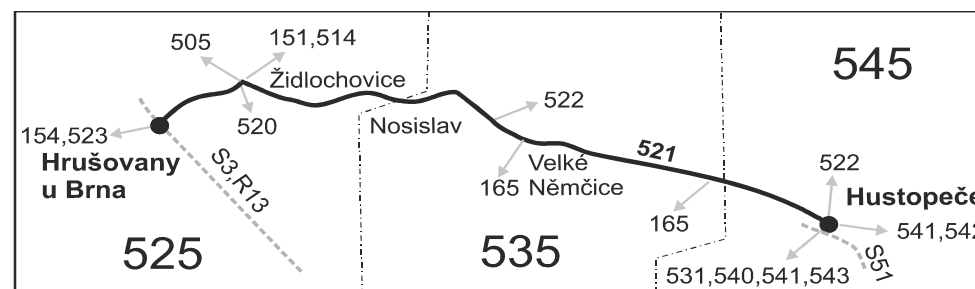

SOBOTA + NEDĚLE

Číslo spoje:		299	201	261	241	205
Úsek	Zóna	⊗¹³	⊗[†]	⊗[†]	⊗[†]	⊗^{†16}
	525 Hrušovany u Brna, žel.st.	1:00	6:07	10:37	13:37	17:37
	525 Hrušovany u Brna, ObÚ	1:01	6:08	10:38	13:38	17:38
	525 Židlochovice, škola	1:03	6:11	10:41	13:41	17:41
	525 Židlochovice, aut.st.	1:05	6:14	10:44	13:44	17:44
	525 Židlochovice, nábřeží (z)	1:06	6:15	10:45	13:45	17:45
	535 Nosislav, Kroužek	1:09	6:19	10:49	13:49	17:49
	535 Nosislav, Městečko	1:10	6:21	10:51	13:51	17:51
	535 Nosislav, Pod kopcem	1:11	6:22	10:52	13:52	17:52
	535 Velké Němčice, Boudky (z)	1:12	6:23	10:53	13:53	17:53
	535 Velké Němčice, Brněnská	1:14	6:25	10:55	13:55	17:55
	535 Velké Němčice, ZD	1:15	6:26	10:56	13:56	17:56
	535 Velké Němčice, Nová Ves (z)	1:17	6:29	10:59	13:59	17:59
	545 Starovice, rozc.1.0 (z)	1:19	6:31	11:01	14:01	18:01
	545 Hustopeče, nemocnice	1:22	6:34	11:04	14:04	18:04
	545 Hustopeče, aut.nádr.	1:25	6:37	11:07	14:07	18:07

Šťastnou cestu s IDS JMK

Vysvětlivky:

- ⇒ spoje navazující na linku 521
- (z) zastávka celodenně na znamení
- ♣ spoj s bezbariérově přístupným vozidlem
- ⊗ jede v pracovních dnech
- ⊙ jede v sobotu
- † jede v neděli a ve státem uznávané svátky

13 nejede 25.12., 26.12. a 1.1.

16 nejede 24.12.

50 nejede od 27.12. do 2.1., od 2.2. do 9.2., 29.3., od 2.7. do 31.8., 29.10. a 30.10.

51 jede od 27.12. do 2.1., od 2.2. do 9.2., 29.3., od 2.7. do 31.8., 29.10. a 30.10.

56 nejede od 27.12. do 29.12. a od 2.7. do 31.8.

Vzhledem ke stavebnímu stavu zastávek nelze garantovat bezbariérový nástup do a výstup z vozidla na všech zastávkách.