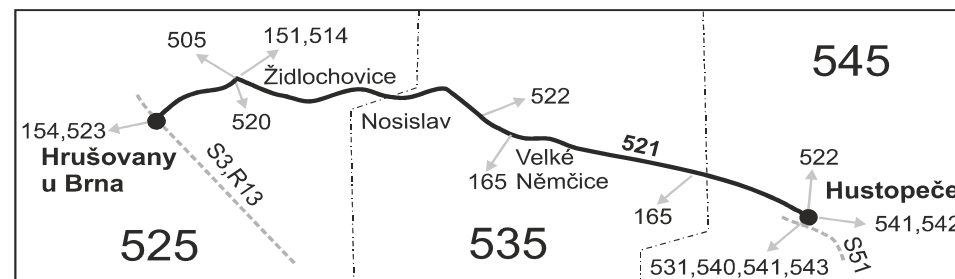

SOBOTA + NEDĚLE

Úsek	Číslo spoje:	SOBOTA + NEDĚLE					
		Zóna	Zastávka	300	202	262	242
		545 Hustopeče, aut.nádr.	2:02	4:51	9:51	12:51	16:51
		545 Hustopeče, nemocnice	2:04	4:54	9:54	12:54	16:54
		545 Starovice, rozc.1.0 (z)	2:06	4:57	9:57	12:57	16:57
		535 Velké Němčice, Nová Ves (z)	2:08	4:59	9:59	12:59	16:59
		535 Velké Němčice, ZD	2:10	5:02	10:02	13:02	17:02
		535 Velké Němčice, Brněnská	2:11	5:04	10:04	13:04	17:04
		535 Velké Němčice, Boudky (z)	2:13	5:06	10:06	13:06	17:06
		535 Nosislav, Pod kopcem	2:14	5:07	10:07	13:07	17:07
		535 Nosislav, Městečko	2:15	5:08	10:08	13:08	17:08
		535 Nosislav, Kroužek	2:16	5:09	10:09	13:09	17:09
		525 Židlochovice, nábřeží (z)	2:20	5:13	10:13	13:13	17:13
		525 Židlochovice, aut.st.	2:22	5:15	10:15	13:15	17:15
		⇒ 505 Rajhrad, Brno	2:22			10:17	
		525 Hrušovany u Brna, ObÚ		5:19	10:19	13:19	17:19
		525 Hrušovany u Brna, žel.st.		5:20	10:20	13:20	17:20
		⇒ S3 Brno		5:28	10:28	13:28	17:28