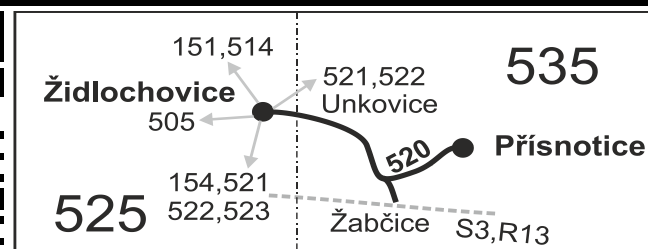

520

Židlochovice - Žabčice - Přísnotice

Integrovaný dopravní systém Jihomoravského kraje

Informace a podněty: 5 4317 4317, www.idsjmk.cz

Platí od 3.3.2019 do 14.12.2019

Linka 729520: Přepravu zajišťuje: ADOSA a.s., Zastávecká 1030,665 01 Rosice

Vysvětlivky:

- ⇒ spoje navazující na linku 520
- (z) zastávka celodenně na znamení
- ✕ jede v pracovních dnech
- Ⓢ jede v sobotu
- † jede v neděli a ve státem uznávané svátky
- 50** nejede 18.4., od 1.7. do 30.8., 29.10. a 30.10.
- 66** nejede 19.4., 1.5., 8.5., 6.7. a 28.10.
- 67** jede také 19.4., 1.5., 8.5. a 28.10., nejede 28.9.