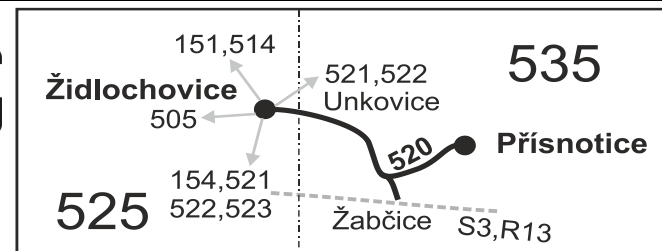

520

Židlochovice - Žabčice - Přísnotice

Integrovaný dopravní systém Jihomoravského kraje

Informace a podněty: 5 4317 4317, www.idsjmk.cz

Platí od 10.12.2017 do 8.12.2018

Linka 729520: Přepravu zajišťuje: ADOSA a.s., Zastávková 1030, 665 01 Rosice

Vysvětlivky:

- ⇒ spoje navazující na linku 520
- (z) zastávka celodenně na znamení
- ✕ jede v pracovních dnech
- Ⓢ jede v sobotu
- † jede v neděli a ve státem uznávané svátky
- 16** nejede 24.12.
- 50** nejede od 27.12. do 2.1., od 2.2. do 9.2., 29.3., od 2.7. do 31.8., 29.10. a 30.10.
- 68** jede také 30.3., 5.7. a 28.9., nejede 31.3., 7.7. a 29.9.
- 69** jede také 31.3., 7.7. a 29.9., nejede 30.3., 5.7., 28.9. a 17.11.