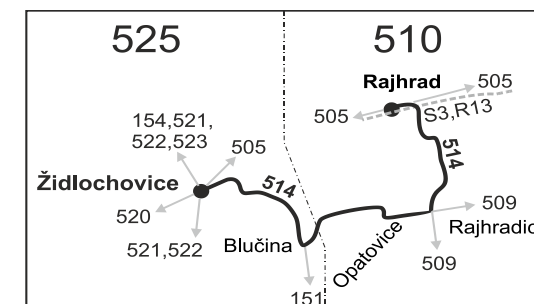

PRACOVNÍ DNY (nejede 31.12.)

Číslo spoje:		39	41	43	45
Usek	Zóna Zastávka	✕	✕	✕	✕
	510 Rajhrad, žel.st.	19:30	20:30	21:30	23:05
	510 Rajhrad, Městečko	19:31	20:31	21:31	23:06
	510 Rajhrad, klášter (z)	19:32	20:32	21:32	23:07
	510 Rajhradice, Loučka	19:34	20:34	21:34	23:09
	510 Rajhradice, váha	19:38	20:38	21:38	23:11
	510 Rajhradice, ObÚ	19:39	20:39	21:39	23:12
	510 Opatovice	19:42	20:41	21:41	23:15
	525 Blučina, obch.stř.	19:46	20:45	21:45	23:19

SOBOTA + NEDĚLE

219	221	201	203	205	207	209	211	213	215	217
Ⓞ†13	Ⓞ†17	Ⓞ†17	Ⓞ†17	Ⓞ†17	Ⓞ†17	Ⓞ†17	Ⓞ†17	Ⓞ†16	Ⓞ†10	Ⓞ†10
4:30	5:30	6:30	8:30	10:30	12:30	14:30	16:30	18:30	20:30	22:50
4:31	5:31	6:31	8:31	10:31	12:31	14:31	16:31	18:31	20:31	22:51
4:32	5:32	6:32	8:32	10:32	12:32	14:32	16:32	18:32	20:32	22:52
4:34	5:34	6:34	8:34	10:34	12:34	14:34	16:34	18:34	20:34	22:54
}	}	}	}	}	}	}	}	}	}	}
4:36	5:36	6:36	8:36	10:36	12:36	14:36	16:36	18:36	20:36	22:56
4:39	5:39	6:39	8:39	10:39	12:39	14:39	16:39	18:39	20:39	22:59
4:43	5:43	6:43	8:43	10:43	12:43	14:43	16:43	18:43	20:43	23:03

Vysvětlivky:

- ⇒ spoje navazující na linku 514
- (z) zastávka celodenně na znamení
- }

- **16** jede také 31.12., nejede 24.12.
- **17** jede také 31.12.
- **26** nejede 27.12., 28.12. a 31.12.
- **50** nejede od 27.12. do 2.1., 1.2., od 11.2. do 15.2., 18.4., od 1.7. do 30.8., 29.10. a 30.10.
- **51** jede 27.12., 28.12., 2.1., 1.2., od 11.2. do 15.2., 18.4., od 1.7. do 30.8., 29.10. a 30.10.
- **56** nejede 27.12., 28.12., 31.12. a od 1.7. do 30.8.
- **60** nejede od 27.12. do 2.1., od 11.2. do 15.2. a od 1.7. do 30.8.
- **72** jede od 1.7. do 30.8.