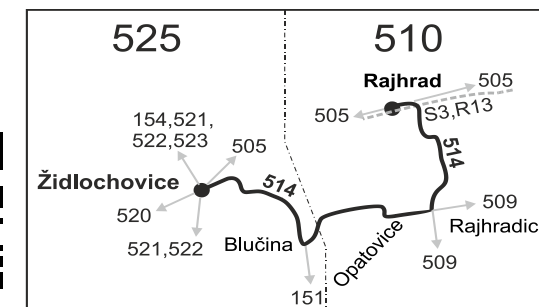

PRACOVNÍ DNY (nejede 31. 12.)

Usek	Zóna	Zastávka	40	52
525	Blučina, obch.stř.		21:08	22:08
510	Opatovice		21:12	22:12
510	Rajhradice, ObÚ		21:16	22:16
510	Rajhradice, váha		21:18	22:18
	⇒ 509 Měnín		19:28	
510	Rajhradice, Loučka		21:19	22:19
510	Rajhrad, klášter (z)		21:21	22:21
510	Rajhrad, Městečko		21:22	22:22
510	Rajhrad, žel.st.		21:27	22:27
	⇒ S3 Zďár nad Sázavou		21:35	22:35
	⇒ 505 Brno			22:28
	⇒ 505 Židlochovice		21:29	

SOBOTA + NEDELE

202	220	222	204	206	208	210	212	214	216	218
Ⓢ+13	Ⓢ+17	Ⓢ+17	Ⓢ+17	Ⓢ+17	Ⓢ+17	Ⓢ+17	Ⓢ+17	Ⓢ+16	Ⓢ+10	Ⓢ+10
4:10	5:10	6:10	8:10	10:10	12:10	14:10	16:10	18:10	20:10	21:10
4:14	5:14	6:14	8:14	10:14	12:14	14:14	16:14	18:14	20:14	21:14
4:18	5:18	6:18	8:18	10:18	12:18	14:18	16:18	18:18	20:18	21:18
}	}	}	}	}	}	}	}	}	}	}
4:19	5:19	6:19	8:19	10:19	12:19	14:19	16:19	18:19	20:19	21:19
4:21	5:21	6:21	8:21	10:21	12:21	14:21	16:21	18:21	20:21	21:21
4:22	5:22	6:22	8:22	10:22	12:22	14:22	16:22	18:22	20:22	21:22
4:27	5:27	6:27	8:27	10:27	12:27	14:27	16:27	18:27	20:27	21:27
19:4:35	5:35	6:35	8:35	10:35	12:35	14:35		18:35	20:35	12:21:35
		6:28	8:28	10:28	12:28	14:28	16:28	18:28	20:28	
		6:29	8:29	10:29	12:29	14:29	16:29	18:29	20:29	

Vysvětlivky:

- ⇒ spoje navazující na linku 514
- (z) zastávka celodenně na znamení
- }

- ✕ jede v pracovních dnech
- Ⓢ jede v pátek
- Ⓢ jede v sobotu
- + jede v neděli a ve státem uznávané svátky
- 10 nejede 24.12. a 31.12.
- 12 nejede 24.12., 25.12. a 31.12.
- 13 nejede 25.12., 26.12. a 1.1., jede také 31.12.
- 16 jede také 31.12., nejede 24.12.
- 17 jede také 31.12.
- 19 nejede 25.12., 26.12., 31.12. a 1.1.
- 26 nejede 27.12., 28.12. a 31.12.
- 50 nejede od 27.12. do 2.1., 1.2., od 11.2. do 15.2., 18.4., od 1.7. do 30.8., 29.10. a 30.10.
- 51 jede 27.12., 28.12., 2.1., 1.2., od 11.2. do 15.2., 18.4., od 1.7. do 30.8., 29.10. a 30.10.
- 56 nejede 27.12., 28.12., 31.12. a od 1.7. do 30.8.
- 60 nejede od 27.12. do 2.1., od 11.2. do 15.2. a od 1.7. do 30.8.
- 83 jede od 20.4. do 28.9., jede také 19.4., 21.4., 1.5., 8.5. a 5.7.

Šťastnou cestu s IDS JMK