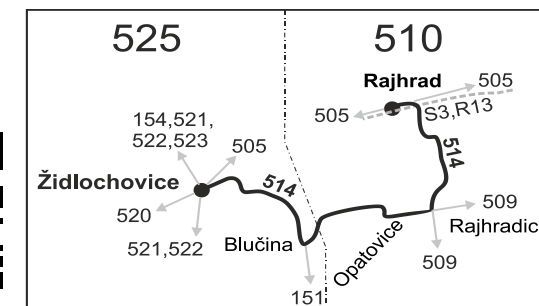

PRACOVNÍ DNY (nejede 31. 12.)

Číslo spoje:	40	52		
Usek	Zóna	Zastávka	✘	✘
525	Blučina, obch.stř.		21:08	22:08
510	Opatovice		21:12	22:12
510	Rajhradice, ObÚ		21:16	22:16
510	Rajhradice, váha		21:18	22:18
	⇒ 509 Měnín		21:28	
510	Rajhradice, Loučka		21:19	22:19
510	Rajhrad, klášter (z)		21:21	22:21
510	Rajhrad, Městečko		21:22	22:22
510	Rajhrad, žel.st.		21:27	22:27
	⇒ S3 Zďár nad Sázavou		21:35	22:35
	⇒ 505 Brno			22:28
	⇒ 505 Židlochovice		21:29	

SOBOTA + NEDELE

202	220	222	204	206	208	210	212	214	216	218
Ⓢ+13	Ⓢ+17	Ⓢ+17	Ⓢ+17	Ⓢ+17	Ⓢ+17	Ⓢ+17	Ⓢ+17	Ⓢ+16	Ⓢ+10	Ⓢ+10
4:10	5:10	6:10	8:10	10:10	12:10	14:10	16:10	18:10	20:10	21:10
4:14	5:14	6:14	8:14	10:14	12:14	14:14	16:14	18:14	20:14	21:14
4:18	5:18	6:18	8:18	10:18	12:18	14:18	16:18	18:18	20:18	21:18
}	}	}	}	}	}	}	}	}	}	}
4:19	5:19	6:19	8:19	10:19	12:19	14:19	16:19	18:19	20:19	21:19
4:21	5:21	6:21	8:21	10:21	12:21	14:21	16:21	18:21	20:21	21:21
4:22	5:22	6:22	8:22	10:22	12:22	14:22	16:22	18:22	20:22	21:22
4:27	5:27	6:27	8:27	10:27	12:27	14:27	16:27	18:27	20:27	21:27
19:4:35	5:35	6:35	8:35	10:35	12:35	14:35		18:35	20:35	12:21:35
		6:28	8:28	10:28	12:28	14:28	16:28	18:28	20:28	
		6:29	8:29	10:29	12:29	14:29	16:29	18:29	20:29	

Vysvětlivky:

- ⇒ spoje navazující na linku 514
- (z) zastávka celodenně na znamení
- }

- ✘ jede v pracovních dnech
- Ⓢ jede v pátek
- Ⓢ jede v sobotu
- + jede v neděli a ve státem uznávané svátky
- 10 nejede 24.12. a 31.12.
- 12 nejede 24.12., 25.12. a 31.12.
- 13 nejede 25.12., 26.12. a 1.1., jede také 31.12.
- 16 jede také 31.12., nejede 24.12.
- 17 jede také 31.12.
- 19 nejede 25.12., 26.12., 31.12. a 1.1.
- 26 nejede 27.12., 28.12. a 31.12.
- 50 nejede od 27.12. do 2.1., 1.2., od 11.2. do 15.2., 18.4., od 1.7. do 30.8., 29.10. a 30.10.
- 51 jede 27.12., 28.12., 2.1., 1.2., od 11.2. do 15.2., 18.4., od 1.7. do 30.8., 29.10. a 30.10.
- 56 nejede 27.12., 28.12., 31.12. a od 1.7. do 30.8.
- 60 nejede od 27.12. do 2.1., od 11.2. do 15.2. a od 1.7. do 30.8.
- 83 jede od 20.4. do 28.9., jede také 19.4., 21.4., 1.5., 8.5. a 5.7.

Šťastnou cestu s IDS JMK