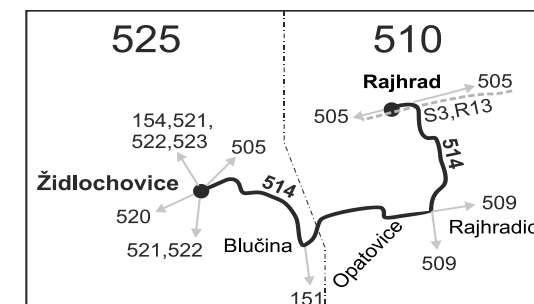

PRACOVNÍ DNY (nejede 31.12.)

Číslo spoje:		39	41	43	45	
Úsek	Zóna	Zastávka	✘	✘	✘	✘
		510 Rajhrad, žel.st.	19:30	20:30	21:30	23:05
		510 Rajhrad, Městečko	19:31	20:31	21:31	23:06
		510 Rajhrad, klášter (z)	19:32	20:32	21:32	23:07
		510 Rajhradice, Loučka	19:34	20:34	21:34	23:09
		510 Rajhradice, váha	19:38	20:38	21:38	23:11
		510 Rajhradice, ObÚ	19:39	20:39	21:39	23:12
		510 Opatovice	19:42	20:41	21:41	23:15
		525 Blučina, obch.stř.	19:46	20:45	21:45	23:19

SOBOTA + NEDĚLE

219	221	201	203	205	207	209	211	213	215	217
Ⓞ†13	Ⓞ†17	Ⓞ†17	Ⓞ†17	Ⓞ†17	Ⓞ†17	Ⓞ†17	Ⓞ†17	Ⓞ†16	Ⓞ†10	Ⓞ†10
4:30	5:30	6:30	8:30	10:30	12:30	14:30	16:30	18:30	20:30	22:50
4:31	5:31	6:31	8:31	10:31	12:31	14:31	16:31	18:31	20:31	22:51
4:32	5:32	6:32	8:32	10:32	12:32	14:32	16:32	18:32	20:32	22:52
4:34	5:34	6:34	8:34	10:34	12:34	14:34	16:34	18:34	20:34	22:54
}	}	}	}	}	}	}	}	}	}	}
4:36	5:36	6:36	8:36	10:36	12:36	14:36	16:36	18:36	20:36	22:56
4:39	5:39	6:39	8:39	10:39	12:39	14:39	16:39	18:39	20:39	22:59
4:43	5:43	6:43	8:43	10:43	12:43	14:43	16:43	18:43	20:43	23:03

Vysvětlivky:

- ⇒ spoje navazující na linku 514
- (z) zastávka celodenně na znamení
- }

- ✘ jede v pracovních dnech
- Ⓞ jede v sobotu
- † jede v neděli a ve státem uznávané svátky
- 10 nejede 24.12. a 31.12.
- 13 nejede 25.12., 26.12. a 1.1., jede také 31.12.
- 16 jede také 31.12., nejede 24.12.
- 17 jede také 31.12.
- 26 nejede 27.12., 28.12. a 31.12.
- 50 nejede od 27.12. do 2.1., 1.2., od 11.2. do 15.2., 18.4., od 1.7. do 30.8., 29.10. a 30.10.
- 51 jede 27.12., 28.12., 2.1., 1.2., od 11.2. do 15.2., 18.4., od 1.7. do 30.8., 29.10. a 30.10.
- 56 nejede 27.12., 28.12., 31.12. a od 1.7. do 30.8.
- 60 nejede od 27.12. do 2.1., od 11.2. do 15.2. a od 1.7. do 30.8.
- 72 jede od 1.7. do 30.8.