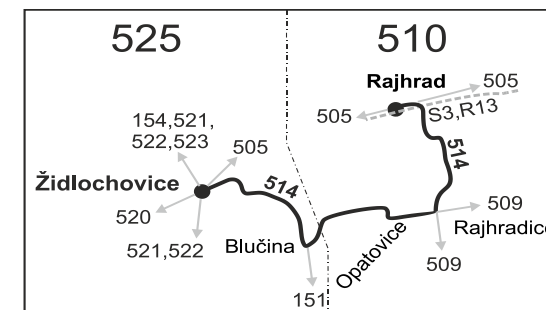

PRACOVNÍ DNY

Číslo spoje:		39	41	43	45
Usek	Zóna Zastávka	✕	✕	✕	✕
	510 Rajhrad, žel.st.	19:30	20:30	21:30	23:05
	510 Rajhrad, Městečko	19:31	20:31	21:31	23:06
	510 Rajhrad, klášter (z)	19:32	20:32	21:32	23:07
	510 Rajhradice, Loučka	19:34	20:34	21:34	23:09
	510 Rajhradice, váha	19:38	20:38	21:38	23:11
	510 Rajhradice, ObÚ	19:39	20:39	21:39	23:12
	510 Opatovice	19:42	20:41	21:41	23:15
	525 Blučina, obch.stř.	19:46	20:45	21:45	23:19

SOBOTA + NEDELE

219	221	201	203	205	207	209	211	213	215	217
ⓈⓉ13	ⓈⓉ	ⓈⓉ	ⓈⓉ	ⓈⓉ	ⓈⓉ	ⓈⓉ	ⓈⓉ	ⓈⓉ16	ⓈⓉ10	ⓈⓉ10
4:30	5:30	6:30	8:30	10:30	12:30	14:30	16:30	18:30	20:30	22:50
4:31	5:31	6:31	8:31	10:31	12:31	14:31	16:31	18:31	20:31	22:51
4:32	5:32	6:32	8:32	10:32	12:32	14:32	16:32	18:32	20:32	22:52
4:34	5:34	6:34	8:34	10:34	12:34	14:34	16:34	18:34	20:34	22:54
}	}	}	}	}	}	}	}	}	}	}
4:36	5:36	6:36	8:36	10:36	12:36	14:36	16:36	18:36	20:36	22:56
4:39	5:39	6:39	8:39	10:39	12:39	14:39	16:39	18:39	20:39	22:59
4:43	5:43	6:43	8:43	10:43	12:43	14:43	16:43	18:43	20:43	23:03

Vysvětlivky:

- ⇒ spoje navazující na linku 514
- (z) zastávka celodenně na znamení
- }

- **13** nejede 25.12., 26.12. a 1.1.
- **16** nejede 24.12.
- **29** nejede od 27.12. do 29.12.
- **50** nejede od 27.12. do 2.1., od 2.2. do 9.2., 29.3., od 2.7. do 31.8., 29.10. a 30.10.
- **51** jede od 27.12. do 2.1., od 2.2. do 9.2., 29.3., od 2.7. do 31.8., 29.10. a 30.10.
- **56** nejede od 27.12. do 29.12. a od 2.7. do 31.8.
- **60** nejede od 27.12. do 2.1., 30.4., 7.5. a od 2.7. do 31.8.