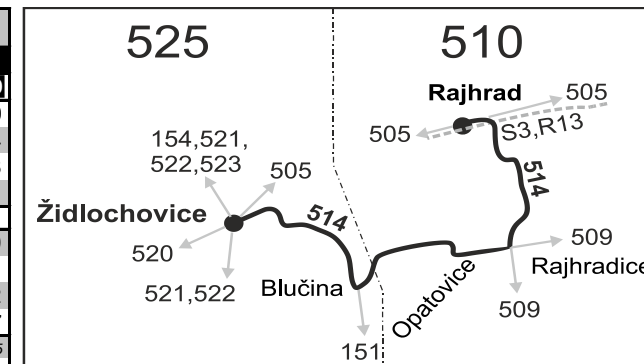

Vysvětlivky:

- ⇒ spoje navazující na linku 514
- (z) zastávka celodenně na znamení
- }

- 13** nejede 25.12., 26.12. a 1.1.
- 16** nejede 24.12.
- 29** nejede od 27.12. do 29.12.
- 50** nejede od 27.12. do 2.1., od 2.2. do 9.2., 29.3., od 2.7. do 31.8., 29.10. a 30.10.
- 51** jede od 27.12. do 2.1., od 2.2. do 9.2., 29.3., od 2.7. do 31.8., 29.10. a 30.10.
- 56** nejede od 27.12. do 29.12. a od 2.7. do 31.8.
- 60** nejede od 27.12. do 2.1., 30.4., 7.5. a od 2.7. do 31.8.

PRACOVNÍ DNY

Číslo spoje:		42	40	52
Usek	Zóna Zastávka	✘	✘	✘
	525 Blučina, obch.stř.	20:08	21:08	22:08
	510 Opatovice	20:12	21:12	22:12
	510 Rajhradice, ObÚ	20:16	21:16	22:16
	510 Rajhradice, váha	20:18	21:18	22:18
	⇒ 509 Měnín	20:28	21:28	
	510 Rajhradice, Loučka	20:19	21:19	22:19
	510 Rajhrad, klášter (z)	20:21	21:21	22:21
	510 Rajhrad, Městečko	20:22	21:22	22:22
	510 Rajhrad, žel.st.	20:27	21:27	22:27
	⇒ S3 Zďár nad Sázavou	20:35	21:35	22:35
	⇒ 505 Brno			
	⇒ 505 Židlochovice	20:29		

SOBOTA + NEDĚLE

202	220	222	204	206	208	210	212	214	216	218
Ⓢ13	Ⓢ1	Ⓢ1	Ⓢ1	Ⓢ1	Ⓢ1	Ⓢ1	Ⓢ1	Ⓢ16	Ⓢ10	Ⓢ10
4:10	5:10	6:10	8:10	10:10	12:10	14:10	16:10	18:10	20:10	21:10
4:14	5:14	6:14	8:14	10:14	12:14	14:14	16:14	18:14	20:14	21:14
4:18	5:18	6:18	8:18	10:18	12:18	14:18	16:18	18:18	20:18	21:18
}	}	}	}	}	}	}	}	}	}	}
4:19	5:19	6:19	8:19	10:19	12:19	14:19	16:19	18:19	20:19	21:19
4:21	5:21	6:21	8:21	10:21	12:21	14:21	16:21	18:21	20:21	21:21
4:22	5:22	6:22	8:22	10:22	12:22	14:22	16:22	18:22	20:22	21:22
4:27	5:27	6:27	8:27	10:27	12:27	14:27	16:27	18:27	20:27	21:27
4:35	5:35	6:35	8:35	10:35	12:35	14:35		18:35	20:35	21:35
		6:28	8:28	10:28	12:28	14:28	16:28	18:28	20:28	
		6:29	8:29	10:29	12:29	14:29	16:29	18:29	20:29	