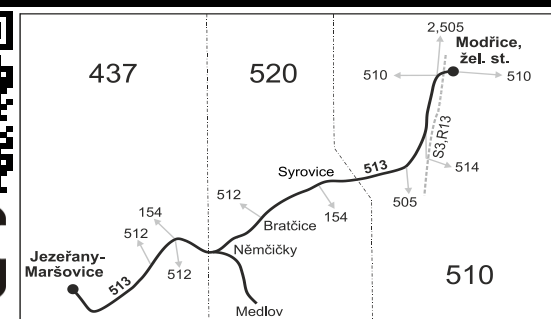

Vysvětlivky:

- ⇒ spoje navazující na linku 513
- (o) zastávka od 20 do 5 hodin na znamení
- (z) zastávka celodenně na znamení
- }