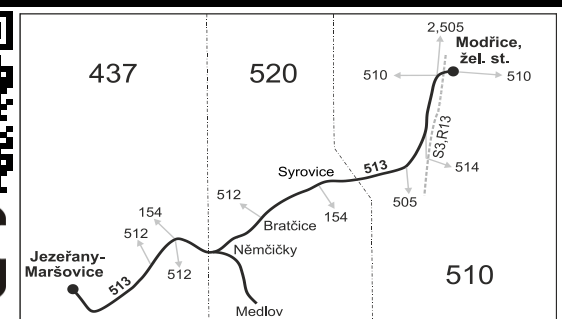

Vysvětlivky:

- ⇒ spoje navazující na linku 513
- (o) zastávka od 20 do 5 hodin na znamení
- (z) zastávka celodenně na znamení
- }