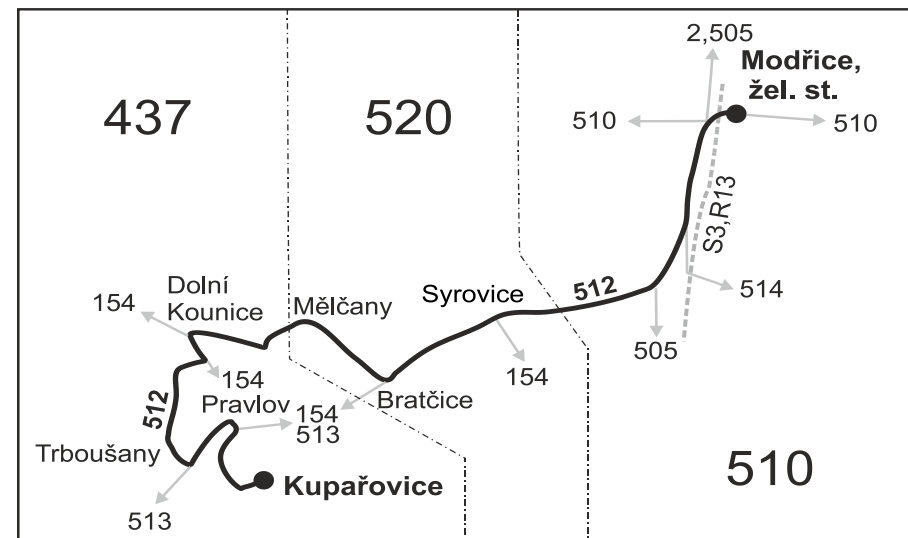

Vysvětlivky:

- ⇒ spoje navazující na linku 512
- (o) zastávka od 20 do 5 hodin na znamení
- (z) zastávka celodenně na znamení
- } spoj jede po jiné trase
- ♣ spoj s bezbariérově přístupným vozidlem
- ♣ jede v pracovních dnech
- Ⓢ Odjezd na zavolání. V takto označených zastávkách: výstup nahlášte řidiči, nástup je třeba objednat nejméně 30 minut před odjezdem na telefonu 5 4317 4317 volba 1. Vzhledem ke stavebnímu stavu zastávek nelze garantovat bezbariérový nástup do a výstup z vozidla na všech zastávkách.
- Ⓢ jede v sobotu
- † jede v neděli a ve státem uznávané svátky
- 10 nejede 24.12. a 31.12.
- 16 jede také 31.12., nejede 24.12.
- 17 jede také 31.12.
- 28 nejede 24.12., 25.12., 10.4., 12.4., 1.5., 8.5., 5.7. a 27.9.
- 50 nejede od 23.12. do 3.1., 31.1., od 17.2. do 21.2., 9.4., od 1.7. do 31.8., 29.10. a 30.10.
- 51 jede 23.12., 27.12., 30.12., 2.1., 3.1., 31.1., od 17.2. do 21.2., 9.4., od 1.7. do 31.8., 29.10. a 30.10.
- 56 nejede od 23.12. do 3.1. a od 1.7. do 31.8.
- 66 nejede 24.12., 10.4., 1.5., 8.5., 6.7., 28.10. a 17.11.
- 68 jede také 24.12., 25.12., 31.12., 10.4., 12.4., 1.5., 8.5., 5.7. a 27.9.

Vysvětlivky:

⇒ spoje navazující na linku 512	⊕ jede v neděli a ve státem uznávané svátky	50 nejede od 23.12. do 3.1., 31.1., od 17.2. do 21.2., 9.4., od 1.7. do 31.8., 29.10. a 30.10.
(z) zastávka celodenně na znamení	10 nejede 24.12. a 31.12.	51 jede 23.12., 27.12., 30.12., 2.1., 3.1., 31.1., od 17.2. do 21.2., 9.4., od 1.7. do 31.8., 29.10. a 30.10.
} spoj jede po jiné trase	12 nejede 24.12., 25.12. a 31.12.	56 nejede od 23.12. do 3.1. a od 1.7. do 31.8.
♣ spoj s bezbariérově přístupným vozidlem	16 jede také 31.12., nejede 24.12.	66 nejede 24.12., 10.4., 1.5., 8.5., 6.7., 28.10. a 17.11.
♣ jede v pracovních dnech	17 jede také 31.12.	67 jede také 24.12., 31.12., 10.4., 1.5., 8.5., 6.7., 28.10. a 17.11.