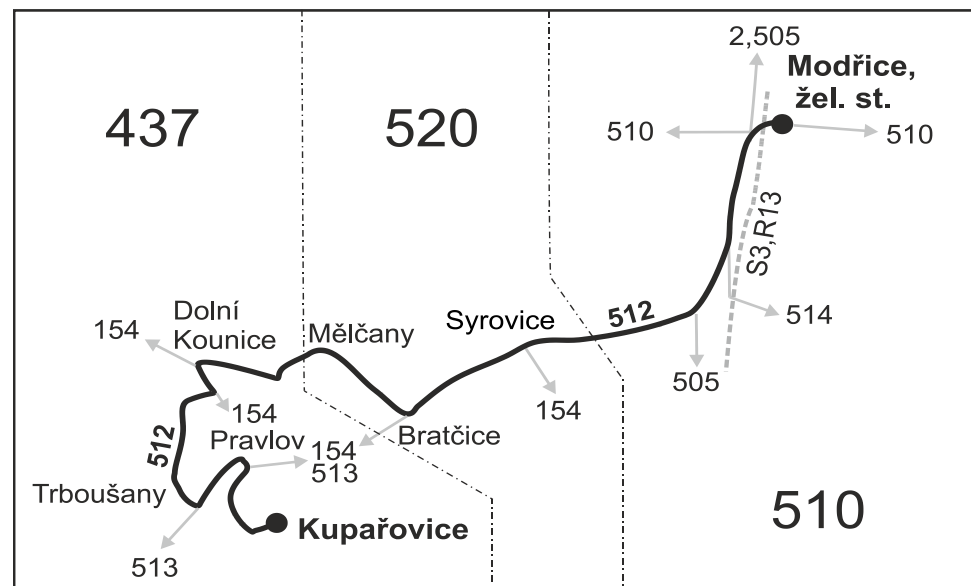

SOBOTA + NEDĚLE

Číslo spoje:		101	103	105	107	109	111	113	117	115	119	121	123
Úsek	Zóna	Zastávka	Ⓢ17	†66	†66	Ⓢ17	Ⓢ17	Ⓢ17	†28	Ⓢ68	Ⓢ16	Ⓢ16	Ⓢ10
	510	Modřice, žel.st.	6:30			8:30	10:30	12:30	14:30	16:30	18:30	20:30	22:30
	510	Modřice, smyčka	6:35			8:35	10:35	12:35	14:35	16:35	18:35	20:35	22:35
	510	Modřice, Tyršova (o)	6:36			8:36	10:36	12:36	14:36	16:36	18:36	20:36	22:36
	510	Rajhrad, Stará pošta	6:42			8:42	10:42	12:42	14:42	16:42	18:42	20:42	22:42
	510	Rajhrad, GEIS (z)	6:43			8:43	10:43	12:43	14:43	16:43	18:43	20:43	22:43
	520	Syrovice	6:46			8:46	10:46	12:46	14:46	16:46	18:46	20:46	22:46
	520	Bratčice	6:49			8:49	10:49	12:49	14:49	16:49	18:49	20:49	22:49
	520	Mělčany	6:53			8:53	10:53	12:53	14:53	16:53	18:53	20:53	22:53
	437	Dolní Kounice, Rybárna	6:57			8:57	10:57	12:57	14:57	16:57	18:57	20:57	22:57
	437	Dolní Kounice, Masarykovo nám. příj.	6:59			8:59	10:59	12:59	14:59	16:59	18:59	20:59	22:59
		⇒ 154 Ivančice	7:16			9:16		13:16	15:16		19:16		
	437	Dolní Kounice, Masarykovo nám. odj.		7:43	8:46		11:01			17:01		21:01	22:59
	437	Dolní Kounice, Trboušanská		7:45	8:48		11:03			17:03		21:03	23:01
	437	Trboušany		7:50	8:53		11:08			17:08		21:08	23:06
	437	Trboušany, rozc.					11:09			17:09		21:09	23:07
	437	Jezeřany-Maršovice, Jezeřany					}			}		}	23:11
	437	Jezeřany-Maršovice, škola					}			}		}	23:13
	437	Jezeřany-Maršovice, točna					}			}		}	23:14
	437	Trboušany, rozc.					}			}		}	23:21
	437	Pravlov, rozc.					11:12			17:12		21:12	23:24
	437	Kupařovice					11:16			17:16		21:16	23:28