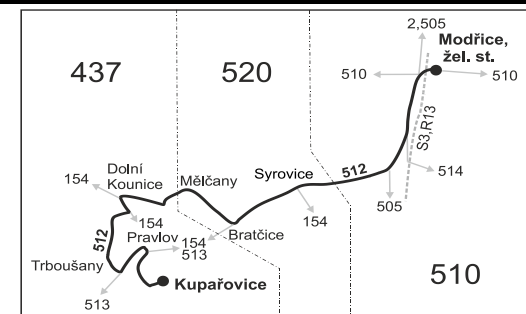

Vysvětlivky:

⇒ spoje navazující na linku 512

(z) zastávka celodenně na znamení

♣ spoj s bezbariérově přístupným vozidlem

♣ jede v pracovních dnech

50 nejezdí od 27.12. do 2.1., 1.2., od 11.2. do 15.2., 18.4., od 1.7. do 30.8., 29.10. a 30.10.

51 jede 27.12., 28.12., 2.1., 1.2., od 11.2. do 15.2., 18.4., od 1.7. do 30.8., 29.10. a 30.10.

56 nejezdí 27.12., 28.12., 31.12. a od 1.7. do 30.8.

Vzhledem ke stavebnímu stavu zastávek nelze garantovat bezbariérový nástup do a výstup z vozidla na všech zastávkách.