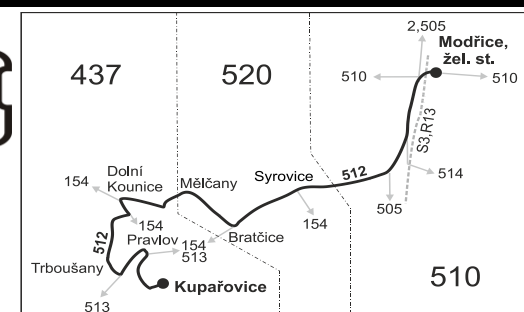

Vysvětlivky:

- ⇒ spoje navazující na linku 512
- (o) zastávka od 20 do 5 hodin na znamení
- (z) zastávka celodenně na znamení
- }
- ♿ spoj jede po jiné trase
- ♿ spoj s bezbariérově přístupným vozidlem
- ✕ jede v pracovních dnech
- Ⓢ jede v sobotu
- † jede v neděli a ve státem uznávané svátky
- 10 nejede 24.12. a 31.12.
- 16 jede také 31.12., nejede 24.12.
- 17 jede také 31.12.
- 28 nejede od 23.12. do 25.12., 19.4., 21.4., 5.7., 6.7., 28.9. a 27.10.
- 66 nejede 24.12., 19.4., 1.5., 8.5., 6.7. a 28.10.
- 68 jede také 23.12., 24.12., 25.12., 31.12., 19.4., 21.4., 5.7. a 27.10.

Vzhledem ke stavebnímu stavu zastávek nelze garantovat bezbariérový nástup do a výstup z vozidla na všech zastávkách.

Šťastnou cestu s IDS JMK