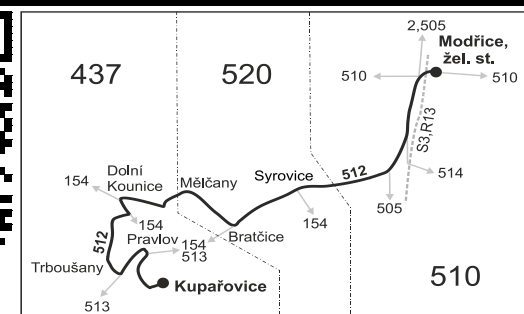

Vysvětlivky:

- ⇒ spoje navazující na linku 512
 - (o) zastávka od 20 do 5 hodin na znamení
 - (z) zastávka celodenně na znamení
 - }
 - spoj jede po jiné trase
 - ♿ spoj s bezbariérově přístupným vozidlem
 - × jede v pracovních dnech
 - 50 nejezdí od 27.12. do 2.1., 1.2., od 11.2. do 15.2., 18.4., od 1.7. do 30.8., 29.10. a 30.10.
 - 51 jede 27.12., 28.12., 2.1., 1.2., od 11.2. do 15.2., 18.4., od 1.7. do 30.8., 29.10. a 30.10.
 - 56 nejezdí 27.12., 28.12., 31.12. a od 1.7. do 30.8.
- Vzhledem ke stavebnímu stavu zastávek nelze garantovat bezbariérový nástup do a výstup z vozidla na všech zastávkách.

SOBOTA + NEDELE

101	103	105	107	109	111	113	117	115	119	121	123
Ⓢ17	†66	†66	Ⓢ17	Ⓢ17	Ⓢ17	Ⓢ17	†28	Ⓢ68	Ⓢ16	Ⓢ16	Ⓢ10
6:30			8:30	10:30	12:30	14:30	16:30	16:30	18:30	20:30	22:30
6:35			8:35	10:35	12:35	14:35	16:35	16:35	18:35	20:35	22:35
6:36			8:36	10:36	12:36	14:36	16:36	16:36	18:36	20:36	22:36
6:42			8:42	10:42	12:42	14:42	16:42	16:42	18:42	20:42	22:42
6:43			8:43	10:43	12:43	14:43	16:43	16:43	18:43	20:43	22:43
6:46			8:46	10:46	12:46	14:46	16:46	16:46	18:46	20:46	22:46
6:49			8:49	10:49	12:49	14:49	16:49	16:49	18:49	20:49	22:49
6:53			8:53	10:53	12:53	14:53	16:53	16:53	18:53	20:53	22:53
6:57			8:57	10:57	12:57	14:57	16:57	16:57	18:57	20:57	22:57
6:59			8:59	10:59	12:59	14:59	16:59	16:59	18:59	20:59	22:59
7:16			9:16		13:16	15:16			19:16		
	7:43	8:46		11:01				17:01		21:01	23:01
	7:45	8:48		11:03				17:03		21:03	23:03
	7:50	8:53		11:08				17:08		21:08	23:08
				11:09				17:09		21:09	23:09
				}				}		}	23:13
				}				}		}	23:15
				}				}		}	23:16
				}				}		}	23:23
				11:12				17:12		21:12	23:26
				11:16				17:16		21:16	23:30