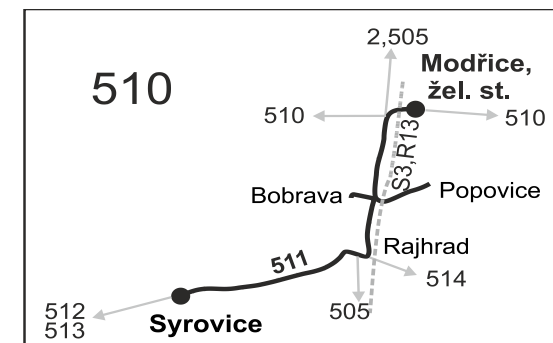

Vysvětlivky:

- ⇒ spoje navazující na linku 511
- (o) zastávka od 20 do 5 hodin na znamení
- (z) zastávka celodenně na znamení
- }

Šťastnou cestu s IDS JMK

511

Syrovce - Rajhrad - Modřice

Integrovaný dopravní systém Jihomoravského kraje

Informace a podněty: 5 4317 4317, www.idsjmk.cz

Platí od 10.12.2017 do 8.12.2018

Linka 728511: Přepravu zajišťuje: Tourbus, a.s., Zvonařka 512/2, 602 00 Brno (spoje 500 až 510)

Linka 729511: Přepravu zajišťuje: ADOSA a.s., Zastávka 1030, 665 01 Rosice (spoje 2 až 6,50)

Vysvětlivky:

- ⇒ spoje navazující na linku 511
- (z) zastávka celodenně na znamení
- { spoj jede po jiné trase
- ✕ jede v pracovních dnech
- 50** nejede od 27.12. do 2.1., od 2.2. do 9.2., 29.3., od 2.7. do 31.8., 29.10. a 30.10.
- 56** nejede od 27.12. do 29.12. a od 2.7. do 31.8.