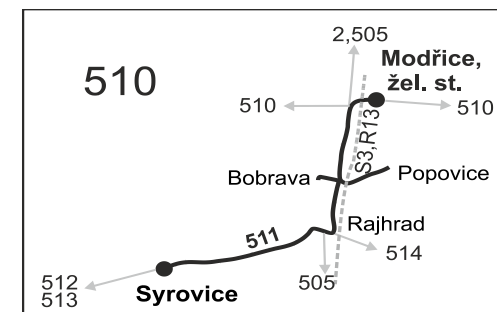

511

Modřice - Rajhrad - Syrovice

Integrovaný dopravní systém Jihomoravského kraje

Informace a podněty: 5 4317 4317, www.idsjmk.cz

Platí od 10.12.2017 do 8.12.2018

Linka 729511: Přepravu zajišťuje: ADOSA a.s., Zastávecká 1030,665 01 Rosice (spoje 3 až 11,51,53)

Linka 728511: Přepravu zajišťuje: Tourbus, a.s., Zvonařka 512/2,602 00 Brno (spoje 501 až 511)

PRACOVNÍ DNY

Číslo spoje:		51	501	9	53	503	3	5	505	7	11	507	509	511
Úsek	Zóna Zastávka	✕	✕	✕50	✕50 ♣T	✕	✕50	✕50	✕	✕50	✕50	✕	✕	✕
	510 Modřice, žel.st.		6:35		7:12	9:35			13:35			15:35	17:35	19:35
	510 Modřice, smyčka	6:20	6:40		7:17	9:40			13:40			15:40	17:40	19:40
	510 Modřice, Tyršova (o)	6:21	6:41		7:18	9:41			13:41			15:41	17:41	19:41
	510 Modřice, Bobrava, motel	}	6:46		}	9:46			13:46			15:46	17:46	19:46
	510 Modřice, Bobrava, střed	}	6:48		}	9:48			13:48			15:48	17:48	19:48
	510 Modřice, uhelné sklady (z)	6:24			}									
	510 Modřice, Agropodnik	6:26			}									
	510 Popovice, žel.st.				7:21									
	510 Popovice, u tratě				7:22									
	510 Popovice				7:23			13:22			14:22			
	510 Popovice, u tratě				7:24			13:23			14:23			
	510 Popovice, žel.st.				7:25			13:24			14:24			
	510 Rajhrad, MěÚ				7:28			13:27			14:27			
	510 Rajhrad, žel.st.				}		12:58	}			}			
	510 Rajhrad, hospic			7:27	7:30		13:00	13:29		14:00	14:29			
	510 Rajhrad, GEIS (z)			7:29	7:32		13:02			14:02				
	520 Syrovice			7:32	7:35		13:05			14:05				
	⇒ 512 Malešovice			7:36										

Vysvětlivky:

- ⇒ spoje navazující na linku 511
- (o) zastávka od 20 do 5 hodin na znamení
- (z) zastávka celodenně na znamení
- }

Šťastnou cestu s IDS JMK

511

Syrovce - Rajhrad - Modřice

Integrovaný dopravní systém Jihomoravského kraje