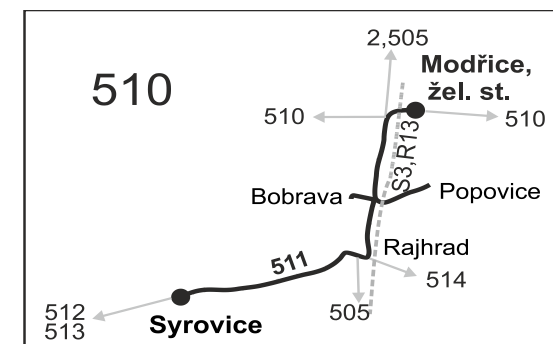

Vysvětlivky:

- ⇒ spoje navazující na linku 511
- (o) zastávka od 20 do 5 hodin na znamení
- (z) zastávka celodenně na znamení
- }

Šťastnou cestu s IDS JMK

511

Syrovice - Rajhrad - Modřice

Integrovaný dopravní systém Jihomoravského kraje

Informace a podněty: 5 4317 4317, www.idsjmk.cz

Platí od 10.12.2017 do 8.12.2018

Linka 728511: Přepravu zajišťuje: Tourbus, a.s., Zvonařka 512/2, 602 00 Brno (spoje 500 až 510)

Linka 729511: Přepravu zajišťuje: ADOSA a.s., Zastávka 1030, 665 01 Rosice (spoje 2 až 6,50)

Vysvětlivky:

- ⇒ spoje navazující na linku 511
- (z) zastávka celodenně na znamení
- { spoj jede po jiné trase
- ✕ jede v pracovních dnech
- 50** nejede od 27.12. do 2.1., od 2.2. do 9.2., 29.3., od 2.7. do 31.8., 29.10. a 30.10.
- 56** nejede od 27.12. do 29.12. a od 2.7. do 31.8.