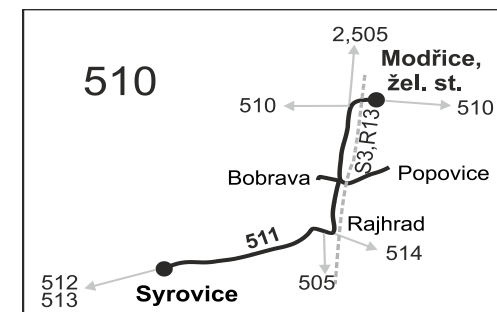

511

Modřice - Rajhrad - Syrovice

Integrovaný dopravní systém Jihomoravského kraje

Informace a podněty: 5 4317 4317, www.idsjmk.cz

Platí od 10.12.2017 do 8.12.2018

Linka 729511: Přepravu zajišťuje: ADOSA a.s., Zastávecká 1030,665 01 Rosice (spoje 3 až 11,51,53)

Linka 728511: Přepravu zajišťuje: Tourbus, a.s., Zvonařka 512/2,602 00 Brno (spoje 501 až 511)

PRACOVNÍ DNY

Číslo spoje:		51	501	9	53	503	3	5	505	7	11	507	509	511
Úsek	Zóna Zastávka	✕	✕	✕50	✕50 ♣T	✕	✕50	✕50	✕	✕50	✕50	✕	✕	✕
	510 Modřice, žel.st.		6:35		7:12	9:35			13:35			15:35	17:35	19:35
	510 Modřice, smyčka	6:20	6:40		7:17	9:40			13:40			15:40	17:40	19:40
	510 Modřice, Tyršova (o)	6:21	6:41		7:18	9:41			13:41			15:41	17:41	19:41
	510 Modřice, Bobrava, motel	}	6:46		}	9:46			13:46			15:46	17:46	19:46
	510 Modřice, Bobrava, střed	}	6:48		}	9:48			13:48			15:48	17:48	19:48
	510 Modřice, uhelné sklady (z)	6:24			}									
	510 Modřice, Agropodnik	6:26			}									
	510 Popovice, žel.st.				7:21									
	510 Popovice, u tratě				7:22									
	510 Popovice				7:23			13:22			14:22			
	510 Popovice, u tratě				7:24			13:23			14:23			
	510 Popovice, žel.st.				7:25			13:24			14:24			
	510 Rajhrad, MěÚ				7:28			13:27			14:27			
	510 Rajhrad, žel.st.				}		12:58	}			}			
	510 Rajhrad, hospic			7:27	7:30		13:00	13:29		14:00	14:29			
	510 Rajhrad, GEIS (z)			7:29	7:32		13:02			14:02				
	520 Syrovice			7:32	7:35		13:05			14:05				
	⇒ 512 Malešovice			7:36										

Vysvětlivky:

- ⇒ spoje navazující na linku 511
- (o) zastávka od 20 do 5 hodin na znamení
- (z) zastávka celodenně na znamení
- }

Šťastnou cestu s IDS JMK

511

Syrovice - Rajhrad - Modřice

Integrovaný dopravní systém Jihomoravského kraje