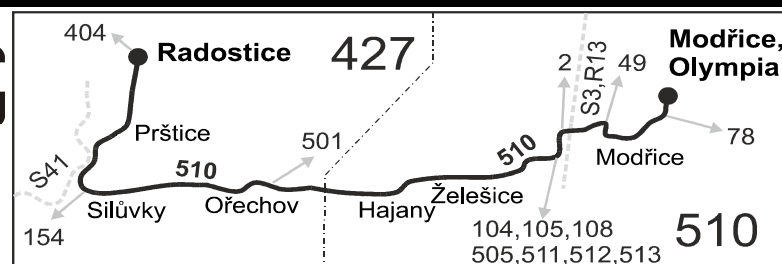

Vysvětlivky:

⇒ spoje navazující na linku 510

(o) zastávka od 20 do 5 hodin na znamení

(z) zastávka celodenně na znamení

b spoj s bezbariérově přístupným vozidlem

× jede v pracovních dnech

⊕ jede v sobotu

† jede v neděli a ve státem uznávané svátky

56 nejede od 1.7. do 30.8.

P ze zastávky Radostice, sokolovna pokračuje jako linka 404 přes Střelice do Brna, Starého Lískovce

Vzhledem ke stavebnímu stavu zastávek nelze garantovat bezbariérový nástup do a výstup z vozidla na všech zastávkách.

Šťastnou cestu s IDS JMK