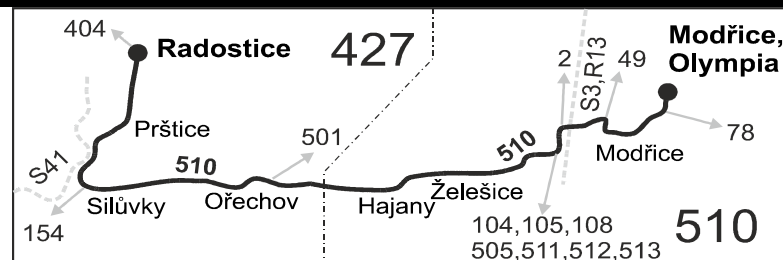

Vysvětlivky:

- ⇒ spoje navazující na linku 510
- (z) zastávka celodenně na znamení
- ♣ spoj s bezbariérově přístupným vozidlem
- ⊗ jede v pracovních dnech
- ⊕ jede v pátek
- ⊙ jede v sobotu
- † jede v neděli a ve státem uznávané svátky
- ⁵⁶ nejede od 1.7. do 30.8.
- ⁸⁵ jede také 18.4., 30.4., 7.5. a 4.7., nejede 19.4. a 5.7.

Vzhledem ke stavebnímu stavu zastávek nelze garantovat bezbariérový nástup do a výstup z vozidla na všech zastávkách.

Šťastnou cestu s IDS JMK

V pracovních dnech od 1.7. do 30.8. se může lišit čas odjezdu návazných spojů městských linek 2, 49 a 78.