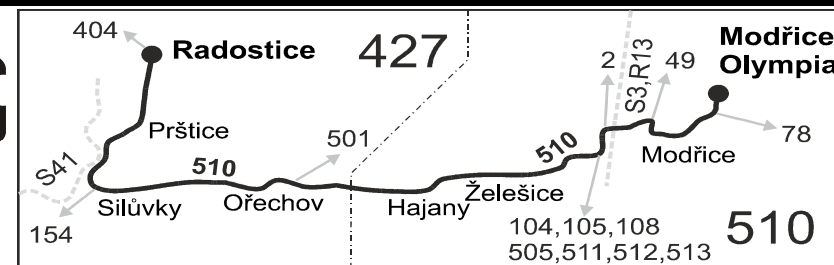

Vysvětlivky:

- ⇒ spoje navazující na linku 510
- (o) zastávka od 20 do 5 hodin na znamení
- (z) zastávka celodenně na znamení
- Ⓢ spoj s bezbariérově přístupným vozidlem
- ⊗ jede v pracovních dnech
- Ⓢ jede v sobotu
- † jede v neděli a ve státem uznávané svátky
- 10 nejede 24.12. a 31.12.
- 11 nejede 25.12. a 1.1., jede také 31.12.
- 16 jede také 31.12., nejede 24.12.
- 17 jede také 31.12.
- 56 nejede od 23.12. do 3.1. a od 1.7. do 31.8.
- P ze zastávky Radostice, sokolovna pokračuje jako linka 404 přes Střelice do Brna, Starého Lískovce

Šťastnou cestu s IDS JMK

Vzhledem ke stavebnímu stavu zastávek nelze garantovat bezbariérový nástup do a výstup z vozidla na všech zastávkách.