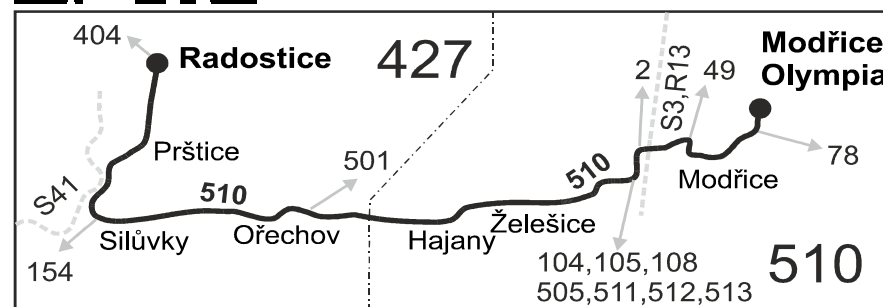

Číslo spoje:		103	105	107	109	111	113	115	117	119	
Úsek	Zóna	Zastávka	Ⓢ[†] ♿	Ⓢ[†] ♿	Ⓢ[†] ♿	Ⓢ[†] ♿	Ⓢ[†] ♿	Ⓢ[†] ♿	Ⓢ[†] ♿	Ⓢ[†] ♿	
	510	Modřice, Olympia	6:17	8:17	10:17	12:17	14:17	16:17	18:17	20:17	22:47
	510	Modřice, Olympia jih (o)	6:19	8:19	10:19	12:19	14:19	16:19	18:19	20:19	22:49
	510	Modřice, drubežářské závody (z)	6:20	8:20	10:20	12:20	14:20	16:20	18:20	20:20	22:50
	510	Modřice, nám.	6:23	8:23	10:23	12:23	14:23	16:23	18:23	20:23	22:53
	510	Modřice, Masarykova	6:24	8:24	10:24	12:24	14:24	16:24	18:24	20:24	22:54
	510	Modřice, Husova (z)	6:25	8:25	10:25	12:25	14:25	16:25	18:25	20:25	22:55
	510	Modřice, žel.st.	6:26	8:26	10:26	12:26	14:26	16:26	18:26	20:26	22:56
		⇒ S3 Zďár nad Sázavou	6:42	8:42	10:42	12:42	14:42	16:42	18:42	20:42	
		⇒ 512 Malešovice	6:30	8:30	10:30	12:30	14:30	+16:30	18:30	20:30	
	510	Modřice, smyčka	6:31	8:31	10:31	12:31	14:31	16:31	18:31	20:31	23:01
	510	Modřice, Tyršova (o)	6:32	8:32	10:32	12:32	14:32	16:32	18:32	20:32	23:02
	510	Želešice, na kopci	6:35	8:35	10:35	12:35	14:35	16:35	18:35	20:35	23:05
	510	Želešice, host.	6:36	8:36	10:36	12:36	14:36	16:36	18:36	20:36	23:06
	510	Želešice, u Sulzrů	6:37	8:37	10:37	12:37	14:37	16:37	18:37	20:37	23:06
	510	Želešice, u dálnice (z)	6:38	8:38	10:38	12:38	14:38	16:38	18:38	20:38	23:07
	510	Hajany	6:40	8:40	10:40	12:40	14:40	16:40	18:40	20:40	23:09
	427	Ořechov, tábor (z)	6:42	8:42	10:42	12:42	14:42	16:42	18:42	20:42	23:11
	427	Ořechov, zdrav.stř.	6:43	8:43	10:43	12:43	14:43	16:43	18:43	20:43	23:12
	427	Ořechov, ObÚ	6:44	8:44	10:44	12:44	14:44	16:44	18:44	20:44	23:13
	427	Ořechov, Jeřábkova	6:46	8:46	10:46	12:46	14:46	16:46	18:46	20:46	23:15
	427	Ořechov, kravin (z)	6:47			12:47			18:47		23:16
	427	Silůvky	6:50			12:50			18:50		23:19
	427	Prštice, rozc.Hlína	6:52			12:52			18:52		23:21
	427	Prštice, u zámku	6:53			12:53			18:53		23:22
	427	Radostice, sokolovna	6:57			12:57			18:57		23:26

Vysvětlivky:

- ⇒ spoje navazující na linku 510
- (o) zastávka od 20 do 5 hodin na znamení
- (z) zastávka celodenně na znamení
- ♿ spoj s bezbariérově přístupným vozidlem
- Ⓢ jede v sobotu
- † jede v neděli a ve státem uznávané svátky

Šťastnou cestu s IDS JMK