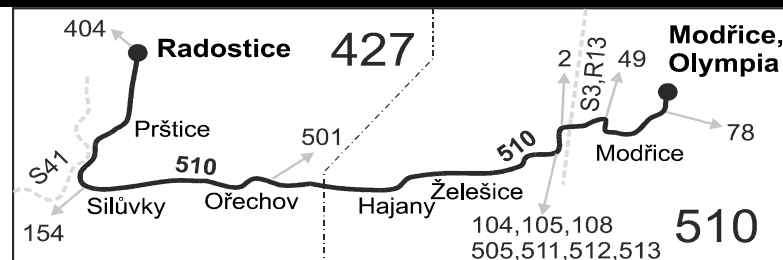

Vysvětlivky:

- ⇒ spoje navazující na linku 510
- (z) zastávka celodenně na znamení
- Ⓢ spoj s bezbariérově přístupným vozidlem
- ⊗ jede v pracovních dnech
- Ⓢ jede v pátek
- Ⓢ jede v sobotu
- † jede v neděli a ve státem uznávané svátky
- ⁵⁶ nejede od 1.7. do 30.8.
- ⁸⁵ jede také 18.4., 30.4., 7.5. a 4.7., nejede 19.4. a 5.7.

Vzhledem ke stavebnímu stavu zastávek nelze garantovat bezbariérový nástup do a výstup z vozidla na všech zastávkách.

Šťastnou cestu s IDS JMK

V pracovních dnech od 1.7. do 30.8. se může lišit čas odjezdu návazných spojů městských linek 2, 49 a 78.