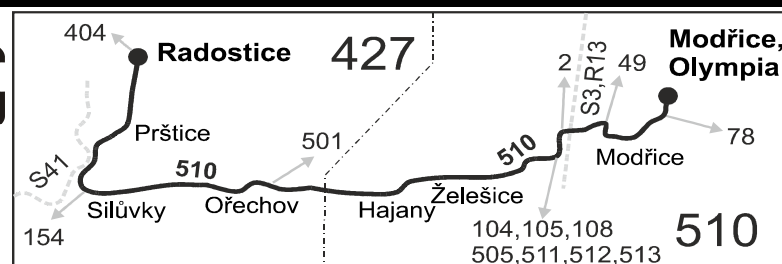

Vysvětlivky:

1. ⇒ spoje navazující na linku 510
   - (o) zastávka od 20 do 5 hodin na znamení
   - (z) zastávka celodenně na znamení
   - b spoj s bezbariérově přístupným vozidlem
   - × jede v pracovních dnech
   - ⊕ jede v sobotu
   - † jede v neděli a ve státem uznávané svátky
   - 56 nejede od 1.7. do 30.8.
   - P ze zastávky Radostice, sokolovna pokračuje jako linka 404 přes Střelice do Brna, Starého Lískovce
2. Vzhledem ke stavebnímu stavu zastávek nelze garantovat bezbariérový nástup do a výstup z vozidla na všech zastávkách.

Šťastnou cestu s IDS JMK