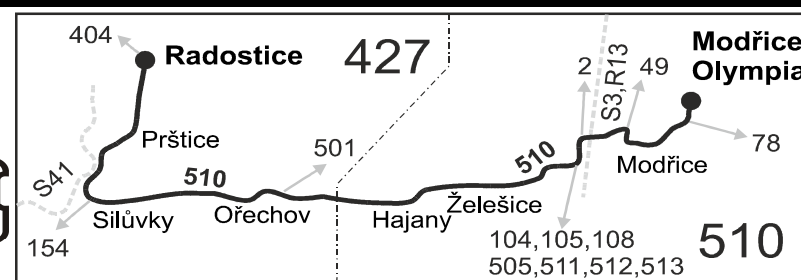

Vysvětlivky:

- ⇒ spoje navazující na linku 510
- (o) zastávka od 20 do 5 hodin na znamení
- (z) zastávka celodenně na znamení
- ♣ spoj s bezbariérově přístupným vozidlem
- P ze zastávky Radostice, sokolovna pokračuje jako linka 404 přes Střelice do Brna, Starého Lískovce
- ♣ jede v pracovních dnech
- Ⓢ jede v sobotu
- † jede v neděli a ve státem uznávané svátky
- 56 nejede od 27.12. do 29.12. a od 2.7. do 31.8.
- 10 nejede 24.12. a 31.12.
- 11 nejede 25.12. a 1.1.
- 12 nejede 24.12., 25.12. a 31.12.
- 16 nejede 24.12.

Šťastnou cestu s IDS JMK

Vzhledem ke stavebnímu stavu zastávek nelze garantovat bezbariérový nástup do a výstup z vozidla na všech zastávkách.