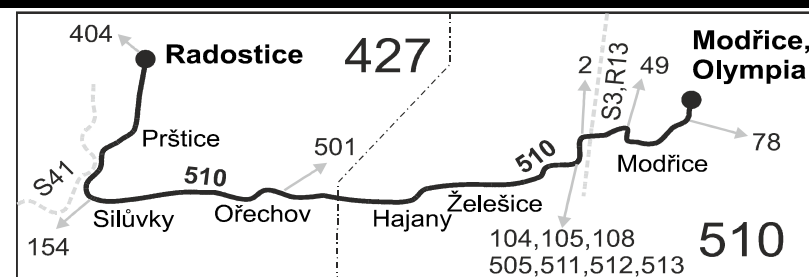

Vysvětlivky:

- ⇒ spoje navazující na linku 510
- (z) zastávka celodenně na znamení
- ⊗ spoj s bezbariérově přístupným vozidlem
- ⊗ jede v pracovních dnech
- ⊗ jede v pátek
- ⊗ jede v sobotu
- ⊗ jede v neděli a ve státem uznávané svátky

- 10 nejede 24.12. a 31.12.
- 11 nejede 25.12. a 1.1.
- 12 nejede 24.12., 25.12. a 31.12.
- 16 nejede 24.12.
- 48 jede také 29.3., 30.4., 7.5., 4.7. a 27.9., nejede 30.3., 6.7. a 28.9.
- 56 nejede od 27.12. do 29.12. a od 2.7. do 31.8.

Šťastnou cestu s IDS JMK

Vzhledem ke stavebnímu stavu zastávek nelze garantovat bezbariérový nástup do a výstup z vozidla na všech zastávkách.

V pracovních dnech od 27.12. do 2.1., od 2.2. do 9.2., 29.3., od 2.7. do 31.8., 29.10. a 30.10. se může lišit čas odjezdu návazného spoje na linkách 2 a 49.