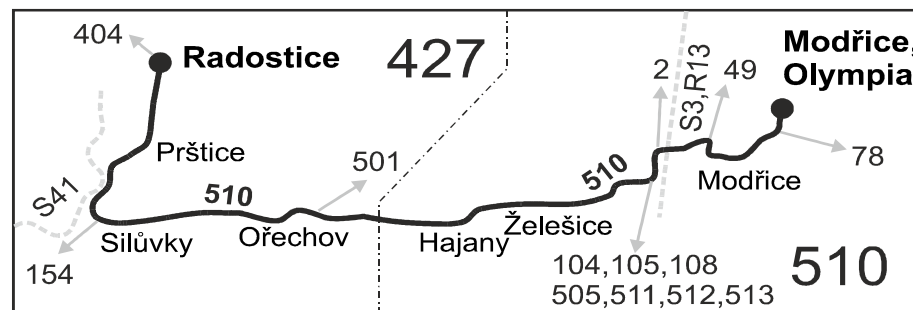

Číslo spoje:		102	104	106	108	110	112	114	116	118	
Úsek	Zóna	Zastávka	Ⓢ†	Ⓢ†	Ⓢ†	Ⓢ†	Ⓢ†	Ⓢ†	Ⓢ†	Ⓢ†	
	427	Radostice, sokolovna	4:20	7:00			13:00			19:00	
	427	Prštice, u zámku	4:23	7:03			13:03			19:03	
	427	Prštice, rozc.Hlína	4:24	7:04			13:04			19:04	
	427	Silůvky	4:26	7:06			13:06			19:06	
	427	Ořechov, kravín (z)	4:29	7:09			13:09			19:09	
	427	Ořechov, Jeřábkova	4:31	7:11	9:11	11:11	13:11	15:11	17:11	19:11	21:12
	427	Ořechov, ObÚ	4:33	7:13	9:13	11:13	13:13	15:13	17:13	19:13	21:14
	427	Ořechov, zdrav.stř.	4:35	7:15	9:15	11:15	13:15	15:15	17:15	19:15	21:15
	427	Ořechov, tábor (z)	4:36	7:16	9:16	11:16	13:16	15:16	17:16	19:16	21:16
	510	Hajany	4:38	7:18	9:18	11:18	13:18	15:18	17:18	19:18	21:18
	510	Želešice, u dálnice (z)	4:40	7:20	9:20	11:20	13:20	15:20	17:20	19:20	21:20
	510	Želešice, u Sulzrů	4:42	7:22	9:22	11:22	13:22	15:22	17:22	19:22	21:22
	510	Želešice, host.	4:43	7:23	9:23	11:23	13:23	15:23	17:23	19:23	21:23
	510	Želešice, na kopci	4:44	7:24	9:24	11:24	13:24	15:24	17:24	19:24	21:24
	510	Modřice, smyčka	4:48	7:28	9:28	11:28	13:28	15:28	17:28	19:28	21:28
		⇒ 2 Brno		7:30	9:30	11:30	13:30	15:30	17:30	19:30	21:29
		⇒ N94 Bílovice n.Svit.	4:50								
	510	Modřice, Brněnská (z)	4:49	7:29	9:29	11:29	13:29	15:29	17:29	19:29	21:29
	510	Modřice, žel.st.	4:52	7:32	9:32	11:32	13:32	15:32	17:32	19:32	21:32
		⇒ S3 Břeclav		7:47	9:47	11:47	13:47	15:47	17:47	19:47	21:47
		⇒ S3 Žďár nad Sázavou		7:42	9:42	11:42	13:42	15:42	17:42	19:42	21:42
	510	Modřice, Husova (z)	4:53	7:33	9:33	11:33	13:33	15:33	17:33	19:33	21:33
	510	Modřice, Masarykova	4:54	7:34	9:34	11:34	13:34	15:34	17:34	19:34	21:34
		⇒ 49 Brno		7:40	9:40	11:40	13:40	15:40	17:40	19:40	21:43
	510	Modřice, nám.	4:55	7:35	9:35	11:35	13:35	15:35	17:35	19:35	21:35
	510	Modřice, Za mlýnem (z)	4:56	7:36	9:36	11:36	13:36	15:36	17:36	19:36	21:36
	510	Modřice, drůbežářské závody (z)	4:57	7:37	9:37	11:37	13:37	15:37	17:37	19:37	21:37
	510	Modřice, Olympia	5:00	7:40	9:40	11:40	13:40	15:40	17:40	19:40	21:40
		⇒ 78 Brno	5:10	7:44	9:47	11:47	13:47	15:47	17:47	19:47	

Vysvětlivky:

- ⇒ spoje navazující na linku 510
- (z) zastávka celodenně na znamení
- ♿ spoj s bezbariérově přístupným vozidlem
- Ⓢ jede v sobotu
- † jede v neděli a ve státem uznávané svátky

Šťastnou cestu s IDS JMK